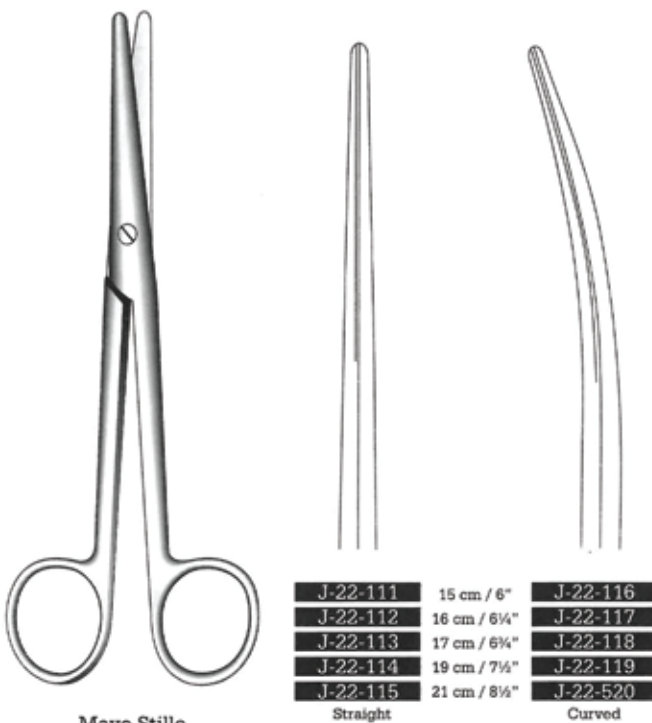

Graziil
J-22-053 Blunt/Blunt
J-22-054 Sharp/Blunt
J-22-055 Sharp/Sharp
 14 cm / 5½"

Scissors

Operating & Gynecological Scissors
 Chirurgische Gynakologie scheren
 Tijeras Para Cirugia & Ginecologia

Mayo

Mayo Harrington

Mayo Stille

Metzenbaum-Nelson

J-22-078	18 cm / 7"
J-22-079	20 cm / 8"
J-22-080	23 cm / 9"
J-22-081	25 cm / 10"
J-22-082	28 cm / 11"
J-22-083	30 cm / 12"

Metzenbaum-Nelson

J-22-084	18 cm / 7"
J-22-085	20 cm / 8"
J-22-086	23 cm / 9"
J-22-087	25 cm / 10"
J-22-088	28 cm / 11"
J-22-089	30 cm / 12"