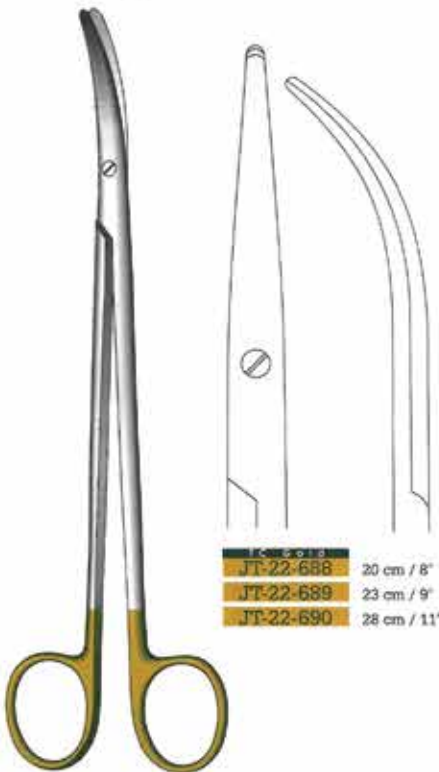

TC GOLD	Length	TC GOLD	Length
JT-22-652	14.5 cm / 5 1/2"	JT-22-659	14.5 cm / 5 1/2"
JT-22-653	18 cm / 7"	JT-22-660	18 cm / 7"
JT-22-654	20 cm / 8"	JT-22-661	20 cm / 8"
JT-22-655	23 cm / 9"	JT-22-662	23 cm / 9"
JT-22-656	25 cm / 10"	JT-22-663	25 cm / 10"
JT-22-657	28 cm / 11"	JT-22-664	28 cm / 11"
JT-22-658	30 cm / 12"	JT-22-665	30 cm / 12"

Straight

Curved

Metzenbaum-Fino

TC GOLD	Length	TC GOLD	Length
JT-22-666	14 cm / 5 1/2"	JT-22-671	14 cm / 5 1/2"
JT-22-667	16 cm / 6 1/4"	JT-22-672	16 cm / 6 1/4"
JT-22-668	18 cm / 7"	JT-22-673	18 cm / 7"
JT-22-669	20 cm / 8"	JT-22-674	20 cm / 8"
JT-22-670	23 cm / 9"	JT-22-675	23 cm / 9"

Straight

Curved

Scissors

Scissors with Tungsten Carbide Inserts

Scheren Mit Hartmetalleinsatzen

Tijeras Con Filos De Carburo De Tungsteno

Instruments with Tungsten Carbide Inserts
TC GOLD

TC Gold	TC Gold
JT-22-676 18 cm / 7"	JT-22-679
JT-22-677 20 cm / 8"	JT-22-680
JT-22-678 23 cm / 9"	JT-22-681
Straight	Curved

Metzenbaum- Fino
S-Shape

TC Gold	TC Gold
JT-22-682 18 cm / 7"	JT-22-685
JT-22-683 20 cm / 8"	JT-22-686
JT-22-684 23 cm / 9"	JT-22-687
Straight	Curved

Metzenbaum- Fino
S-Shape

TC Gold	
JT-22-688 20 cm / 8"	
JT-22-689 23 cm / 9"	
JT-22-690 28 cm / 11"	