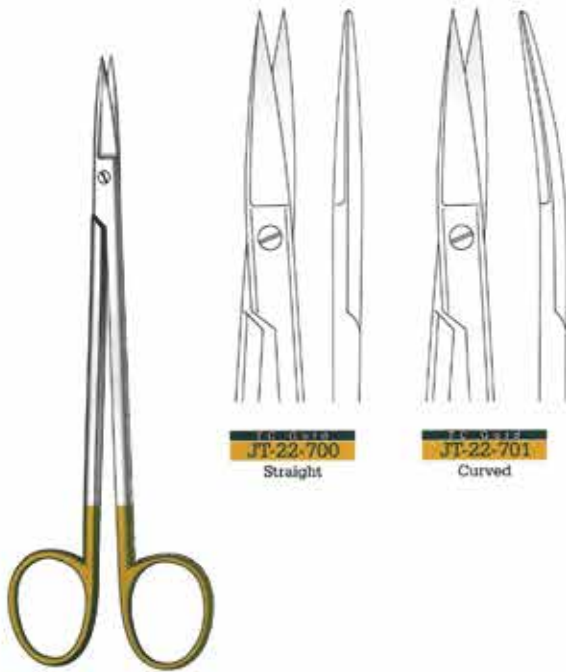

TC GOLD
JT-22-695 Side angled
JT-22-696 Side curved
 13 cm / 5"

Goldman-Fox
JT-22-697 Straight
JT-22-698 Curved
 13 cm / 5"

Ragnell (killner)
JT-22-699
 12 cm / 4 3/4"

Scissors

Scissors with Tungsten Carbide Inserts

Scheren Mit Hartmetalleinsätzen

Tijeras Con Filos De Carburo De Tungsteno

Instruments with Tungsten Carbide Inserts

TC GOLD

Kelly
16 cm / 6 1/4"

Dean
S-shaped

Locklin

Locklin