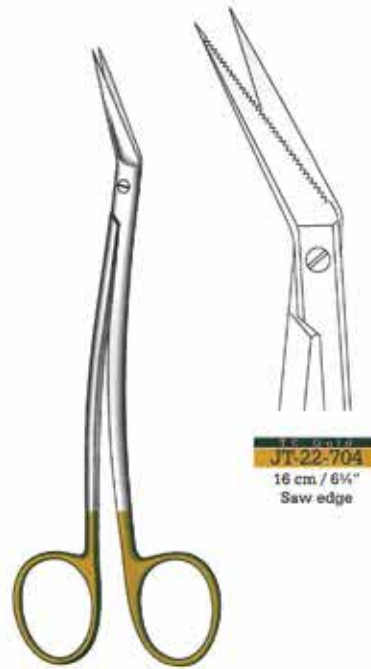

Scheren Mit Hartmetalleinsätzen

Tijeras Con Filos De Carburo De Tungsteno

Instruments with Tungsten Carbide Inserts

TC GOLD

Kelly
16 cm / 6 1/4"

Dean
S-shaped

Locklin

Locklin