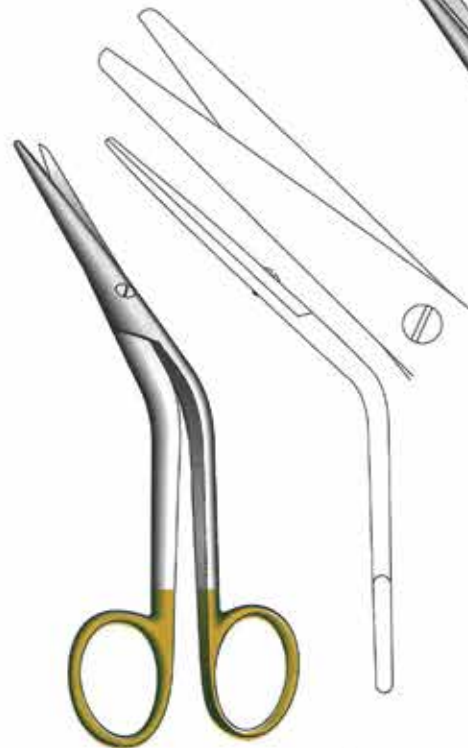

De Bakey (Potts-Smith)

Cottle
JT-22-835
16 cm / 6½"