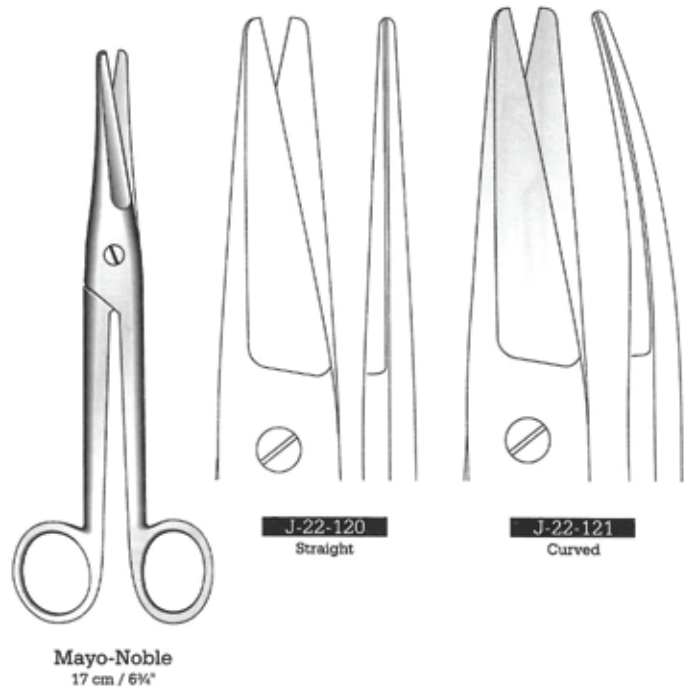

Graziil
J-22-053 Blunt/Blunt
J-22-054 Sharp/Blunt
J-22-055 Sharp/Sharp
 14 cm / 5½"

Scissors

Operating & Gynecological Scissors
 Chirurgische Gynakologie scheren
 Tijeras Para Cirugia & Ginecologia

Mayo

Mayo Harrington

Mayo Stille

Metzenbaum-Nelson

J-22-078	18 cm / 7"
J-22-079	20 cm / 8"
J-22-080	23 cm / 9"
J-22-081	25 cm / 10"
J-22-082	28 cm / 11"
J-22-083	30 cm / 12"

Metzenbaum-Nelson

J-22-084	18 cm / 7"
J-22-085	20 cm / 8"
J-22-086	23 cm / 9"
J-22-087	25 cm / 10"
J-22-088	28 cm / 11"
J-22-089	30 cm / 12"