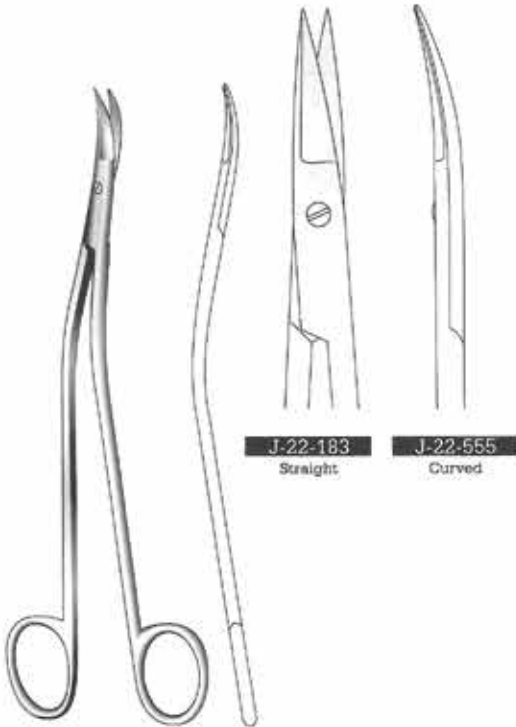

Scissors

Neurosurgical Scissors

Scheren für Neurochirurgie

Tijeras para cirugía neurocirugía

Thorek
J-22-340
18 cm / 7"

J-22-181 Straight
J-22-550 Curved

Toennis
18 cm / 7"

Toennis-Adson
J-22-182
17.5 cm / 7"