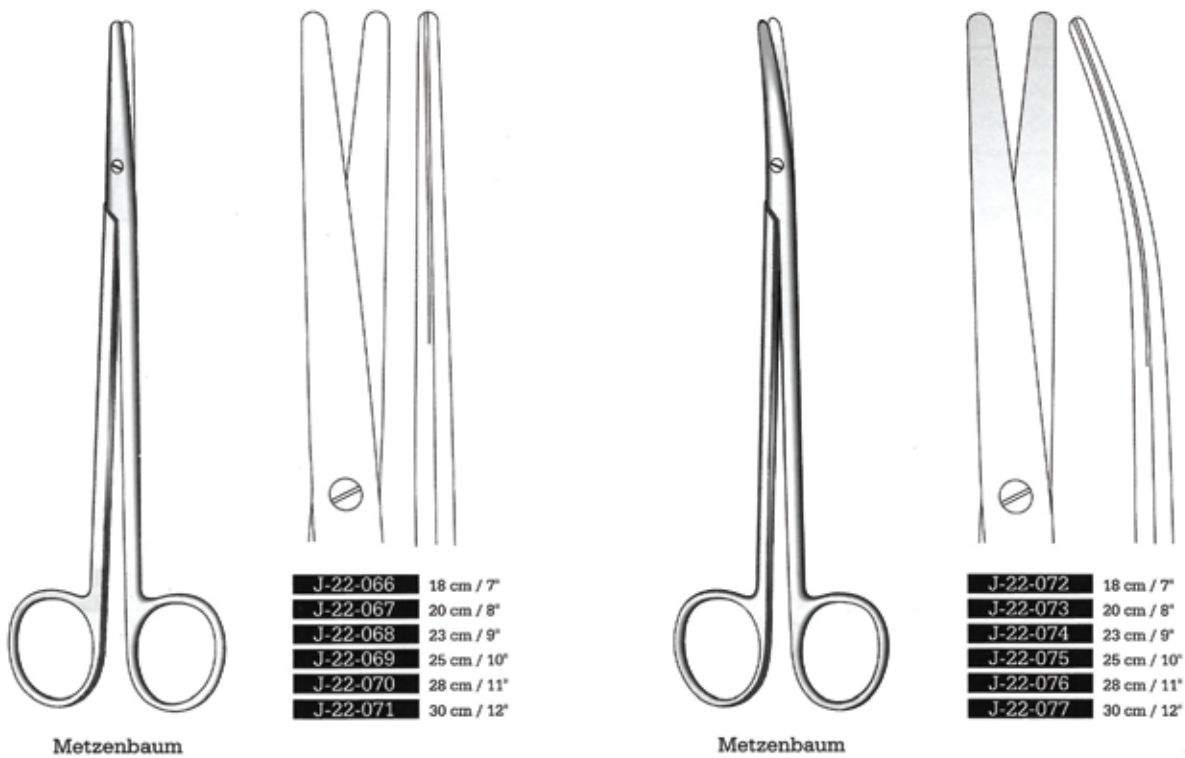

Graziil
J-22-053 Blunt/Blunt
J-22-054 Sharp/Blunt
J-22-055 Sharp/Sharp
 14 cm / 5½"

Scissors

Operating & Gynecological Scissors
 Chirurgische Gynakologie scheren
 Tijeras Para Cirugia & Ginecologia

Mayo

Mayo Harrington

Mayo Stille

Metzenbaum-Nelson

J-22-078	18 cm / 7"
J-22-079	20 cm / 8"
J-22-080	23 cm / 9"
J-22-081	25 cm / 10"
J-22-082	28 cm / 11"
J-22-083	30 cm / 12"

Metzenbaum-Nelson

J-22-084	18 cm / 7"
J-22-085	20 cm / 8"
J-22-086	23 cm / 9"
J-22-087	25 cm / 10"
J-22-088	28 cm / 11"
J-22-089	30 cm / 12"