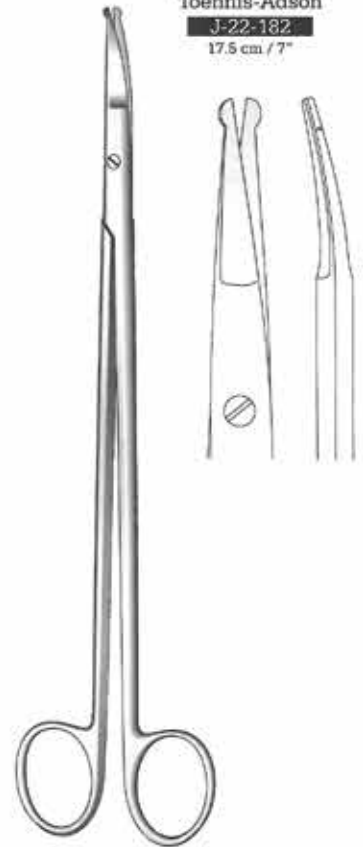

Strully
J-22-185
22 cm / 8 1/2"
Curved