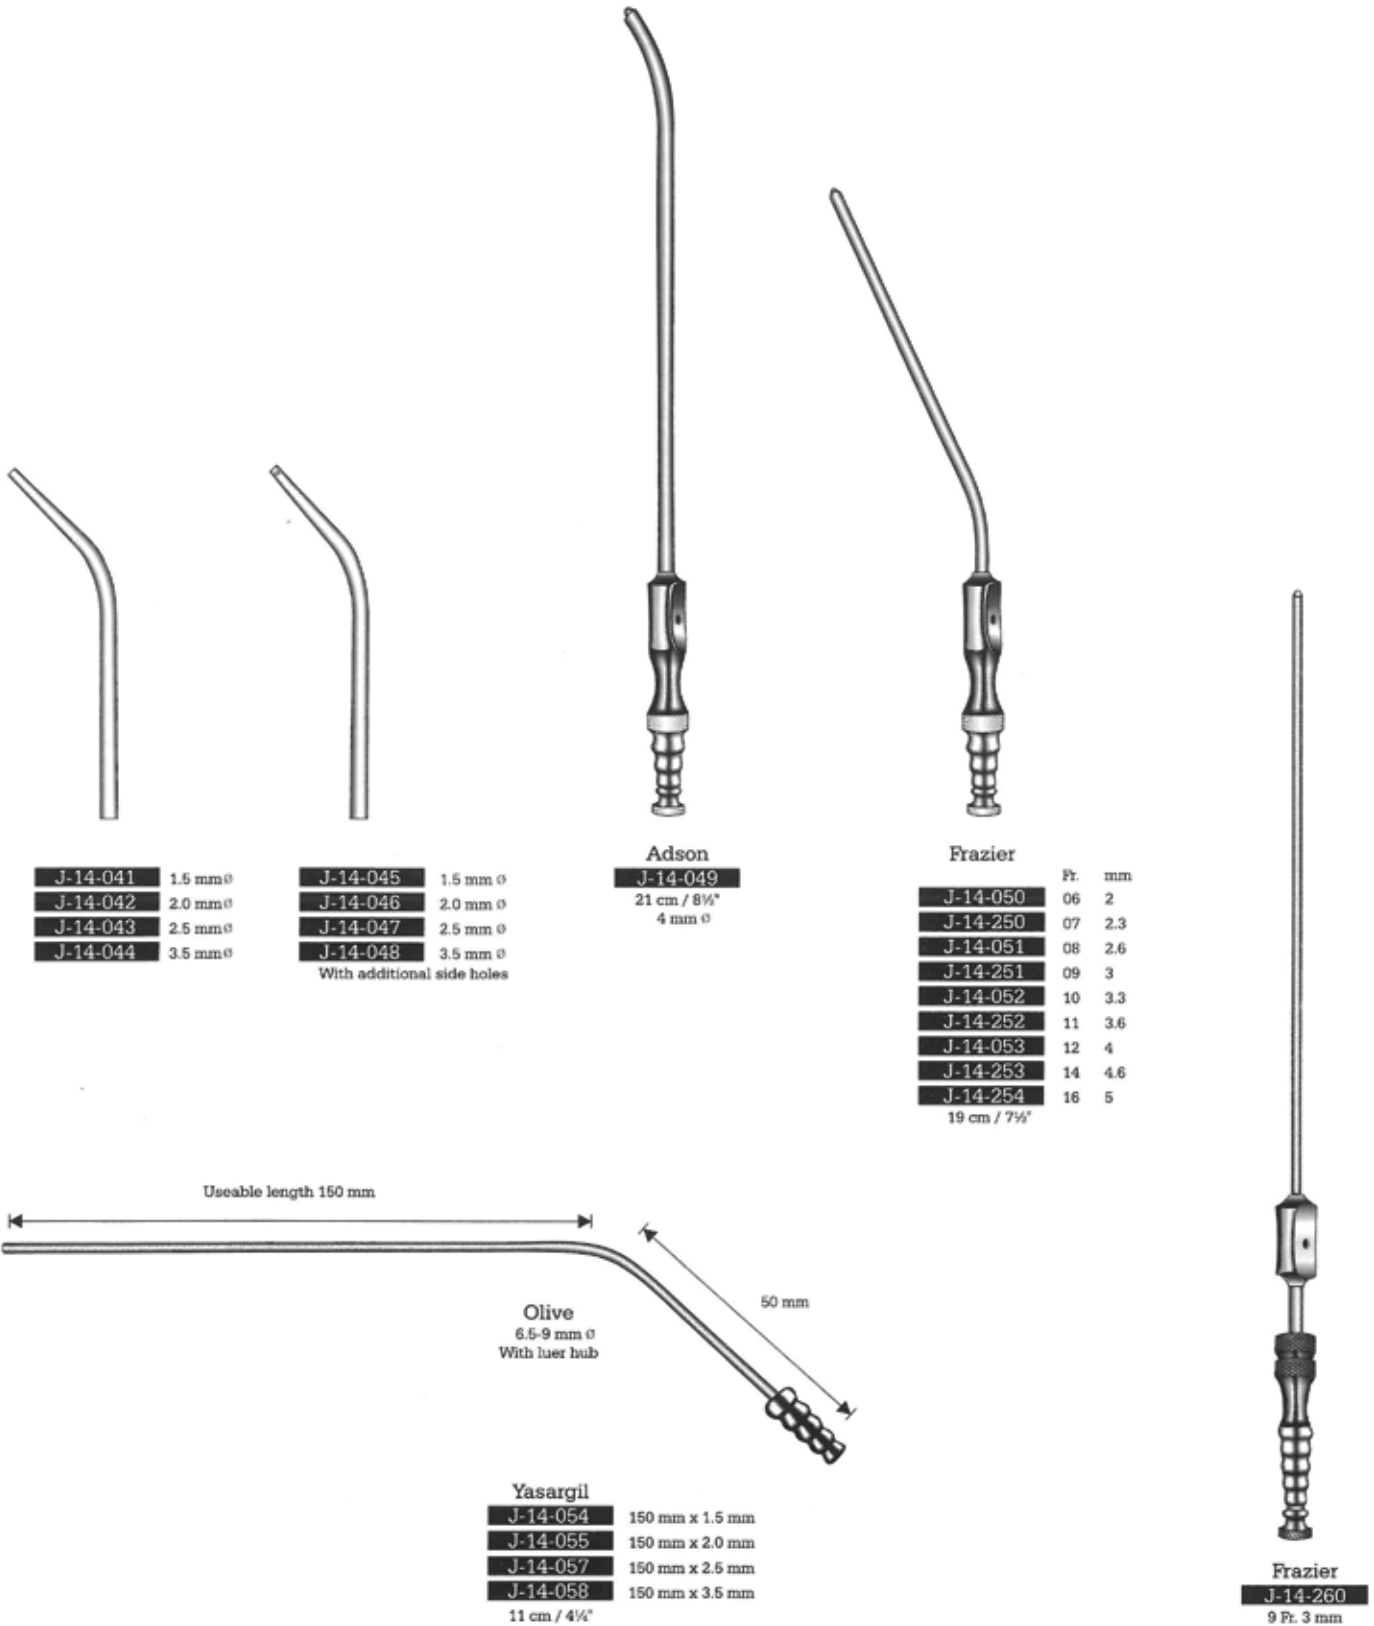

**Coakley**  
J-14-027  
2.25 mm  $\phi$   
Antrum trocar,  
with washing tube and  
fixed tubing connection

**Douglas**  
J-14-028  
3 mm  $\phi$   
Trocar cannula

**J-14-029**  
11 cm / 4 1/4"  
Antrum puncture trocar

**Yankauer**

<b>J-14-270</b>	Stainless steel
<b>J-14-038</b>	Chrome plated

28 cm / 11"  
With thumb control

**Poole**

Stainless steel
22 cm / 8 1/2"
<b>J-14-090</b>
8 mm $\varnothing$ (Fr. 23)
<b>J-14-039</b>
10 mm $\varnothing$ (Fr. 30)

**Poole**

Stainless steel
22 cm / 8 1/2"
<b>J-14-040</b>
8 mm $\varnothing$ (Fr. 23)
<b>J-14-095</b>
10 mm $\varnothing$ (Fr. 30)