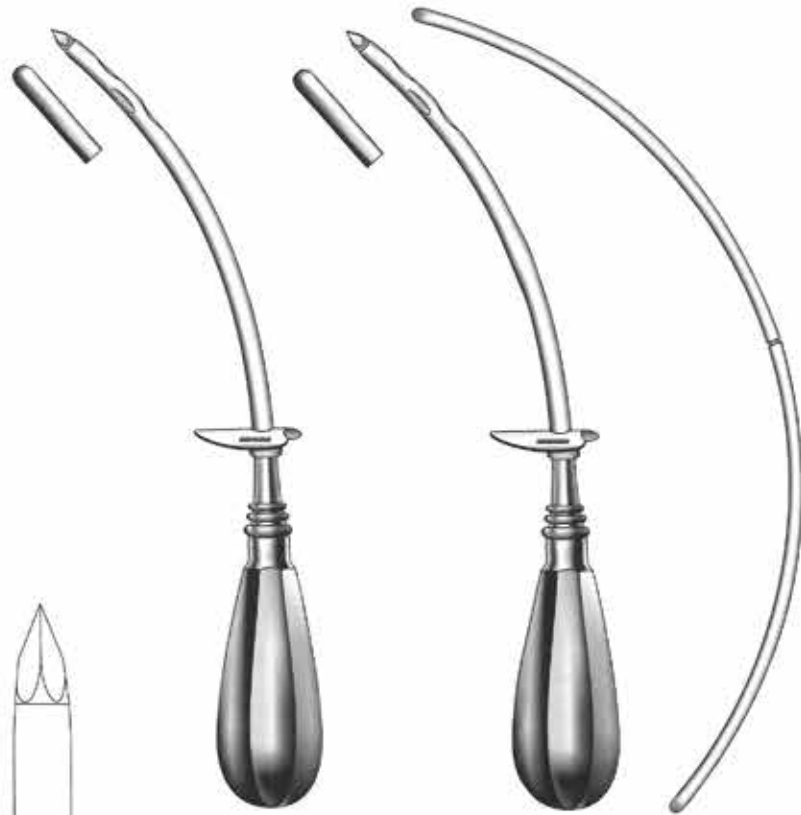

**Nelson**  
21 cm / 8½"

**J-14-031**  
7.5 mm dia.  
Fig. 1

**J-14-032**  
9.5 mm dia.  
Fig. 2

**J-14-033**  
11 mm dia.  
Fig. 3

**Duke**  
**J-14-030**  
11 cm / 4½"  
5.5 mm Ø

**Trocars**  
 Trocars  
 Trokare  
 Trocares

**Campbell**  
 16 cm / 6 1/4"

**J-14-034**  
 6 mm Ø

**J-14-035**  
 8 mm Ø

**Fleurant**  
**J-14-015**  
 23 cm / 9"  
 5 mm Ø

**Fleurant**  
**J-14-016**  
 23 cm / 9"  
 5 mm Ø

**Buelau**  
**J-14-036**  
 24 cm / 9 1/2"  
 8 mm Ø