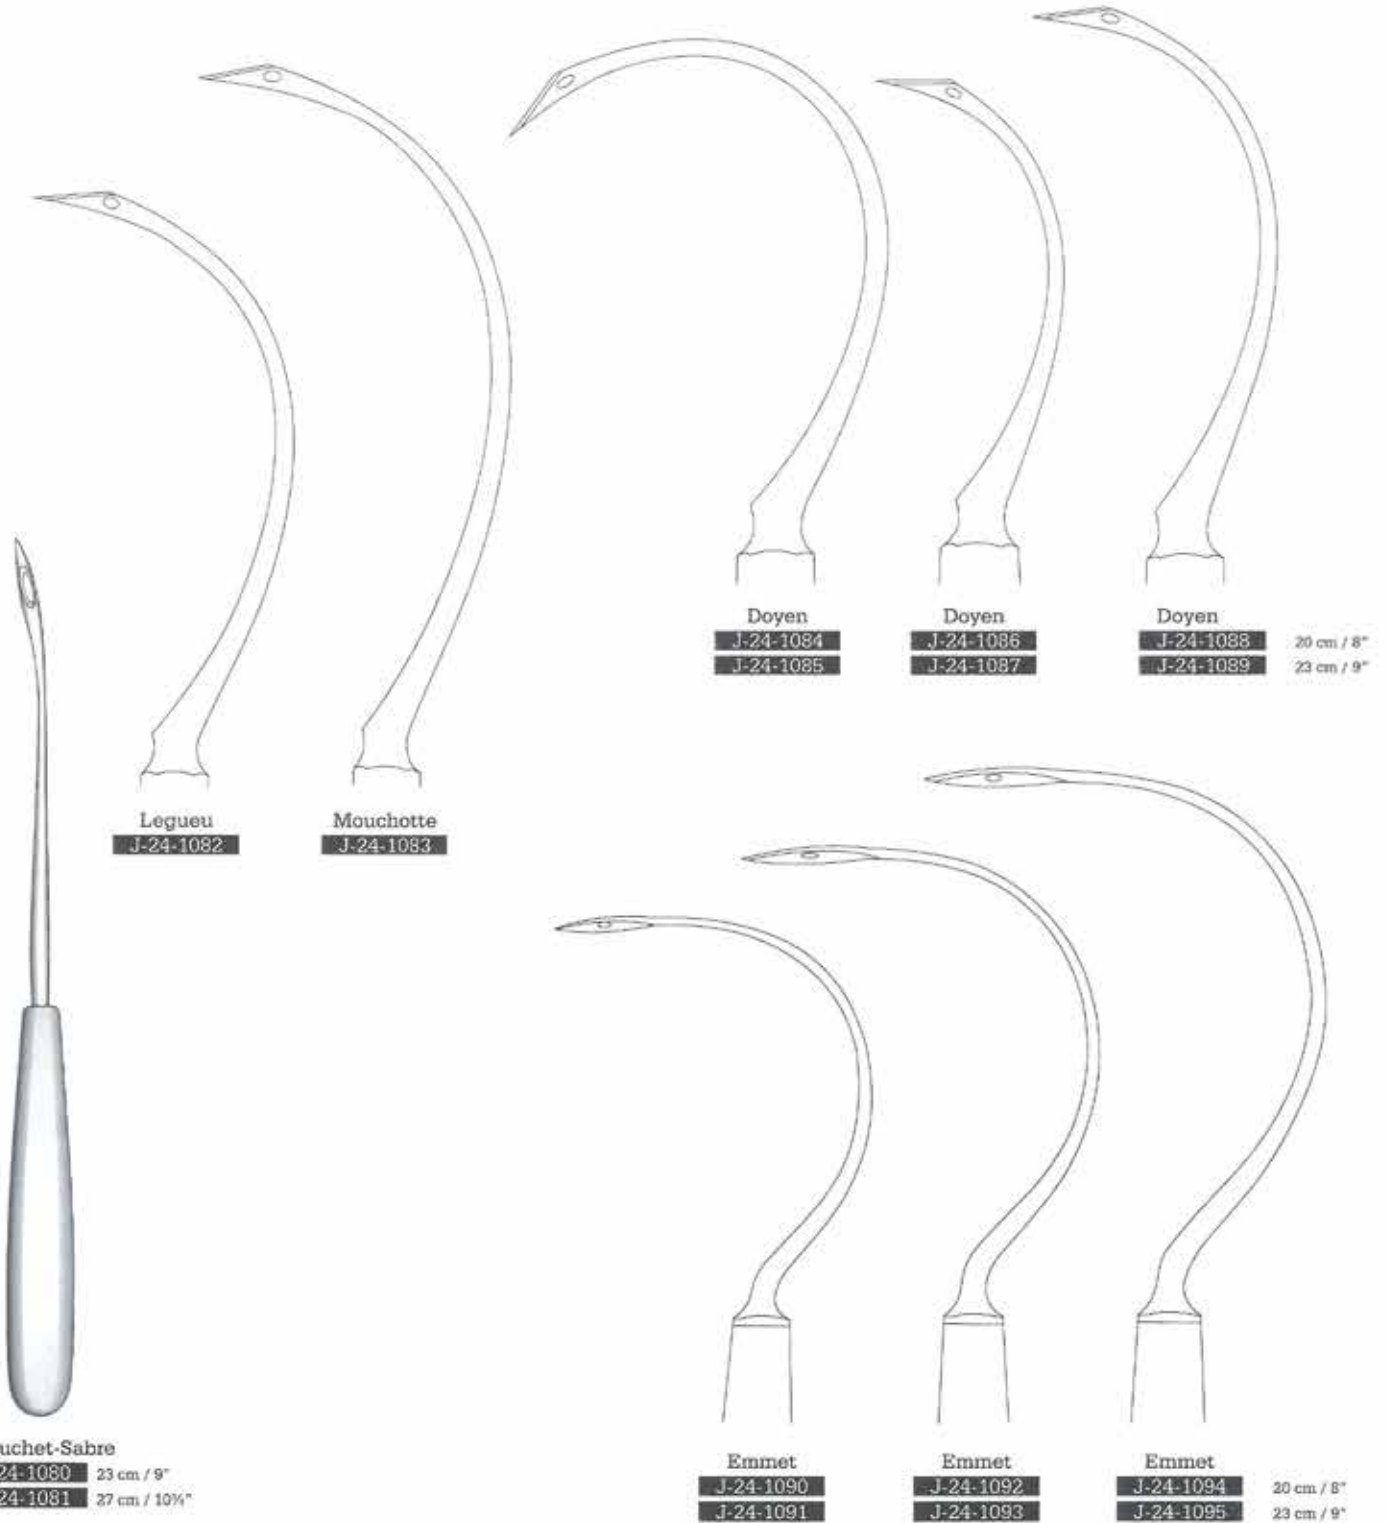

J-24-1121  
21 cm / 8¼"

J-24-1122  
21.5 cm / 8½"

**Michel**  
**J-24-1055**  
12 cm / 4 3/4"

**Michel**  
**J-24-1056**  
12 cm / 4 3/4"  
1:2 Teeth

**Wachenfeldt**  
**J-24-1057**  
12.5 cm / 5"

**Hegenbarth**  
**J-24-1058**  
12.5 cm / 5"