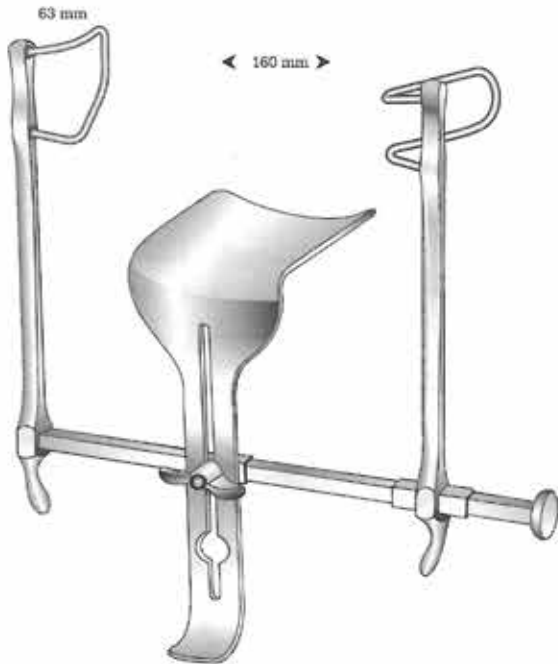

J-19-347	48 x 90 mm
J-19-348	48 x 105 mm
J-19-349	48 x 120 mm
J-19-350	48 x 135 mm

28 cm / 11"

O'Sullivan-O'Connor

J-19-351	Adult
J-19-550	Baby

Gosset-Baby
J-19-353

Gosset
J-19-352

Gosset
J-19-354

Balfour-Baby
J-19-356 Single Bar
J-19-555 Double bar

Retractors
Abdominal Retractors
Bauchdeckenhalter
Separadores Abdominales

Balfour
J-19-359

Balfour
J-19-360 45 x 80 mm
J-19-361 70 x 85 mm

Balfour
J-19-362

Balfour	Opening
J-19-363	180 mm
J-19-560	200 mm
J-19-561	250 mm