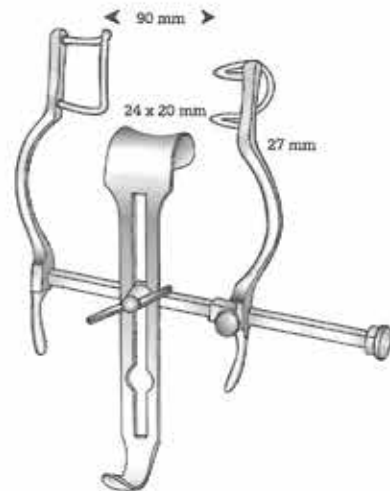

Rochard

J-19-341	48 x 90 mm
J-19-342	48 x 105 mm
J-19-343	48 x 120 mm
J-19-344	48 x 135 mm
J-19-345	48 x 155 mm

31 cm / 12 1/4"

Rochard
J-19-346
 19 cm / 7 1/2"
 Fixation device for
 J-19-341 - J-19-345

Doyen

J-19-347	48 x 90 mm
J-19-348	48 x 105 mm
J-19-349	48 x 120 mm
J-19-350	48 x 135 mm

28 cm / 11"

O'Sullivan-O'Connor

J-19-351	Adult
J-19-550	Baby

Gosset-Baby
J-19-353

Gosset
J-19-352

Gosset
J-19-354

Balfour-Baby
J-19-356 Single Bar
J-19-555 Double bar

Retractors
Abdominal Retractors
Bauchdeckenhalter
Separadores Abdominales

Balfour
J-19-359

Balfour
J-19-360 45 x 80 mm
J-19-361 70 x 85 mm

Balfour
J-19-362

Balfour	Opening
J-19-363	180 mm
J-19-560	200 mm
J-19-561	250 mm

With ratchet and detachable blades

Measurements of blades: Depth x Width

J-19-364
70 x 100 mm

J-19-365 75 x 45 mm
 J-19-366 65 x 45 mm
 J-19-367 82 x 70 mm

J-19-565
50 x 127 mm

Kirschner
 Standard, oval
J-19-370
 Frame only 300 x 240 mm