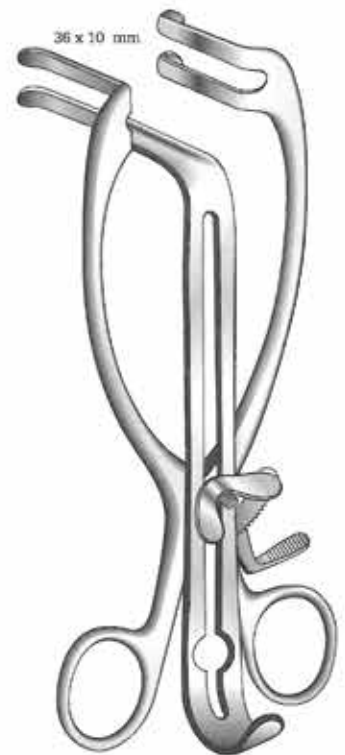

Gelpi
J-19-311 9 cm / 3½"
J-19-312 11.5 cm / 4½"
J-19-313 14 cm / 5½"
J-19-314 16 cm / 6¼"
J-19-315 18 cm / 7"

Gelpi
J-19-316
 18 cm / 7"

Rigby
J-19-317
 18 cm / 7"

Mayo-Adams
J-19-318
 17 cm / 6¾"

Mayo-Adams
J-19-319
 17 cm / 6¾"
 With center blade

Meyerding

- J-19-320** 25 x 60 mm blade
- J-19-321** 25 x 65 mm blade
- J-19-322** 25 x 35 mm blade
- J-19-323** 22 x 60 mm blade

Darling

J-19-505
18 cm / 7"
(Poplitea)

Darling

J-19-510
18 cm / 7"
(Poplitea)