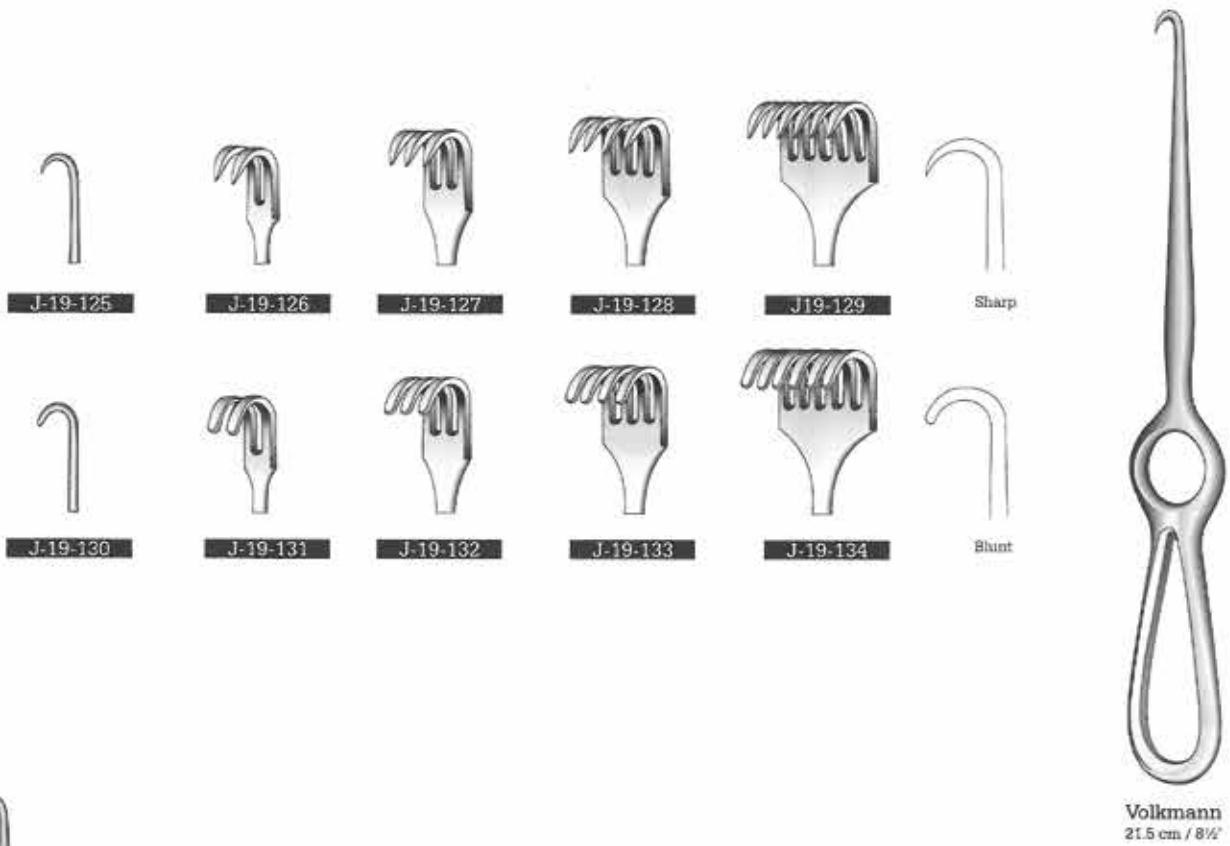

J-19-761
 11 mm

J-19-762
 15 mm

J-19-763
 17 mm

J-19-764
 20 mm

J-19-765
 23 mm

Murphy
19 cm / 7 1/2"
Sharp

J-19-615
2 prongs

J-19-616
3 prongs