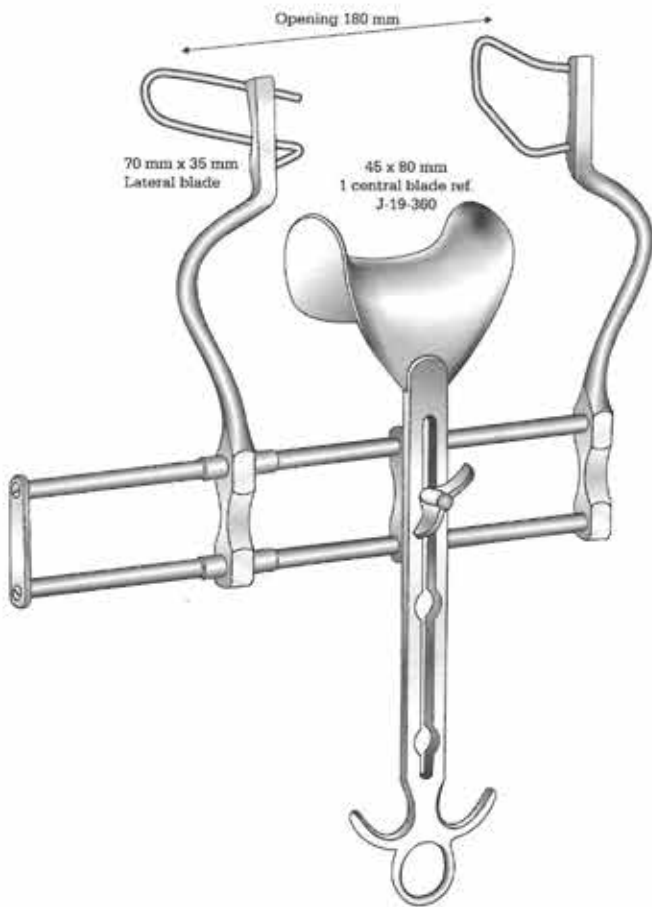

Rochard

J-19-341	48 x 90 mm
J-19-342	48 x 105 mm
J-19-343	48 x 120 mm
J-19-344	48 x 135 mm
J-19-345	48 x 155 mm

31 cm / 12 1/4"

Rochard
J-19-346
 19 cm / 7 1/2"
 Fixation device for
 J-19-341 - J-19-345

Doyen

J-19-347	48 x 90 mm
J-19-348	48 x 105 mm
J-19-349	48 x 120 mm
J-19-350	48 x 135 mm

28 cm / 11"

O'Sullivan-O'Connor

J-19-351	Adult
J-19-550	Baby

Gosset-Baby
J-19-353

Gosset
J-19-352

Gosset
J-19-354

Balfour-Baby
J-19-356 Single Bar
J-19-555 Double bar

Retractors
Abdominal Retractors
Bauchdeckenhalter
Separadores Abdominales

Balfour
J-19-359

Balfour
J-19-360 45 x 80 mm
J-19-361 70 x 85 mm

Balfour
J-19-362

Balfour	Opening
J-19-363	180 mm
J-19-560	200 mm
J-19-561	250 mm