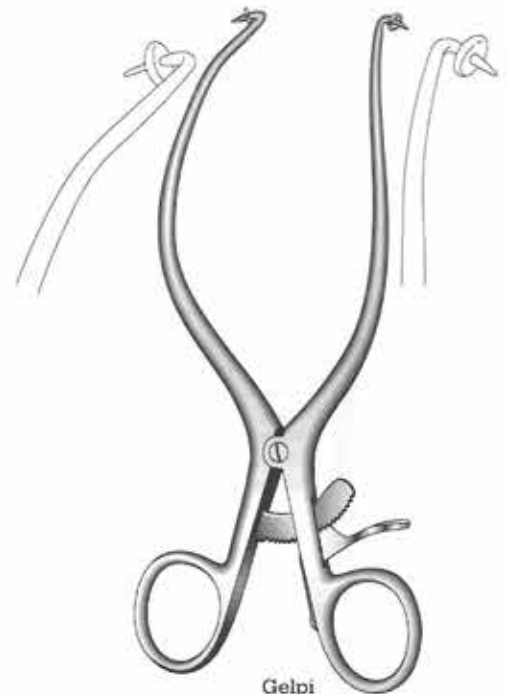

Retractors

Wound Spreaders, Self-retaining

Wundsperrizer

Separadores Autoestaticos

Beckmann-Eaton
J-19-304
32 cm / 12 5/8"
7:7 Teeth

Beckmann
J-19-305
31 cm / 12 1/4"

Gelpi
J-19-306 9 cm / 3½"
J-19-307 11.5 cm / 4½"
J-19-308 14 cm / 5½"
J-19-309 16 cm / 6¼"
J-19-310 18 cm / 7"
J-19-500 20 cm / 8"

Gelpi
J-19-311 9 cm / 3½"
J-19-312 11.5 cm / 4½"
J-19-313 14 cm / 5½"
J-19-314 16 cm / 6¼"
J-19-315 18 cm / 7"

Gelpi
J-19-316
 18 cm / 7"

Rigby
J-19-317
 18 cm / 7"

Mayo-Adams
J-19-318
 17 cm / 6¾"

Mayo-Adams
J-19-319
 17 cm / 6¾"
 With center blade

Meyerding

- J-19-320** 25 x 60 mm blade
- J-19-321** 25 x 65 mm blade
- J-19-322** 25 x 35 mm blade
- J-19-323** 22 x 60 mm blade

Darling

J-19-505
18 cm / 7"
(Poplitea)

Darling

J-19-510
18 cm / 7"
(Poplitea)