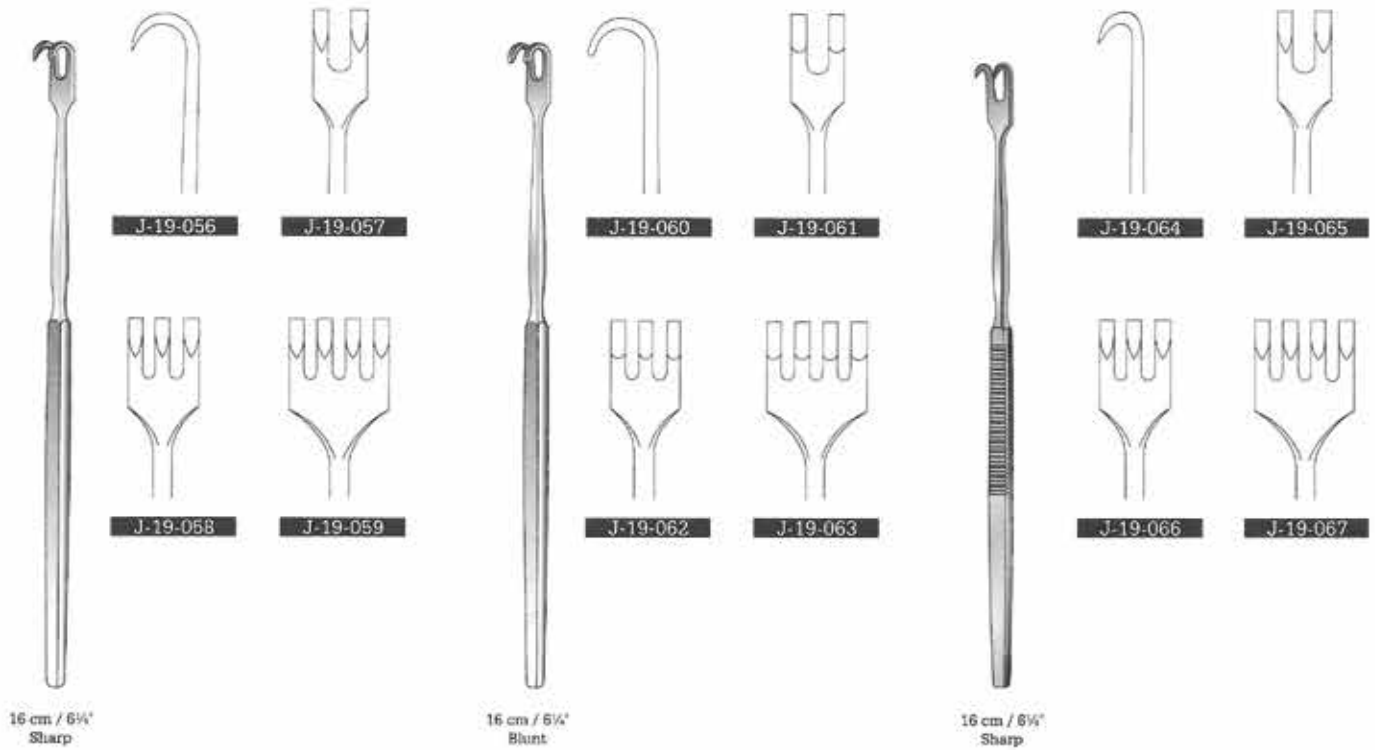

Deaver
J-19-040
18 cm / 7"
19 mm

Deaver
J-19-041
21.5 cm / 8½"
22 mm

Deaver
J-19-042
23 cm / 9"
25 mm

Deaver
J-19-043
30 cm / 12"
25 mm

Deaver
J-19-044
33 cm / 13"
25 mm

Deaver
J-19-045
36 cm / 14"
25 mm

Deaver
J-19-046
30 cm / 12"
38 mm

Deaver
J-19-047
30 cm / 12"
50 mm

Deaver
J-19-048
30 cm / 12"
75 mm

Retractors

Micro Hooklets, Skin Hooks

Mikrohakchen, Hauthakchen

Micro Ganchitos, Ganchitos de piel

Desmarres

- J-19-086 8 mm
 - J-19-087 10 mm
 - J-19-088 12 mm
 - J-19-089 14 mm
 - J-19-090 16 mm
 - J-19-091 18 mm
- 16 cm / 6 1/4"