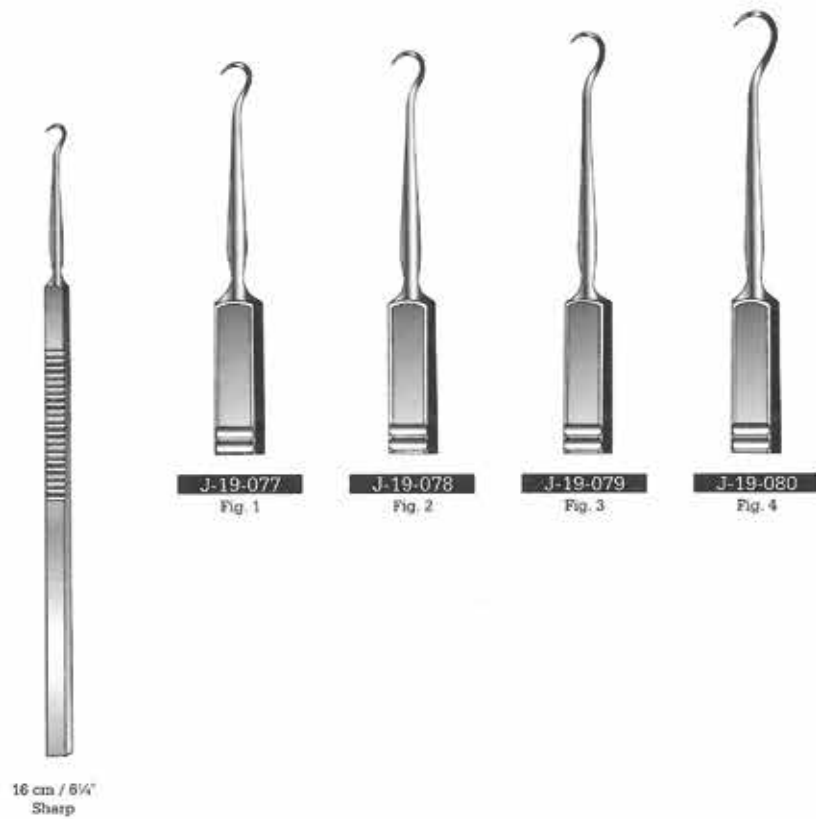

Deaver
J-19-047
30 cm / 12"
50 mm

Deaver
J-19-048
30 cm / 12"
75 mm

Retractors

Micro Hooklets, Skin Hooks

Mikrohakchen, Hauthakchen

Micro Ganchitos, Ganchitos de piel

Desmarres

- J-19-086 8 mm
 - J-19-087 10 mm
 - J-19-088 12 mm
 - J-19-089 14 mm
 - J-19-090 16 mm
 - J-19-091 18 mm
- 16 cm / 6 1/4"