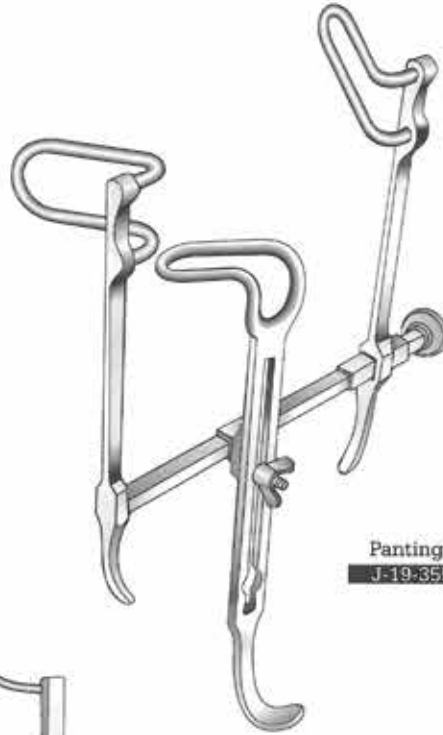

Rochard

J-19-341	48 x 90 mm
J-19-342	48 x 105 mm
J-19-343	48 x 120 mm
J-19-344	48 x 135 mm
J-19-345	48 x 155 mm

31 cm / 12 1/4"

Rochard
J-19-346
 19 cm / 7 1/2"
 Fixation device for
 J-19-341 - J-19-345

Doyen

J-19-347	48 x 90 mm
J-19-348	48 x 105 mm
J-19-349	48 x 120 mm
J-19-350	48 x 135 mm

28 cm / 11"

O'Sullivan-O'Connor

J-19-351	Adult
J-19-550	Baby

Gosset-Baby
J-19-353

Gosset
J-19-352

Gosset
J-19-354

Balfour-Baby
J-19-356 Single Bar
J-19-555 Double bar

Retractors
Abdominal Retractors
Bauchdeckenhalter
Separadores Abdominales

Balfour
J-19-359

Balfour
J-19-360 45 x 80 mm
J-19-361 70 x 85 mm

Balfour
J-19-362

Balfour	Opening
J-19-363	180 mm
J-19-560	200 mm
J-19-561	250 mm