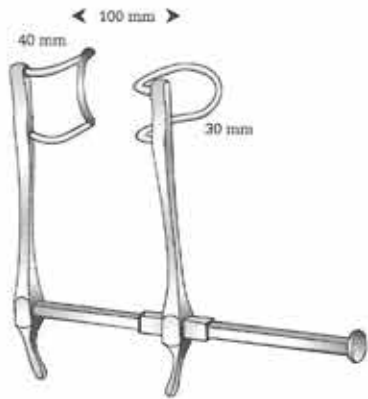

Badgley
J-19-325
50 x 44 mm
16 cm / 6 1/4"
Spread

Frazier
J-19-324
8 cm / 3 1/4"
Spread
Laminectomy Retractor

Ricard
J-19-330 Complete set
J-19-331 Spreader only
J-19-332 55 x 70 mm center blade
J-19-333 50 x 58 mm lateral blades
28 cm / 11"
J-19-540 Complete set
J-19-541 Spreader only
J-19-542 80 x 90 mm center blade
J-19-543 60 x 80 mm lateral blades
30 cm / 12"

Rochard

J-19-341	48 x 90 mm
J-19-342	48 x 105 mm
J-19-343	48 x 120 mm
J-19-344	48 x 135 mm
J-19-345	48 x 155 mm

31 cm / 12 1/4"

Rochard
J-19-346
 19 cm / 7 1/2"
 Fixation device for
 J-19-341 - J-19-345

Doyen

J-19-347	48 x 90 mm
J-19-348	48 x 105 mm
J-19-349	48 x 120 mm
J-19-350	48 x 135 mm

28 cm / 11"

O'Sullivan-O'Connor

J-19-351	Adult
J-19-550	Baby

Gosset-Baby
J-19-353

Gosset
J-19-352

Gosset
J-19-354

Balfour-Baby
J-19-356 Single Bar
J-19-555 Double bar