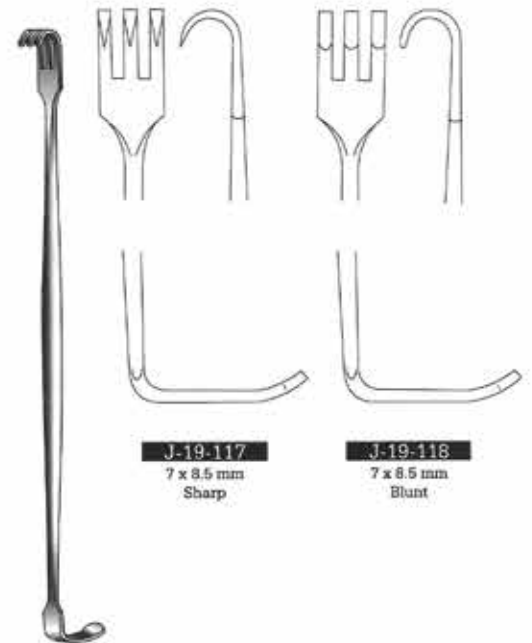

Deaver
J-19-040
18 cm / 7"
19 mm

Deaver
J-19-041
21.5 cm / 8½"
22 mm

Deaver
J-19-042
23 cm / 9"
25 mm

Deaver
J-19-043
30 cm / 12"
25 mm

Deaver
J-19-044
33 cm / 13"
25 mm

Deaver
J-19-045
36 cm / 14"
25 mm

Deaver
J-19-046
30 cm / 12"
38 mm

- J-19-092 12 mm
 - J-19-093 14 mm
 - J-19-094 16 mm
 - J-19-095 18 mm
- 16 cm / 6 1/4"

Langenbeck-Green
16 cm / 6 1/4"

Mini-Langenbeck

- J-19-098 10 x 6 mm
 - J-19-099 17 x 5 mm
 - J-19-100 20 x 6 mm
 - J-19-101 22 x 8 mm
- 16 cm / 6 1/4"

Cushing
20 cm / 8"

Cushing
24 cm / 9 1/2"

Ragnell-Davis
J-19-114
 14 cm / 5 1/2"

Senn-Green
 15 cm / 6"

Senn-Miller
 16 cm / 6 1/4"

Meyerding
 18 cm / 7"

J-19-119
 18 x 7 mm
 Fig. 1
 Blunt

J-19-120
 16 x 5 mm
 Fig. 2
 Toothed