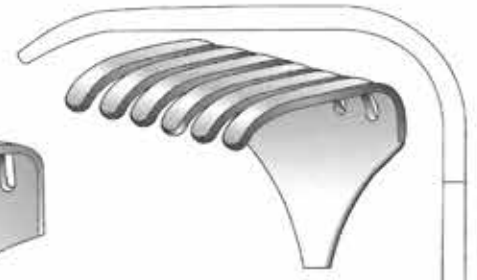

J-19-161
50 x 60 mm