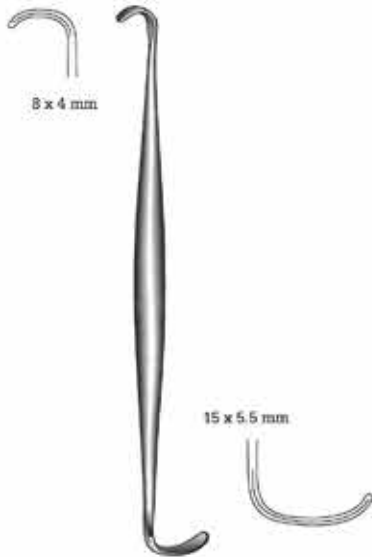

Deaver
J-19-040
18 cm / 7"
19 mm

Deaver
J-19-041
21.5 cm / 8½"
22 mm

Deaver
J-19-042
23 cm / 9"
25 mm

Deaver
J-19-043
30 cm / 12"
25 mm

Deaver
J-19-044
33 cm / 13"
25 mm

Deaver
J-19-045
36 cm / 14"
25 mm

Deaver
J-19-046
30 cm / 12"
38 mm

Deaver
J-19-047
30 cm / 12"
50 mm

Deaver
J-19-048
30 cm / 12"
75 mm

Retractors

Micro Hooklets, Skin Hooks

Mikrohakchen, Hauthakchen

Micro Ganchitos, Ganchitos de piel

Desmarres

- J-19-086 8 mm
 - J-19-087 10 mm
 - J-19-088 12 mm
 - J-19-089 14 mm
 - J-19-090 16 mm
 - J-19-091 18 mm
- 16 cm / 6 1/4"

- J-19-092 12 mm
 - J-19-093 14 mm
 - J-19-094 16 mm
 - J-19-095 18 mm
- 16 cm / 6 1/4"

Langenbeck-Green
16 cm / 6 1/4"

Mini-Langenbeck

- J-19-098 10 x 6 mm
 - J-19-099 17 x 5 mm
 - J-19-100 20 x 6 mm
 - J-19-101 22 x 8 mm
- 16 cm / 6 1/4"

Cushing
20 cm / 8"

Cushing
24 cm / 9 1/2"

Ragnell-Davis
J-19-114
 14 cm / 5 1/2"

Senn-Green
 15 cm / 6"

Senn-Miller
 16 cm / 6 1/4"

Meyerding
 18 cm / 7"

J-19-119
 18 x 7 mm
 Fig. 1
 Blunt

J-19-120
 16 x 5 mm
 Fig. 2
 Toothed