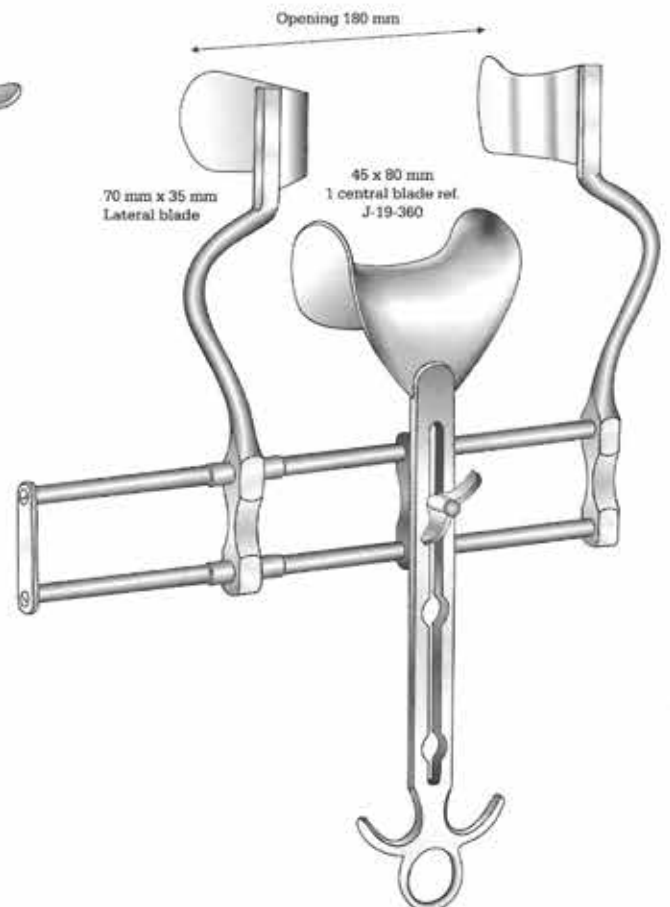

Rochard

J-19-341	48 x 90 mm
J-19-342	48 x 105 mm
J-19-343	48 x 120 mm
J-19-344	48 x 135 mm
J-19-345	48 x 155 mm

31 cm / 12 1/4"

Rochard
J-19-346
 19 cm / 7 1/2"
 Fixation device for
 J-19-341 - J-19-345

Doyen

J-19-347	48 x 90 mm
J-19-348	48 x 105 mm
J-19-349	48 x 120 mm
J-19-350	48 x 135 mm

28 cm / 11"

O'Sullivan-O'Connor

J-19-351	Adult
J-19-550	Baby

Gosset-Baby
J-19-353

Gosset
J-19-352

Gosset
J-19-354

Balfour-Baby
J-19-356 Single Bar
J-19-555 Double bar

Retractors
Abdominal Retractors
Bauchdeckenhalter
Separadores Abdominales

Balfour
J-19-359

Balfour
J-19-360 45 x 80 mm
J-19-361 70 x 85 mm

Balfour
J-19-362

Balfour	Opening
J-19-363	180 mm
J-19-560	200 mm
J-19-561	250 mm