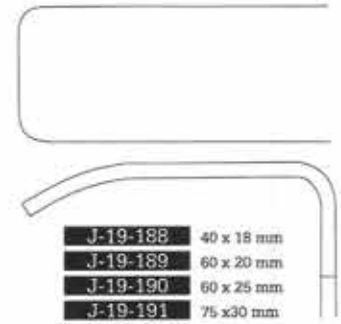

J-19-188	40 x 18 mm
J-19-189	60 x 20 mm
J-19-190	60 x 25 mm
J-19-191	75 x 30 mm
J-19-192	75 x 40 mm