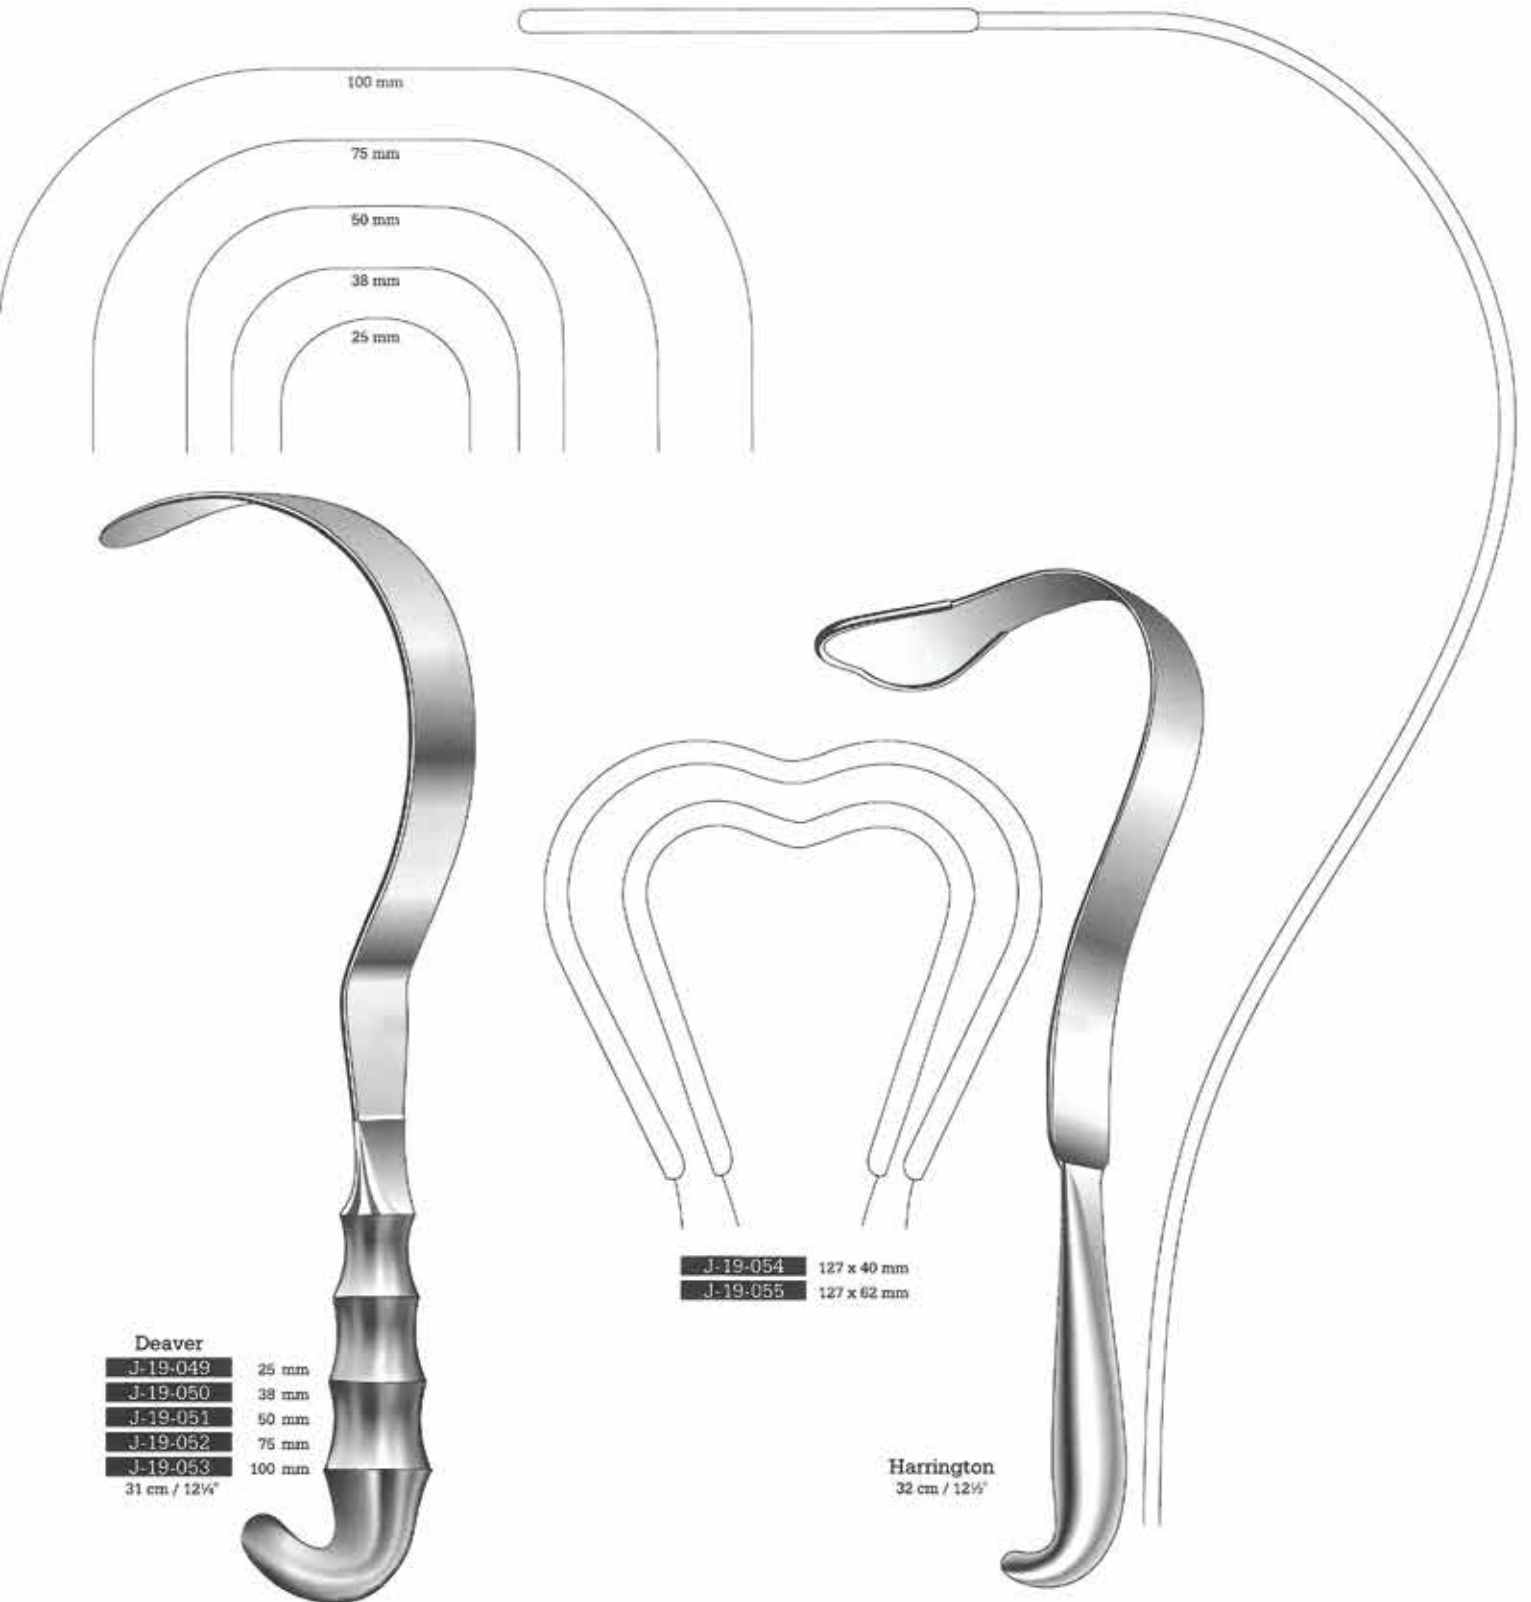

Deaver
J-19-040
18 cm / 7"
19 mm

Deaver
J-19-041
21.5 cm / 8½"
22 mm

Deaver
J-19-042
23 cm / 9"
25 mm

Deaver
J-19-043
30 cm / 12"
25 mm

Deaver
J-19-044
33 cm / 13"
25 mm

Deaver
J-19-045
36 cm / 14"
25 mm

Deaver
J-19-046
30 cm / 12"
38 mm

Deaver
J-19-047
30 cm / 12"
50 mm

Deaver
J-19-048
30 cm / 12"
75 mm

Retractors

Micro Hooklets, Skin Hooks

Mikrohakchen, Hauthakchen

Micro Ganchitos, Ganchitos de piel

Desmarres

- J-19-086 8 mm
 - J-19-087 10 mm
 - J-19-088 12 mm
 - J-19-089 14 mm
 - J-19-090 16 mm
 - J-19-091 18 mm
- 16 cm / 6 1/4"