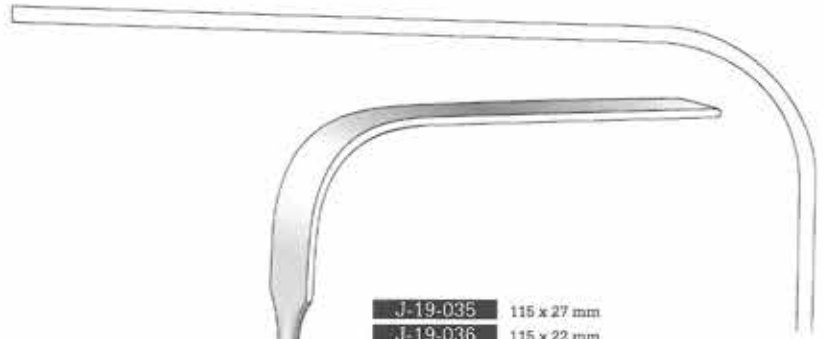

J-19-033 30 cm / 12"

Goelet
J-19-034
19 cm / 7½"

40 x 40 mm

30 x 30 mm

Hibbs
J-19-037
22 cm / 8¾"
25 x 75 mm blade

J-19-035 115 x 27 mm
J-19-036 115 x 22 mm

Simon
28 cm / 11"

Taylor
J-19-038 18 cm / 7", 75 x 30 mm blade
J-19-039 20 cm / 8", 100 x 30 mm blade
Spinal retractor

Deaver
J-19-040
18 cm / 7"
19 mm

Deaver
J-19-041
21.5 cm / 8½"
22 mm

Deaver
J-19-042
23 cm / 9"
25 mm

Deaver
J-19-043
30 cm / 12"
25 mm

Deaver
J-19-044
33 cm / 13"
25 mm

Deaver
J-19-045
36 cm / 14"
25 mm

Deaver
J-19-046
30 cm / 12"
38 mm