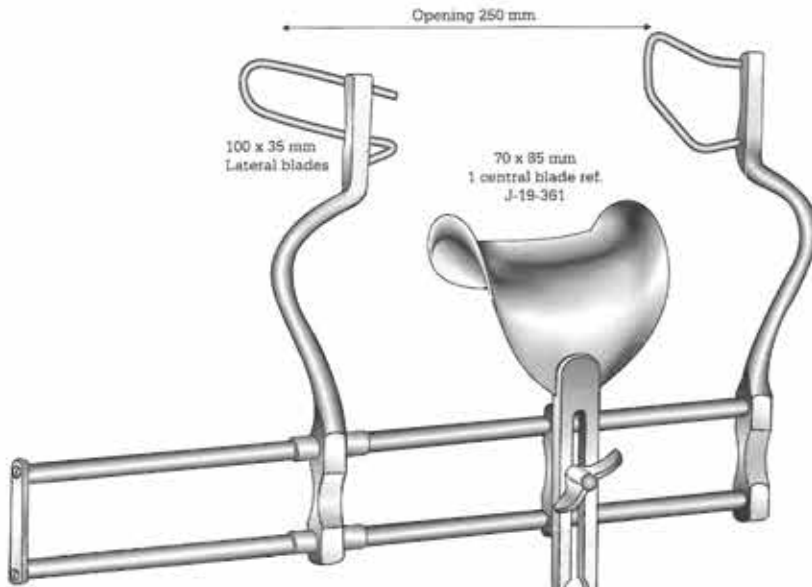

Rochard

J-19-341	48 x 90 mm
J-19-342	48 x 105 mm
J-19-343	48 x 120 mm
J-19-344	48 x 135 mm
J-19-345	48 x 155 mm

31 cm / 12 1/4"

Rochard
J-19-346
 19 cm / 7 1/2"
 Fixation device for
 J-19-341 - J-19-345

Doyen

J-19-347	48 x 90 mm
J-19-348	48 x 105 mm
J-19-349	48 x 120 mm
J-19-350	48 x 135 mm

28 cm / 11"

O'Sullivan-O'Connor

J-19-351	Adult
J-19-550	Baby

Gosset-Baby
J-19-353

Gosset
J-19-352

Gosset
J-19-354

Balfour-Baby
J-19-356 Single Bar
J-19-555 Double bar

Retractors
Abdominal Retractors
Bauchdeckenhalter
Separadores Abdominales

Balfour
J-19-359

Balfour
J-19-360 45 x 80 mm
J-19-361 70 x 85 mm

Balfour
J-19-362

Balfour	Opening
J-19-363	180 mm
J-19-560	200 mm
J-19-561	250 mm

With ratchet and detachable blades

Measurements of blades: Depth x Width

J-19-364
70 x 100 mm

J-19-365 75 x 45 mm
 J-19-366 65 x 45 mm
 J-19-367 82 x 70 mm

J-19-565
50 x 127 mm

Kirschner
 Standard, oval
J-19-370
 Frame only 300 x 240 mm