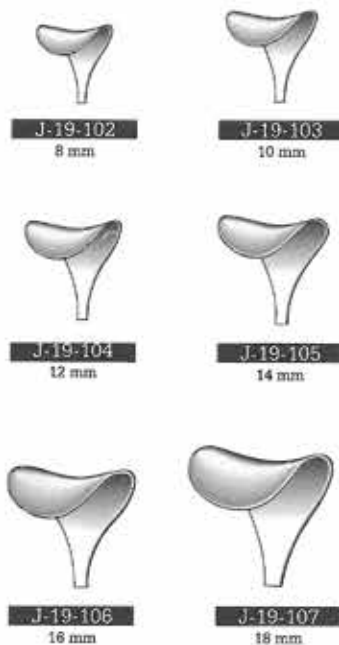

Fig. 2 25 x 24 mm
Fig. 1 21 x 24 mm

Fig. 1 68 x 24 mm
Fig. 2 72 x 24 mm

Parker-Mott

J-19-020

16 cm / 6 1/4"
Set of 2

Fig. 2 25 x 24 mm
Fig. 1 21 x 24 mm

Fig. 1 40 x 15 mm
Fig. 2 45 x 15 mm

U.S. Army

Deaver
J-19-040
18 cm / 7"
19 mm

Deaver
J-19-041
21.5 cm / 8½"
22 mm

Deaver
J-19-042
23 cm / 9"
25 mm

Deaver
J-19-043
30 cm / 12"
25 mm

Deaver
J-19-044
33 cm / 13"
25 mm

Deaver
J-19-045
36 cm / 14"
25 mm

Deaver
J-19-046
30 cm / 12"
38 mm

- J-19-092 12 mm
 - J-19-093 14 mm
 - J-19-094 16 mm
 - J-19-095 18 mm
- 16 cm / 6 1/4"

Langenbeck-Green
16 cm / 6 1/4"

Mini-Langenbeck

- J-19-098 10 x 6 mm
 - J-19-099 17 x 5 mm
 - J-19-100 20 x 6 mm
 - J-19-101 22 x 8 mm
- 16 cm / 6 1/4"

Cushing
20 cm / 8"

Cushing
24 cm / 9 1/2"

Ragnell-Davis
J-19-114
 14 cm / 5 1/2"

Senn-Green
 15 cm / 6"

Senn-Miller
 16 cm / 6 1/4"

Meyerding
 18 cm / 7"

J-19-119
 18 x 7 mm
 Fig. 1
 Blunt

J-19-120
 16 x 5 mm
 Fig. 2
 Toothed