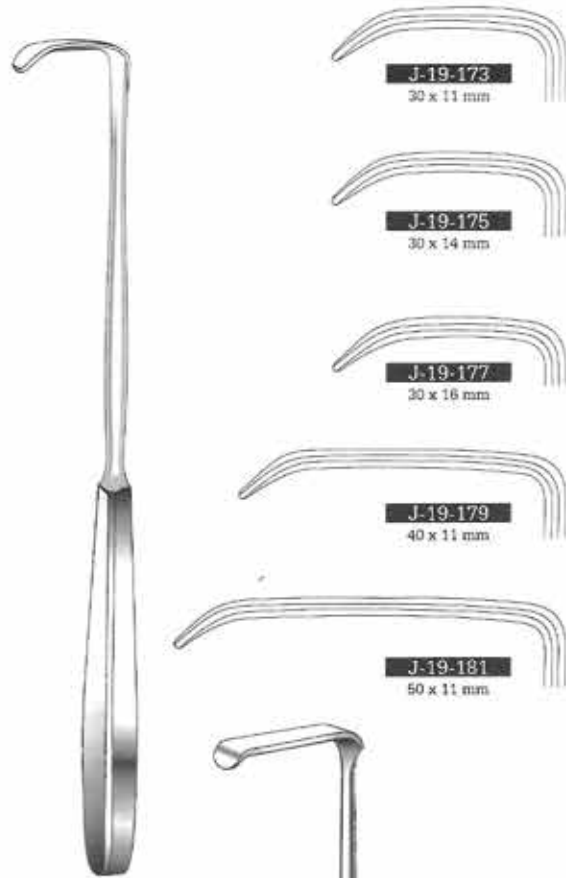

Langenbeck
22 cm / 8 1/2"

J-19-175
30 x 14 mm