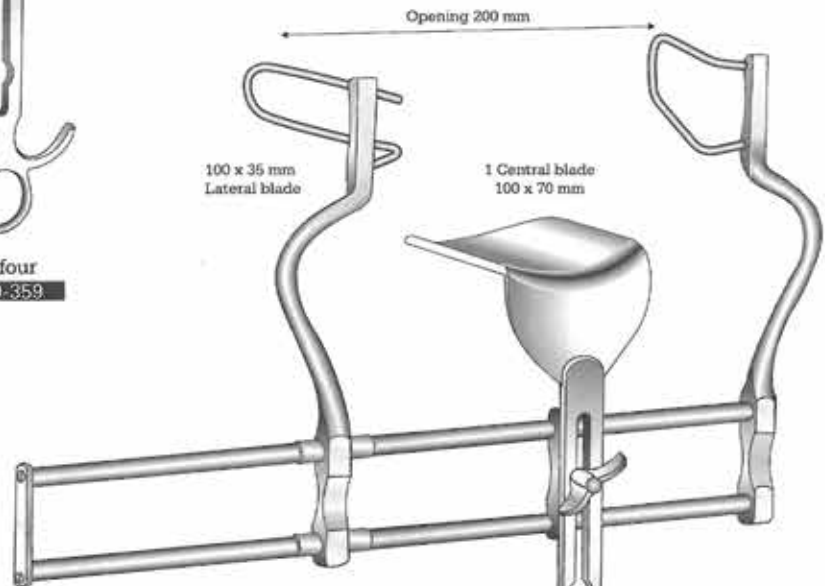

Rochard

J-19-341	48 x 90 mm
J-19-342	48 x 105 mm
J-19-343	48 x 120 mm
J-19-344	48 x 135 mm
J-19-345	48 x 155 mm

31 cm / 12 1/4"

Rochard
J-19-346
 19 cm / 7 1/2"
 Fixation device for
 J-19-341 - J-19-345

Doyen

J-19-347	48 x 90 mm
J-19-348	48 x 105 mm
J-19-349	48 x 120 mm
J-19-350	48 x 135 mm

28 cm / 11"

O'Sullivan-O'Connor

J-19-351	Adult
J-19-550	Baby

Gosset-Baby
J-19-353

Gosset
J-19-352

Gosset
J-19-354

Balfour-Baby
J-19-356 Single Bar
J-19-555 Double bar

Retractors
Abdominal Retractors
Bauchdeckenhalter
Separadores Abdominales

Balfour
J-19-359

Balfour
J-19-360 45 x 80 mm
J-19-361 70 x 85 mm

Balfour
J-19-362

Balfour	Opening
J-19-363	180 mm
J-19-560	200 mm
J-19-561	250 mm

With ratchet and detachable blades

Measurements of blades: Depth x Width

J-19-364
70 x 100 mm

J-19-365 75 x 45 mm
 J-19-366 65 x 45 mm
 J-19-367 82 x 70 mm

J-19-565
50 x 127 mm

Kirschner
 Standard, oval
J-19-370
 Frame only 300 x 240 mm