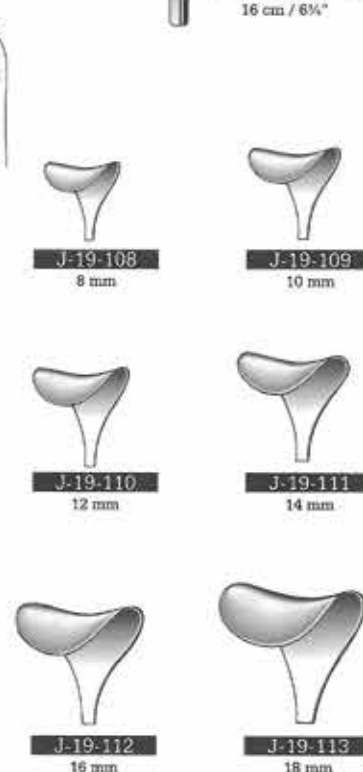

Fig. 2 25 x 24 mm
Fig. 1 21 x 24 mm

Fig. 1 68 x 24 mm
Fig. 2 72 x 24 mm

Parker-Mott

J-19-020

16 cm / 6 1/4"
Set of 2

Fig. 2 25 x 24 mm
Fig. 1 21 x 24 mm

Fig. 1 40 x 15 mm
Fig. 2 45 x 15 mm

U.S. Army

Deaver
J-19-047
30 cm / 12"
50 mm

Deaver
J-19-048
30 cm / 12"
75 mm

Retractors

Micro Hooklets, Skin Hooks

Mikrohakchen, Hauthakchen

Micro Ganchitos, Ganchitos de piel

Desmarres

- J-19-086 8 mm
 - J-19-087 10 mm
 - J-19-088 12 mm
 - J-19-089 14 mm
 - J-19-090 16 mm
 - J-19-091 18 mm
- 16 cm / 6 1/4"

- J-19-092 12 mm
 - J-19-093 14 mm
 - J-19-094 16 mm
 - J-19-095 18 mm
- 16 cm / 6 1/4"

Langenbeck-Green
16 cm / 6 1/4"

Mini-Langenbeck

- J-19-098 10 x 6 mm
 - J-19-099 17 x 5 mm
 - J-19-100 20 x 6 mm
 - J-19-101 22 x 8 mm
- 16 cm / 6 1/4"

Cushing
20 cm / 8"

Cushing
24 cm / 9 1/2"

Ragnell-Davis
J-19-114
 14 cm / 5 1/2"

Senn-Green
 15 cm / 6"

Senn-Miller
 16 cm / 6 1/4"

Meyerding
 18 cm / 7"

J-19-119
 18 x 7 mm
 Fig. 1
 Blunt

J-19-120
 16 x 5 mm
 Fig. 2
 Toothed