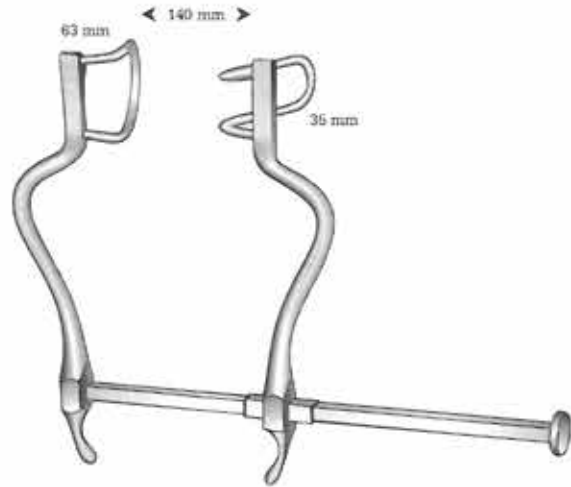

Rochard

J-19-341	48 x 90 mm
J-19-342	48 x 105 mm
J-19-343	48 x 120 mm
J-19-344	48 x 135 mm
J-19-345	48 x 155 mm

31 cm / 12 1/4"

Rochard
J-19-346
 19 cm / 7 1/2"
 Fixation device for
 J-19-341 - J-19-345

Doyen

J-19-347	48 x 90 mm
J-19-348	48 x 105 mm
J-19-349	48 x 120 mm
J-19-350	48 x 135 mm

28 cm / 11"

O'Sullivan-O'Connor

J-19-351	Adult
J-19-550	Baby

Gosset-Baby
J-19-353

Gosset
J-19-352

Gosset
J-19-354

Balfour-Baby
J-19-356 Single Bar
J-19-555 Double bar