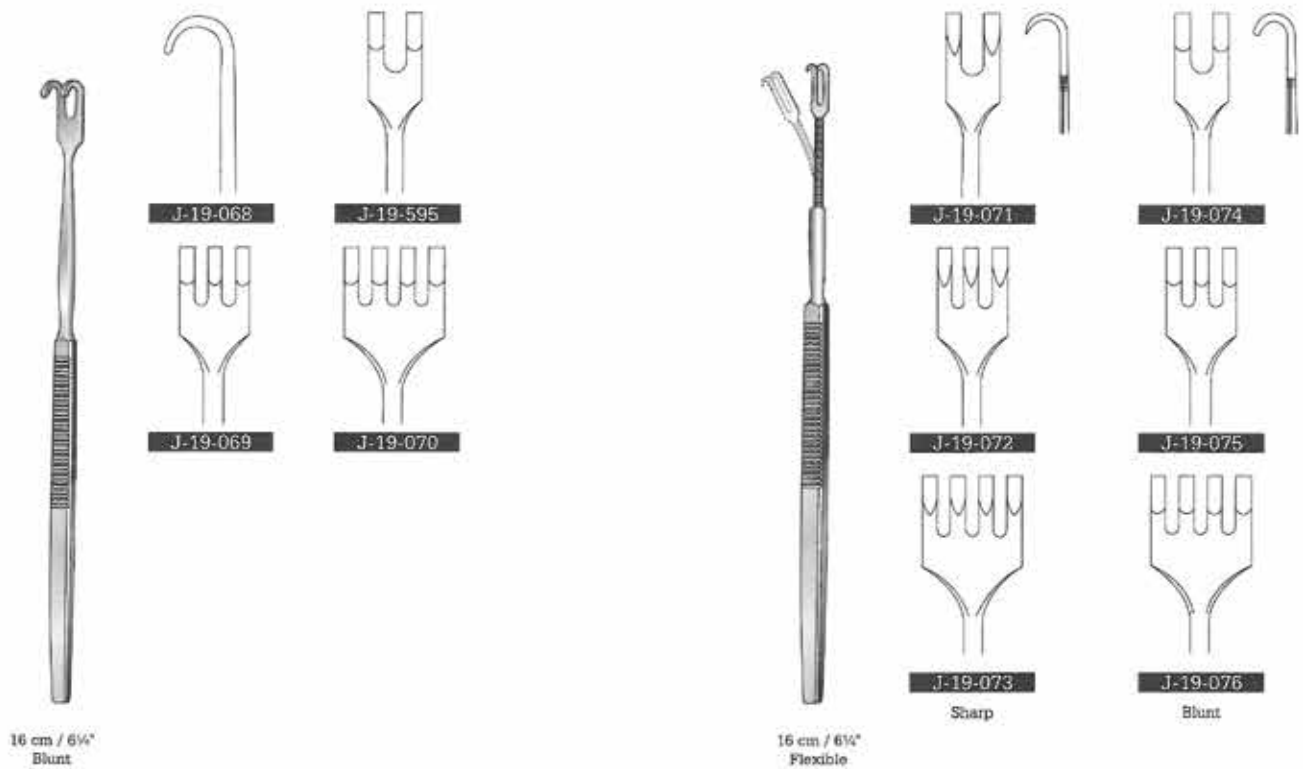

Deaver
J-19-040
18 cm / 7"
19 mm

Deaver
J-19-041
21.5 cm / 8½"
22 mm

Deaver
J-19-042
23 cm / 9"
25 mm

Deaver
J-19-043
30 cm / 12"
25 mm

Deaver
J-19-044
33 cm / 13"
25 mm

Deaver
J-19-045
36 cm / 14"
25 mm

Deaver
J-19-046
30 cm / 12"
38 mm

Deaver
J-19-047
30 cm / 12"
50 mm

Deaver
J-19-048
30 cm / 12"
75 mm

Retractors

Micro Hooklets, Skin Hooks

Mikrohakchen, Hauthakchen

Micro Ganchitos, Ganchitos de piel

Desmarres

- J-19-086 8 mm
 - J-19-087 10 mm
 - J-19-088 12 mm
 - J-19-089 14 mm
 - J-19-090 16 mm
 - J-19-091 18 mm
- 16 cm / 6 1/4"