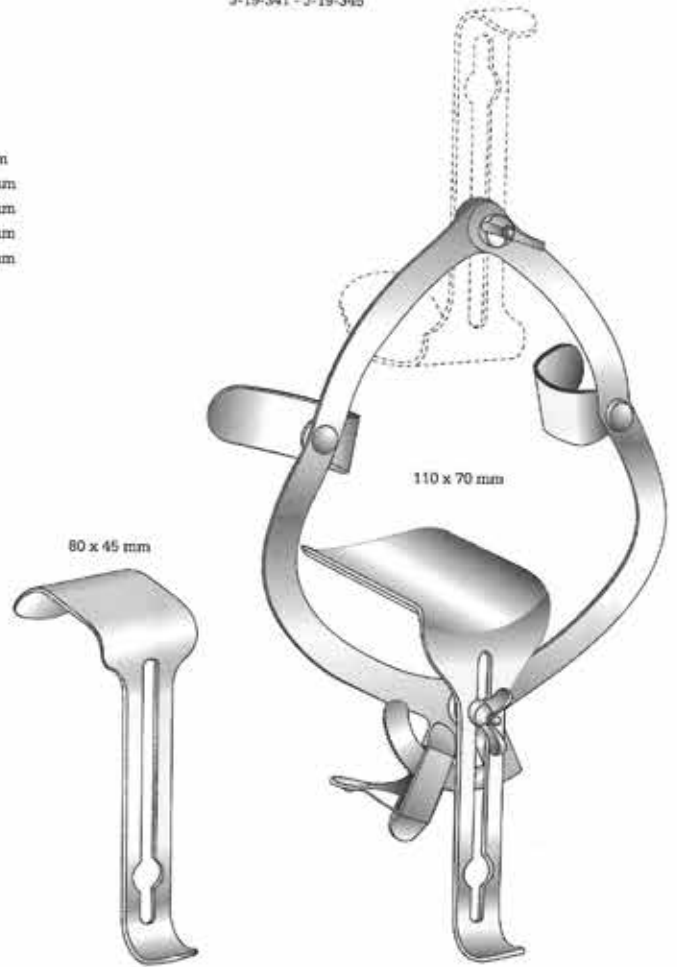

Badgley
J-19-325
50 x 44 mm
16 cm / 6 1/4"
Spread

Frazier
J-19-324
8 cm / 3 1/4"
Spread
Laminectomy Retractor

Ricard
J-19-330 Complete set
J-19-331 Spreader only
J-19-332 55 x 70 mm center blade
J-19-333 50 x 58 mm lateral blades
28 cm / 11"
J-19-540 Complete set
J-19-541 Spreader only
J-19-542 80 x 90 mm center blade
J-19-543 60 x 80 mm lateral blades
30 cm / 12"

Rochard

J-19-341	48 x 90 mm
J-19-342	48 x 105 mm
J-19-343	48 x 120 mm
J-19-344	48 x 135 mm
J-19-345	48 x 155 mm

31 cm / 12 1/4"

Rochard
J-19-346
 19 cm / 7 1/2"
 Fixation device for
 J-19-341 - J-19-345

Doyen

J-19-347	48 x 90 mm
J-19-348	48 x 105 mm
J-19-349	48 x 120 mm
J-19-350	48 x 135 mm

28 cm / 11"

O'Sullivan-O'Connor

J-19-351	Adult
J-19-550	Baby

Gosset-Baby
J-19-353

Gosset
J-19-352

Gosset
J-19-354

Balfour-Baby
J-19-356 Single Bar
J-19-555 Double bar

With ratchet and detachable blades

Measurements of blades: Depth x Width

J-19-364
70 x 100 mm

J-19-365 75 x 45 mm
 J-19-366 65 x 45 mm
 J-19-367 82 x 70 mm

J-19-565
50 x 127 mm

Kirschner
 Standard, oval
J-19-370
 Frame only 300 x 240 mm