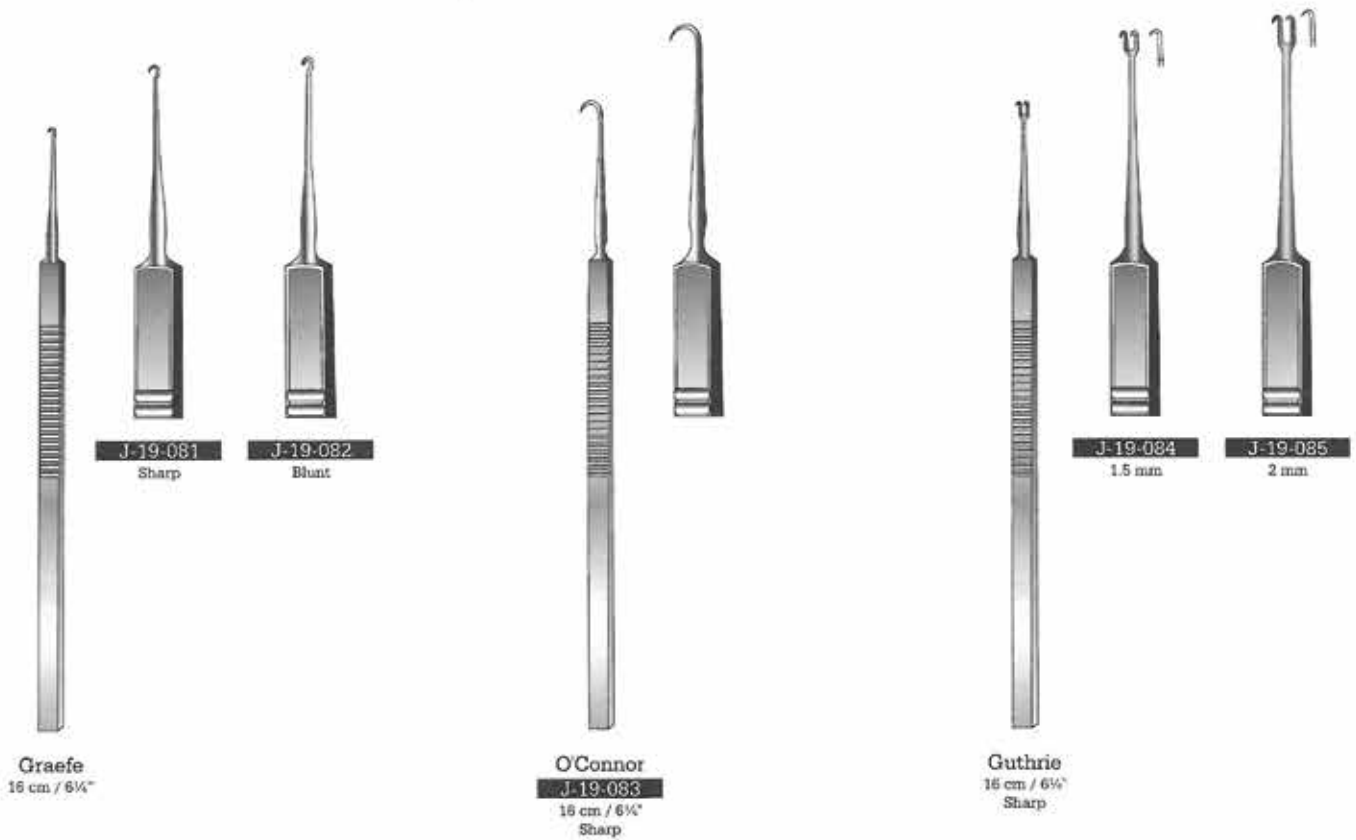

Deaver
J-19-047
30 cm / 12"
50 mm

Deaver
J-19-048
30 cm / 12"
75 mm

Retractors

Micro Hooklets, Skin Hooks

Mikrohakchen, Hauthakchen

Micro Ganchitos, Ganchitos de piel

Desmarres

- J-19-086 8 mm
 - J-19-087 10 mm
 - J-19-088 12 mm
 - J-19-089 14 mm
 - J-19-090 16 mm
 - J-19-091 18 mm
- 16 cm / 6 1/4"