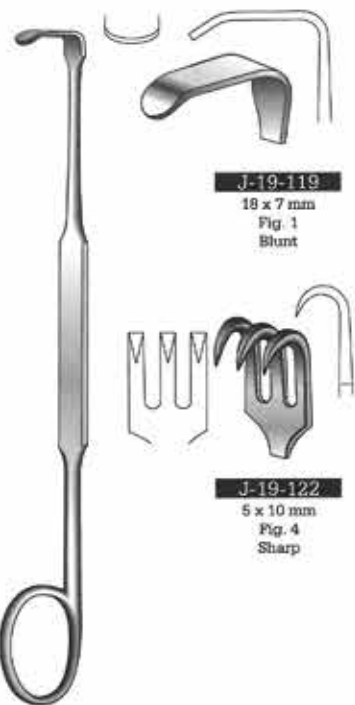

Cushing
20 cm / 8"

Cushing
24 cm / 9 1/2"

Ragnell-Davis
J-19-114
 14 cm / 5 1/2"

Senn-Green
 15 cm / 6"

Senn-Miller
 16 cm / 6 1/4"

Meyerding
 18 cm / 7"

J-19-119
 18 x 7 mm
 Fig. 1
 Blunt

J-19-120
 16 x 5 mm
 Fig. 2
 Toothed