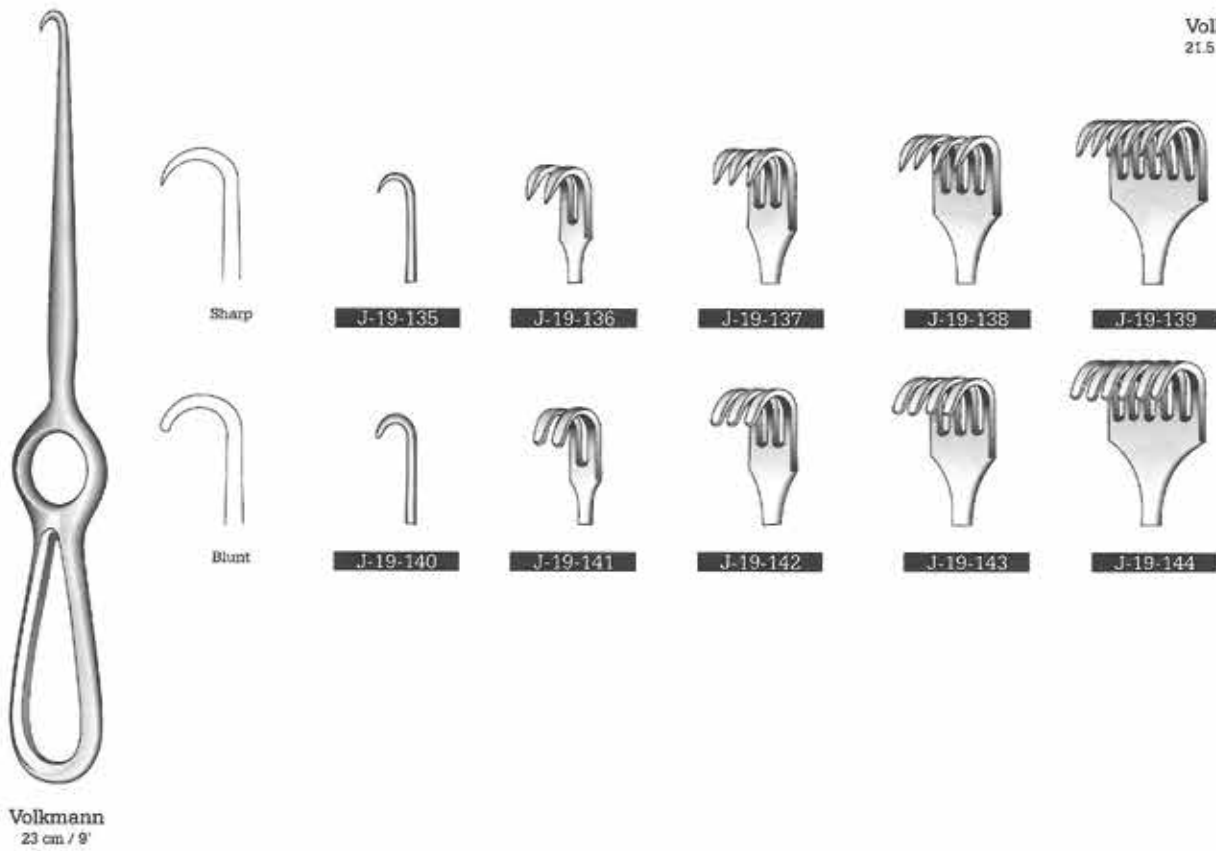

J-19-761
 11 mm

J-19-762
 15 mm

J-19-763
 17 mm

J-19-764
 20 mm

J-19-765
 23 mm

Murphy
19 cm / 7 1/2"
Sharp

J-19-615
2 prongs

J-19-616
3 prongs