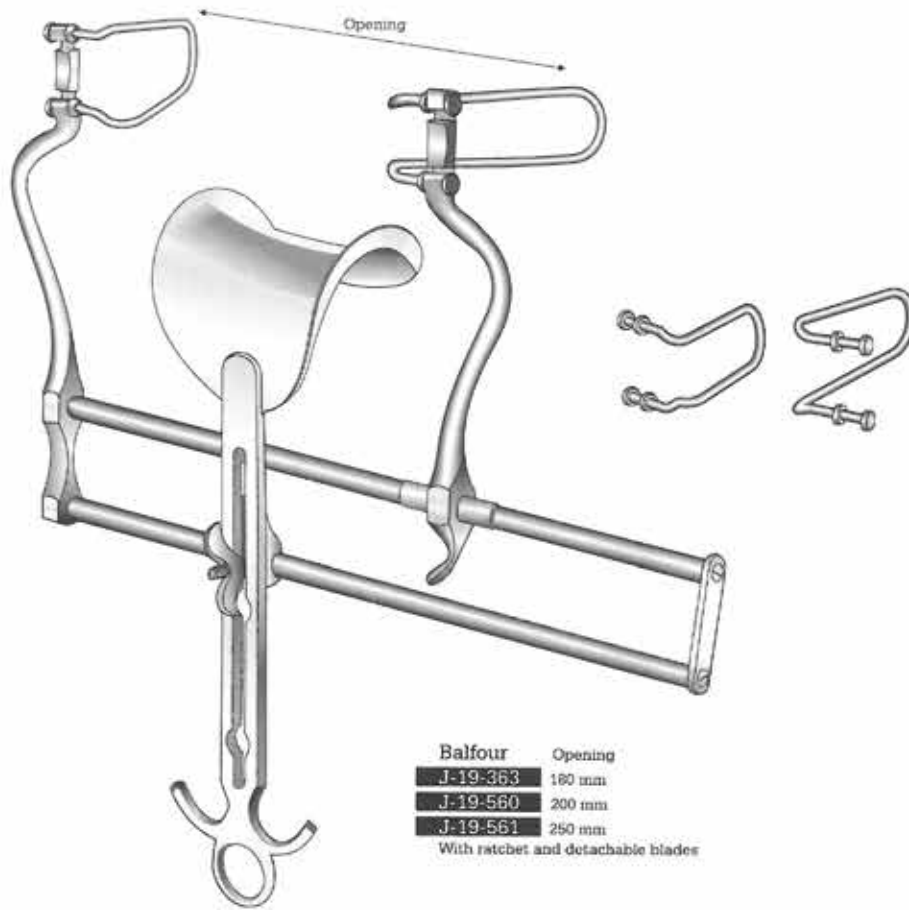

J-19-347	48 x 90 mm
J-19-348	48 x 105 mm
J-19-349	48 x 120 mm
J-19-350	48 x 135 mm

28 cm / 11"

O'Sullivan-O'Connor

J-19-351	Adult
J-19-550	Baby

Gosset-Baby
J-19-353

Gosset
J-19-352

Gosset
J-19-354

Balfour-Baby
J-19-356 Single Bar
J-19-555 Double bar

Retractors
Abdominal Retractors
Bauchdeckenhalter
Separadores Abdominales

Balfour
J-19-359

Balfour
J-19-360 45 x 80 mm
J-19-361 70 x 85 mm

Balfour
J-19-362

Balfour	Opening
J-19-363	180 mm
J-19-560	200 mm
J-19-561	250 mm