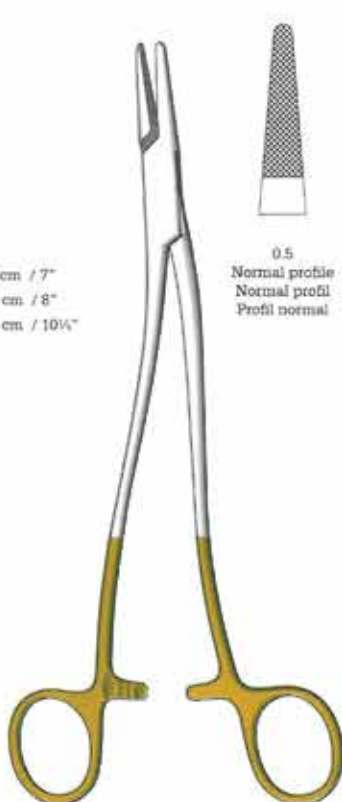

0.5
Normal profile
Normal profil
Profil normal

Thomson Walker

TC GOLD
JT-24-656
20 cm / 8"