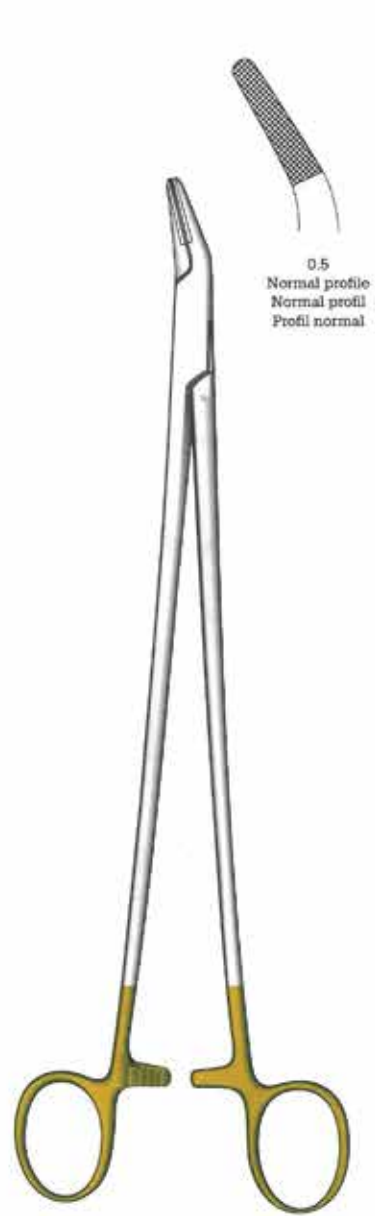

Finocchietto
TC GOLD
JT-24-652
27 cm / 10½"