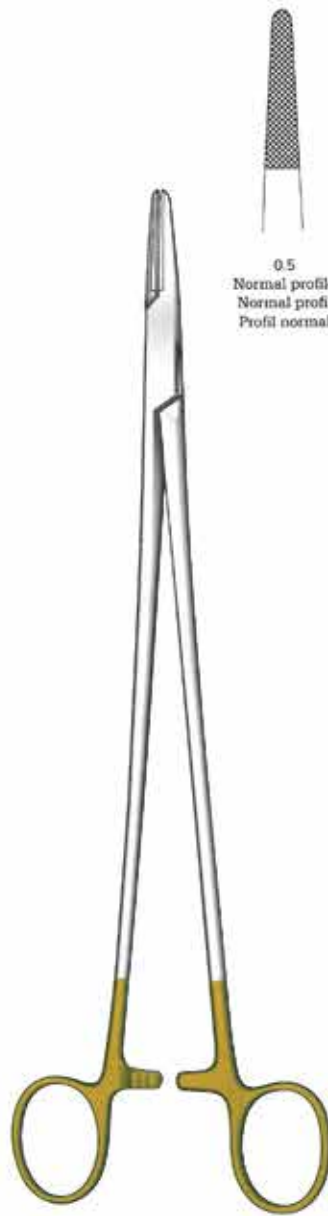

**TC GOLD**  
**JT-24-781**  
 23 cm / 9"  
 Left

Normal profile  
 Normal profil  
 Profil normal

0.5  
**TC GOLD**  
**JT-24-646**  
 20 cm / 8"

Normal profile  
 Normal profil  
 Profil normal

0.5  
**TC GOLD**  
**JT-24-647**  
 20 cm / 8"

0.5  
**TC GOLD**  
**JT-24-648**  
 24 cm / 9 1/2"

0.5  
**TC GOLD**  
**JT-24-649**  
 26 cm / 10 1/4"

Normal profile  
 Normal profil  
 Profil normal

Stratte

Bozemann

Heaney

**Masson**  
TC GOLD  
JT-24-650  
27 cm / 10½"