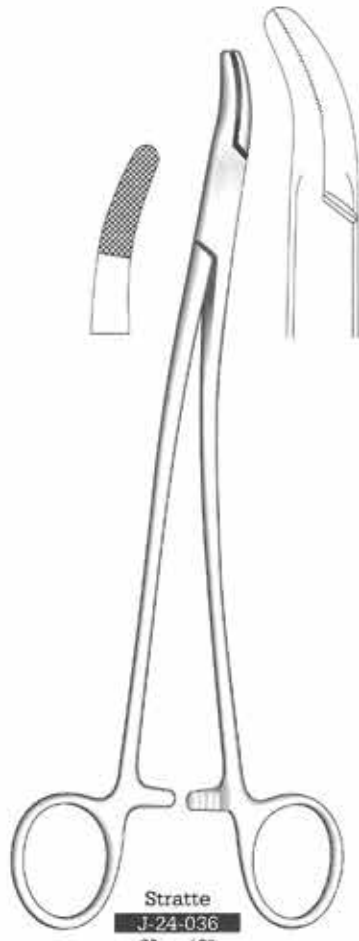

**Wangensteen**  
**J-24-027**  
 27 cm / 10½"

**Masson**  
**J-24-028**  
 27 cm / 10½"

**Sarot**  
**J-24-029** 18 cm / 7"  
**J-24-030** 26 cm / 10¼"

**Heaney**  
**J-24-031**  
 21 cm / 8¼"

**Thomson-Walker**  
**J-24-032**  
 20 cm / 8"

**Bozemann**  
**J-24-033** 20 cm / 8"  
**J-24-034** 24 cm / 9½"

# Needle Holders

Needle Holders

Nadelhalter

Porta-agujas

**Johnson**  
J-24-035  
27 cm / 10 1/2"

**Stratte**  
J-24-036  
23 cm / 9"

**Olsen-Hegar**  
J-24-041  
14 cm / 5 1/2"

**Olsen-Hegar**  
J-24-1200 14 cm / 5 1/2"  
J-24-1201 16 cm / 6 1/4"  
J-24-1202 17 cm / 6 3/4"  
J-24-1203 19 cm / 7 1/2"

	<b>J-24-231</b>
---	-----------------

	<b>J-24-232</b>
---	-----------------

	<b>J-24-233</b>
---	-----------------

	<b>J-24-240</b>	13 cm / 5 1/4"
	<b>J-24-241</b>	16 cm / 6 3/8"
	<b>J-24-242</b>	18 cm / 7"
	<b>J-24-243</b>	20 cm / 8"
	<b>J-24-244</b>	23 cm / 9"