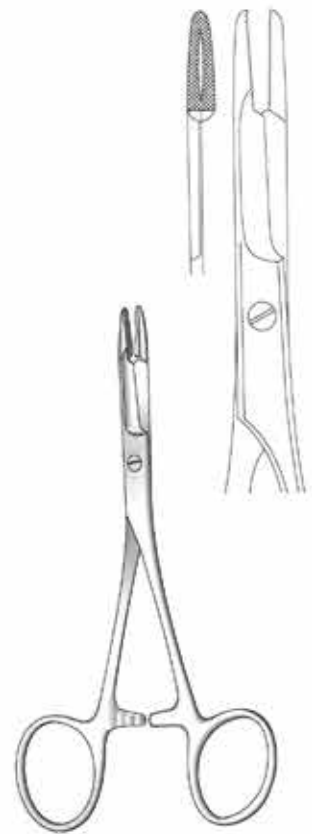

**Wangensteen**  
**J-24-027**  
 27 cm / 10½"

**Masson**  
**J-24-028**  
 27 cm / 10½"

**Sarot**  
**J-24-029** 18 cm / 7"  
**J-24-030** 26 cm / 10¼"

**Heaney**  
**J-24-031**  
 21 cm / 8¼"

**Thomson-Walker**  
**J-24-032**  
 20 cm / 8"

**Bozemann**  
**J-24-033** 20 cm / 8"  
**J-24-034** 24 cm / 9½"

# Needle Holders

Needle Holders

Nadelhalter

Porta-agujas

**Johnson**  
J-24-035  
27 cm / 10 1/2"

**Stratte**  
J-24-036  
23 cm / 9"

**Olsen-Hegar**  
J-24-041  
14 cm / 5 1/2"

**Olsen-Hegar**  
J-24-1200 14 cm / 5 1/2"  
J-24-1201 16 cm / 6 1/4"  
J-24-1202 17 cm / 6 3/4"  
J-24-1203 19 cm / 7 1/2"