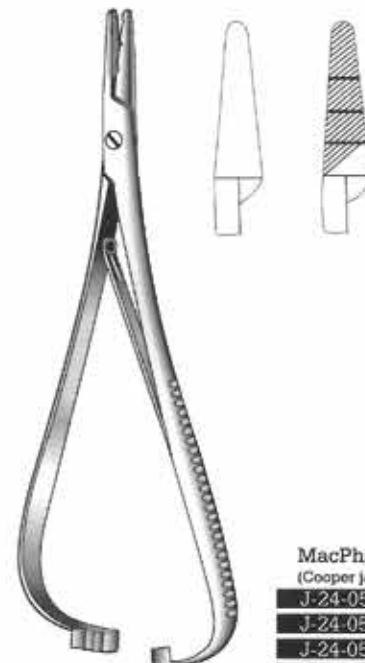

MacPhail
(Cooper jaw)
J-24-051 14 cm / 5 1/2"
J-24-052 16 cm / 6 1/4"
J-24-053 18 cm / 7"
J-24-054 20 cm / 8"