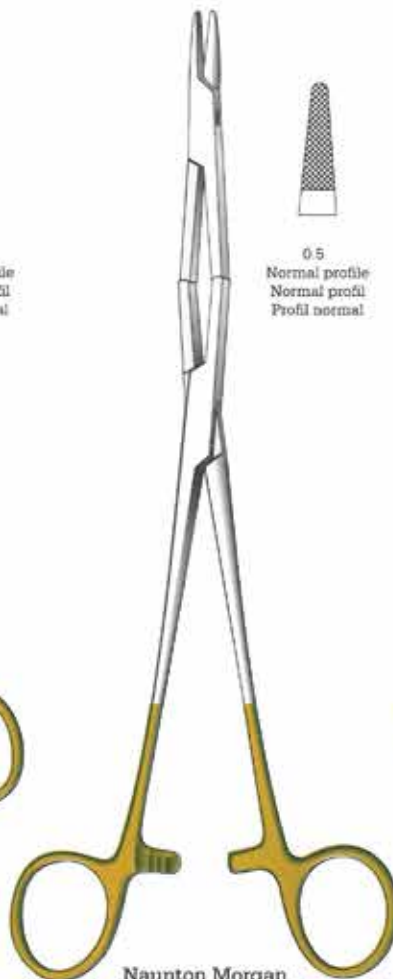

## TC GOLD

0.5  
TC GOLD  
JT-24-653 18 cm / 7"  
JT-24-654 20 cm / 8"  
JT-24-655 26 cm / 10 1/4"  
Normal profile  
Normal profil  
Profil normal

Sarot

0.5  
Normal profile  
Normal profil  
Profil normal

Thomson Walker

TC GOLD  
JT-24-656  
20 cm / 8"

0.5  
Normal profile  
Normal profil  
Profil normal

Naunton Morgan

TC GOLD  
JT-24-657  
26 cm / 10 1/4"

Olsen-Hegar

TC GOLD  
JT-24-1200 14 cm / 5 1/2"  
JT-24-1201 16 cm / 6 1/4"  
JT-24-1202 17 cm / 6 3/4"  
JT-24-1203 19 cm / 7 1/2"