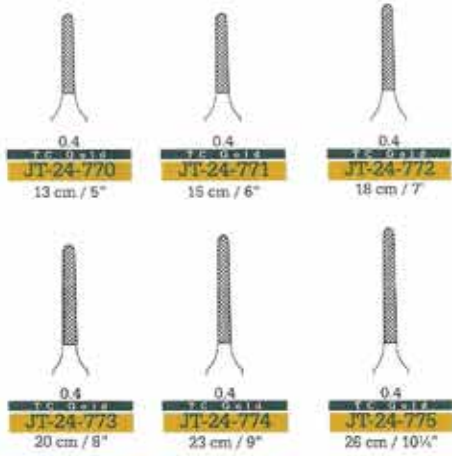

**Wangensteen**  
**J-24-027**  
 27 cm / 10½"

**Masson**  
**J-24-028**  
 27 cm / 10½"

**Sarot**  
**J-24-029** 18 cm / 7"  
**J-24-030** 26 cm / 10¼"

**Heaney**  
**J-24-031**  
 21 cm / 8¼"

**Thomson-Walker**  
**J-24-032**  
 20 cm / 8"

Stevens  
J-24-080  
16.5 cm / 6 1/2"  
With ratchet lock

**Kalt**  
**J-24-081**  
 13 cm / 5 1/4"  
 Standard model  
 Delicate jaws

**Arruga**  
 16 cm / 6 1/4"

**Boynton**  
**J-24-084**  
 12.5 cm / 5"  
 Delicate

**JT-24-625**  
26 cm / 10 1/4"

0.4

**JT-24-626**  
31 cm / 12 1/4"

0.4

**JT-24-627**  
37 cm / 14 1/4"

Mini profile  
 Mini profil  
 Profil mini

Instruments with Tungsten Carbide Inserts  
**TC GOLD**

Ryder

Mini profile  
 Mini profil  
 Profil mini

Ryder  
 Angled

Mini profile  
 Mini profil  
 Profil mini

Hegar-Vascular

Micro profile  
 Mikro profil  
 Profil micro

Ryder-Vascular  
 Slender pattern

Micro profile  
 Mikro profil  
 Profil micro