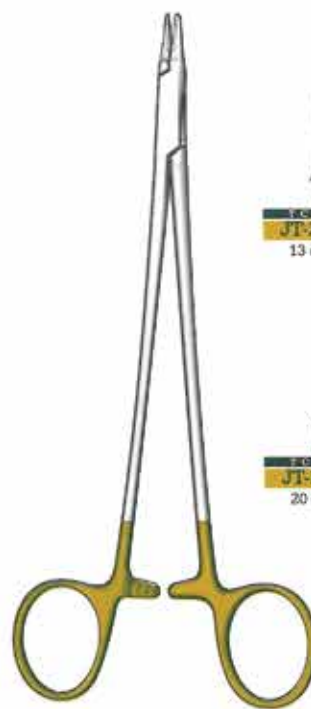

Mini profile  
 Mini profil  
 Profil mini

Ryder  
 Angled

Mini profile  
 Mini profil  
 Profil mini

Hegar-Vascular

Micro profile  
 Mikro profil  
 Profil micro

Ryder-Vascular  
 Slender pattern

Micro profile  
 Mikro profil  
 Profil micro

Instruments with Tungsten Carbide Inserts  
**TC GOLD**

0.5  
**TC GOLD**  
**JT-24-644**  
 22 cm / 8 5/8"  
 Right

0.5  
**TC GOLD**  
**JT-24-780**  
 22 cm / 8 5/8"  
 Left

**TC GOLD**  
**JT-24-645**  
 23 cm / 9"  
 Right

**TC GOLD**  
**JT-24-781**  
 23 cm / 9"  
 Left

Normal profile  
 Normal profil  
 Profil normal

0.5  
**TC GOLD**  
**JT-24-646**  
 20 cm / 8"

Normal profile  
 Normal profil  
 Profil normal

0.5  
**TC GOLD**  
**JT-24-647**  
 20 cm / 8"