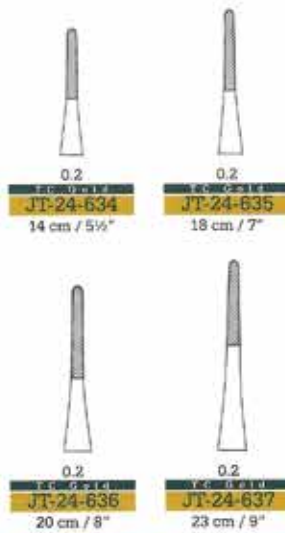

Mini profile  
 Mini profil  
 Profil mini

Ryder  
 Angled

Mini profile  
 Mini profil  
 Profil mini

Hegar-Vascular

Micro profile  
 Mikro profil  
 Profil micro

Ryder-Vascular  
 Slender pattern

Micro profile  
 Mikro profil  
 Profil micro

Instruments with Tungsten Carbide Inserts  
**TC GOLD**

0.5  
**TC GOLD**  
**JT-24-644**  
 22 cm / 8 5/8"  
 Right

0.5  
**TC GOLD**  
**JT-24-780**  
 22 cm / 8 5/8"  
 Left

**TC GOLD**  
**JT-24-645**  
 23 cm / 9"  
 Right