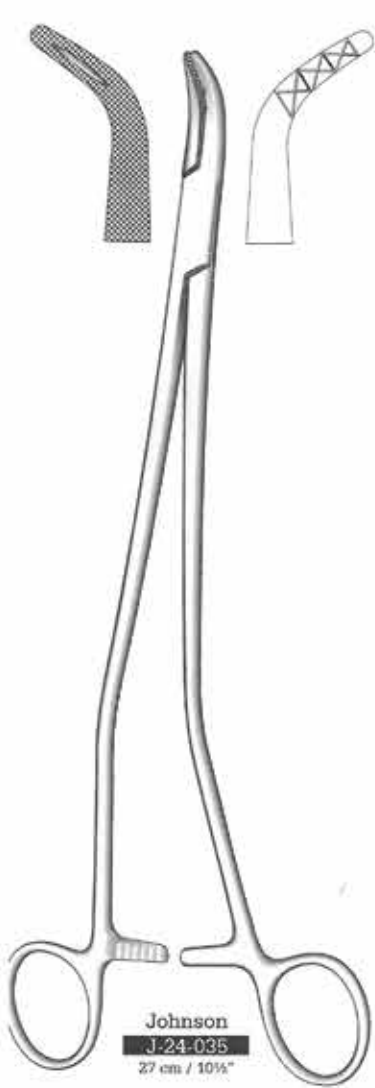

**Wangensteen**  
**J-24-027**  
 27 cm / 10½"

**Masson**  
**J-24-028**  
 27 cm / 10½"

**Sarot**  
**J-24-029** 18 cm / 7"  
**J-24-030** 26 cm / 10¼"

**Heaney**  
**J-24-031**  
 21 cm / 8¼"

**Thomson-Walker**  
**J-24-032**  
 20 cm / 8"

**Bozemann**  
**J-24-033** 20 cm / 8"  
**J-24-034** 24 cm / 9½"

# Needle Holders

Needle Holders

Nadelhalter

Porta-agujas

**Johnson**  
J-24-035  
27 cm / 10 1/2"

**Stratte**  
J-24-036  
23 cm / 9"

**Olsen-Hegar**  
J-24-041  
14 cm / 5 1/2"

**Olsen-Hegar**  
J-24-1200 14 cm / 5 1/2"  
J-24-1201 16 cm / 6 1/4"  
J-24-1202 17 cm / 6 3/4"  
J-24-1203 19 cm / 7 1/2"

	<b>J-24-231</b>
---	-----------------

	<b>J-24-232</b>
---	-----------------

	<b>J-24-233</b>
---	-----------------

	<b>J-24-240</b>	13 cm / 5 1/4"
	<b>J-24-241</b>	16 cm / 6 3/8"
	<b>J-24-242</b>	18 cm / 7"
	<b>J-24-243</b>	20 cm / 8"
	<b>J-24-244</b>	23 cm / 9"