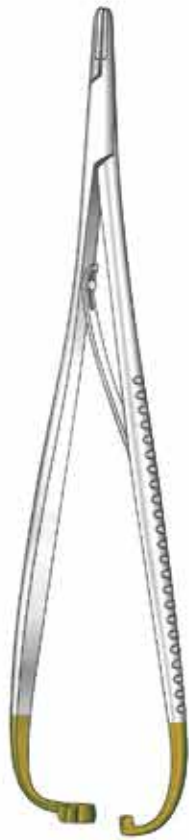

Special model  
TC GOLD  
JT-24-665 Right hand  
JT-24-666 Left hand  
12 cm / 4 3/4"  
Mini profile  
JT-24-790  
10 cm / 4"  
Micro profile

# Needle Holders

Needle Holders

Nadelhalter

Porta-agujas

Instruments with Tungsten Carbide Inserts

**TC GOLD**

0.4  
TC GOLD  
JT-24-667  
14 cm / 5 1/2"

0.4  
TC GOLD  
JT-24-668  
17 cm / 6 3/4"

0.4  
TC GOLD  
JT-24-669  
20 cm / 8"

Mini profile  
Mini profil  
Profil mini

Mathieu

0.5  
TC GOLD  
JT-24-670  
14 cm / 5 1/2"

0.5  
TC GOLD  
JT-24-671  
17 cm / 6 3/4"

0.5  
TC GOLD  
JT-24-672  
20 cm / 8"