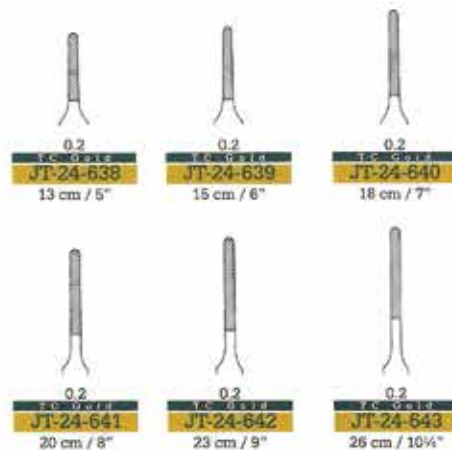

	<b>J-24-231</b>
---	-----------------

	<b>J-24-232</b>
---	-----------------

	<b>J-24-233</b>
---	-----------------

	<b>J-24-240</b>	13 cm / 5 1/4"
	<b>J-24-241</b>	16 cm / 6 3/8"
	<b>J-24-242</b>	18 cm / 7"
	<b>J-24-243</b>	20 cm / 8"
	<b>J-24-244</b>	23 cm / 9"

Mini profile  
 Mini profil  
 Profil mini

Ryder  
 Angled

Mini profile  
 Mini profil  
 Profil mini

Hegar-Vascular

Micro profile  
 Mikro profil  
 Profil micro

Ryder-Vascular  
 Slender pattern

Micro profile  
 Mikro profil  
 Profil micro

Instruments with Tungsten Carbide Inserts  
**TC GOLD**

0.5  
**TC GOLD**  
**JT-24-644**  
 22 cm / 8 5/8"  
 Right

0.5  
**TC GOLD**  
**JT-24-780**  
 22 cm / 8 5/8"  
 Left

**TC GOLD**  
**JT-24-645**  
 23 cm / 9"  
 Right

**TC GOLD**  
**JT-24-781**  
 23 cm / 9"  
 Left

Normal profile  
 Normal profil  
 Profil normal

0.5  
**TC GOLD**  
**JT-24-646**  
 20 cm / 8"

Normal profile  
 Normal profil  
 Profil normal

0.5  
**TC GOLD**  
**JT-24-647**  
 20 cm / 8"