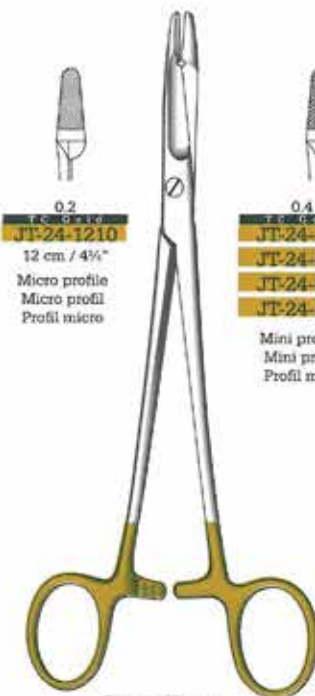

Thomson Walker

TC GOLD  
JT-24-656  
20 cm / 8"

0.5  
Normal profile  
Normal profil  
Profil normal

Naunton Morgan

TC GOLD  
JT-24-657  
26 cm / 10 1/4"

Olsen-Hegar

TC GOLD  
JT-24-1200 14 cm / 5 1/2"  
JT-24-1201 16 cm / 6 1/4"  
JT-24-1202 17 cm / 6 3/4"  
JT-24-1203 19 cm / 7 1/2"