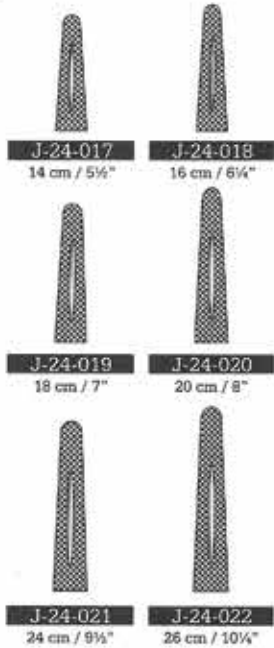

Adson
J-24-023
18 cm / 7"