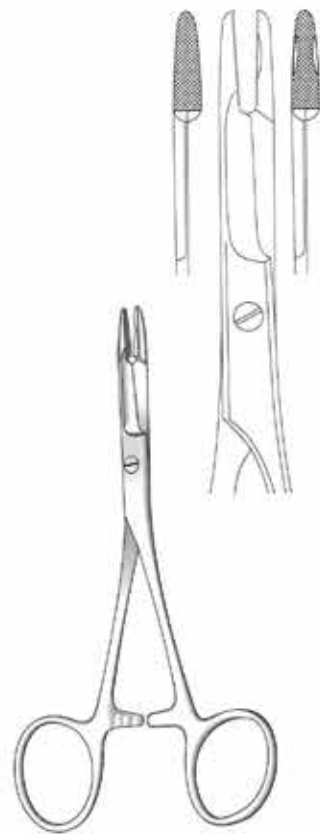

**Wangensteen**  
**J-24-027**  
 27 cm / 10½"

**Masson**  
**J-24-028**  
 27 cm / 10½"

**Sarot**  
**J-24-029** 18 cm / 7"  
**J-24-030** 26 cm / 10¼"

**Heaney**  
**J-24-031**  
 21 cm / 8¼"

**Thomson-Walker**  
**J-24-032**  
 20 cm / 8"

**Bozemann**  
**J-24-033** 20 cm / 8"  
**J-24-034** 24 cm / 9½"

# Needle Holders

Needle Holders

Nadelhalter

Porta-agujas

**Johnson**  
J-24-035  
27 cm / 10 1/2"

**Stratte**  
J-24-036  
23 cm / 9"

**Olsen-Hegar**  
J-24-041  
14 cm / 5 1/2"

**Olsen-Hegar**  
J-24-1200 14 cm / 5 1/2"  
J-24-1201 16 cm / 6 1/4"  
J-24-1202 17 cm / 6 3/4"  
J-24-1203 19 cm / 7 1/2"