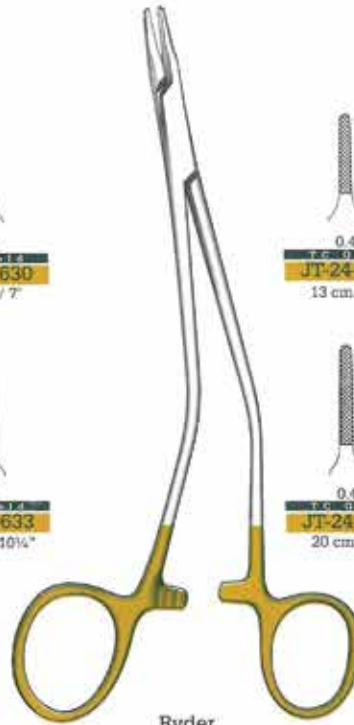

De Bakey

0.4

**JT-24-622**  
18 cm / 7"

0.4

**JT-24-623**  
20 cm / 8"

0.4

**JT-24-624**  
23 cm / 9"

0.4

**JT-24-625**  
26 cm / 10 1/4"

0.4

**JT-24-626**  
31 cm / 12 1/4"

0.4

**JT-24-627**  
37 cm / 14 1/4"

Mini profile  
 Mini profil  
 Profil mini

Instruments with Tungsten Carbide Inserts  
**TC GOLD**

Ryder

Mini profile  
 Mini profil  
 Profil mini

Ryder  
 Angled

Mini profile  
 Mini profil  
 Profil mini

Hegar-Vascular

Micro profile  
 Mikro profil  
 Profil micro

Ryder-Vascular  
 Slender pattern

Micro profile  
 Mikro profil  
 Profil micro