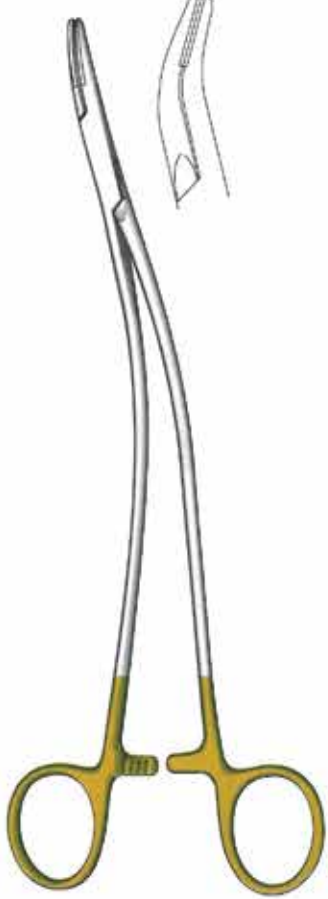

**TC GOLD**  
**JT-24-781**  
 23 cm / 9"  
 Left

Normal profile  
 Normal profil  
 Profil normal

0.5  
**TC GOLD**  
**JT-24-646**  
 20 cm / 8"

Normal profile  
 Normal profil  
 Profil normal

0.5  
**TC GOLD**  
**JT-24-647**  
 20 cm / 8"

0.5  
**TC GOLD**  
**JT-24-648**  
 24 cm / 9 1/2"

0.5  
**TC GOLD**  
**JT-24-649**  
 26 cm / 10 1/4"

Normal profile  
 Normal profil  
 Profil normal

Stratte

Bozemann

Heaney

**Masson**  
TC GOLD  
JT-24-650  
27 cm / 10½"