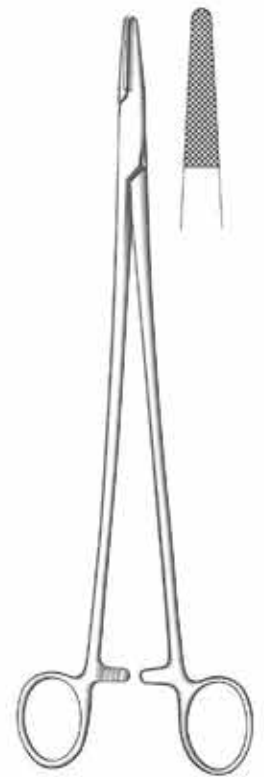

# Needle Holders

Needle Holders

Nadelhalter

Porta-agujas

**Bruce-Clarke**  
J-24-009  
12.5 cm / 5"

**Crile-Murray**  
J-24-010  
15 cm / 6"

**Crile-wood**  
J-24-011 15 cm / 6"  
J-24-012 18 cm / 7"  
J-24-013 20 cm / 8"

**Mayo-Hegar**  
Delicate

**Mayo-Hegar**

**Adson**  
J-24-023  
18 cm / 7"

**Metzenbaum**  
J-24-024  
18 cm / 7"

**Finocchietto**  
**J-24-025**  
 27 cm / 10½"

**Wangensteen**  
**J-24-026**  
 27 cm / 10½"

**Wangensteen**  
**J-24-027**  
 27 cm / 10½"

**Masson**  
**J-24-028**  
 27 cm / 10½"

**Sarot**  
**J-24-029** 18 cm / 7"  
**J-24-030** 26 cm / 10¼"

**Heaney**  
**J-24-031**  
 21 cm / 8¼"

**Thomson-Walker**  
**J-24-032**  
 20 cm / 8"

**Bozemann**  
**J-24-033** 20 cm / 8"  
**J-24-034** 24 cm / 9½"