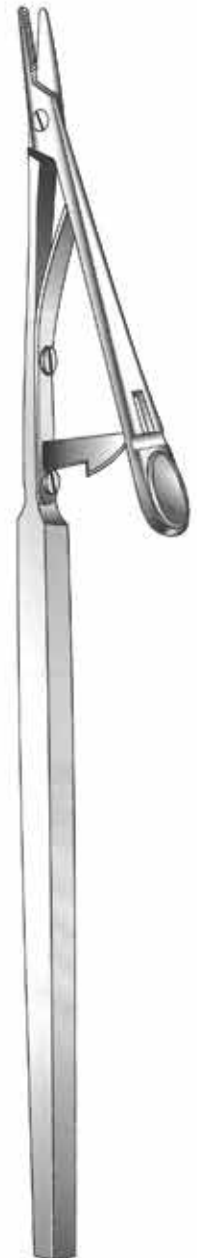

**Wangensteen**  
**J-24-027**  
 27 cm / 10½"

**Masson**  
**J-24-028**  
 27 cm / 10½"

**Sarot**  
**J-24-029** 18 cm / 7"  
**J-24-030** 26 cm / 10¼"

**Heaney**  
**J-24-031**  
 21 cm / 8¼"

**Thomson-Walker**  
**J-24-032**  
 20 cm / 8"

	<b>J-24-231</b>
---	-----------------

	<b>J-24-232</b>
---	-----------------

	<b>J-24-233</b>
---	-----------------

	<b>J-24-240</b>	13 cm / 5 1/4"
	<b>J-24-241</b>	16 cm / 6 3/8"
	<b>J-24-242</b>	18 cm / 7"
	<b>J-24-243</b>	20 cm / 8"
	<b>J-24-244</b>	23 cm / 9"

J-24-350	13 cm / 5 1/4"
J-24-351	16 cm / 6 1/4"
J-24-352	18 cm / 7"
J-24-353	20 cm / 8"
J-24-354	23 cm / 9"
With lock	

Barraquer

Barraquer  
J-24-077  
13 cm / 5 1/4"

Barraquer-Troutman

Arruga  
J-24-360 Straight  
J-24-079 Curved  
14 cm / 5 1/2"