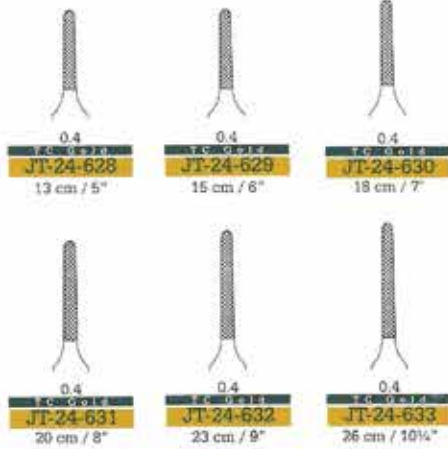

Stevens  
J-24-080  
16.5 cm / 6 1/2"  
With ratchet lock

**Kalt**  
**J-24-081**  
 13 cm / 5 1/4"  
 Standard model  
 Delicate jaws

**Arruga**  
 16 cm / 6 1/4"

**Boynton**  
**J-24-084**  
 12.5 cm / 5"  
 Delicate

De Bakey

0.4

**JT-24-622**  
18 cm / 7"

0.4

**JT-24-623**  
20 cm / 8"

0.4

**JT-24-624**  
23 cm / 9"

0.4

**JT-24-625**  
26 cm / 10 1/4"

0.4

**JT-24-626**  
31 cm / 12 1/4"

0.4

**JT-24-627**  
37 cm / 14 1/4"

Mini profile  
 Mini profil  
 Profil mini

Instruments with Tungsten Carbide Inserts  
**TC GOLD**

Ryder

Mini profile  
 Mini profil  
 Profil mini

Ryder  
 Angled

Mini profile  
 Mini profil  
 Profil mini

Hegar-Vascular

Micro profile  
 Mikro profil  
 Profil micro

Ryder-Vascular  
 Slender pattern

Micro profile  
 Mikro profil  
 Profil micro