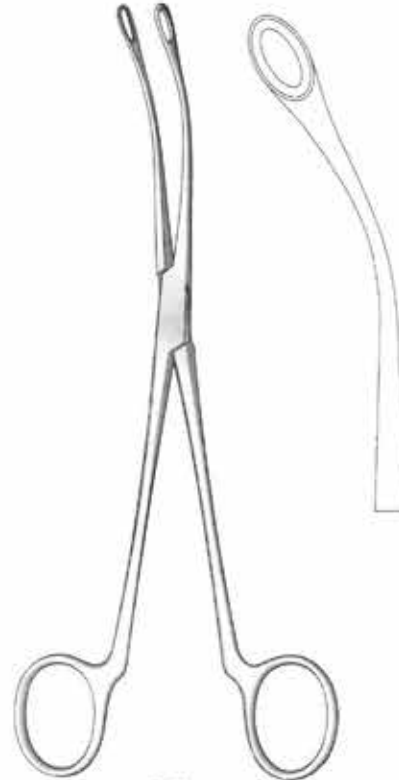

LIVER, GALL, KIDNEY

 www.convertualinterlogic.com

 +234 8033200998
+234 8180003461

 enquiries@convertualinterlogic.com

 1 Anu Crescent, Off Ado-Badore Road,
Ajah, Lagos, Nigeria

Blake
J-37-011
20 cm / 8"

Blake
J-37-012
20 cm / 8"

Mayo-Blake
J-37-013
20 cm / 8"

Mayo-Blake
J-37-014
20 cm / 8"

Mixer
J-37-015
22 cm / 8 1/2"

Desjardins
23 cm / 9"

Desjardins
23 cm / 9"

J-37-016

J-37-017

J-37-018

J-37-019

J-37-021

J-37-022

Tubinger-Modell
J-37-026
25 cm / 10"

Stille
J-37-027
24.5 cm / 9 1/2"

J-37-500
23 cm / 9"
Over street forceps

Elsasser
J-37-028
20 cm / 8"
Fig. 1

Elsasser
J-37-029
20 cm / 8"
Fig. 2

Luer-Koerte
32 cm / 12 3/4"

Muenchen Model
30 cm / 12"

Young
J-37-461
 21.5 cm / 8 1/2"

Young
J-37-462
 21 cm / 8 1/8"

Young
J-37-463
 22 cm / 8 3/4"

Young
J-37-464
 21 cm / 8 1/4"