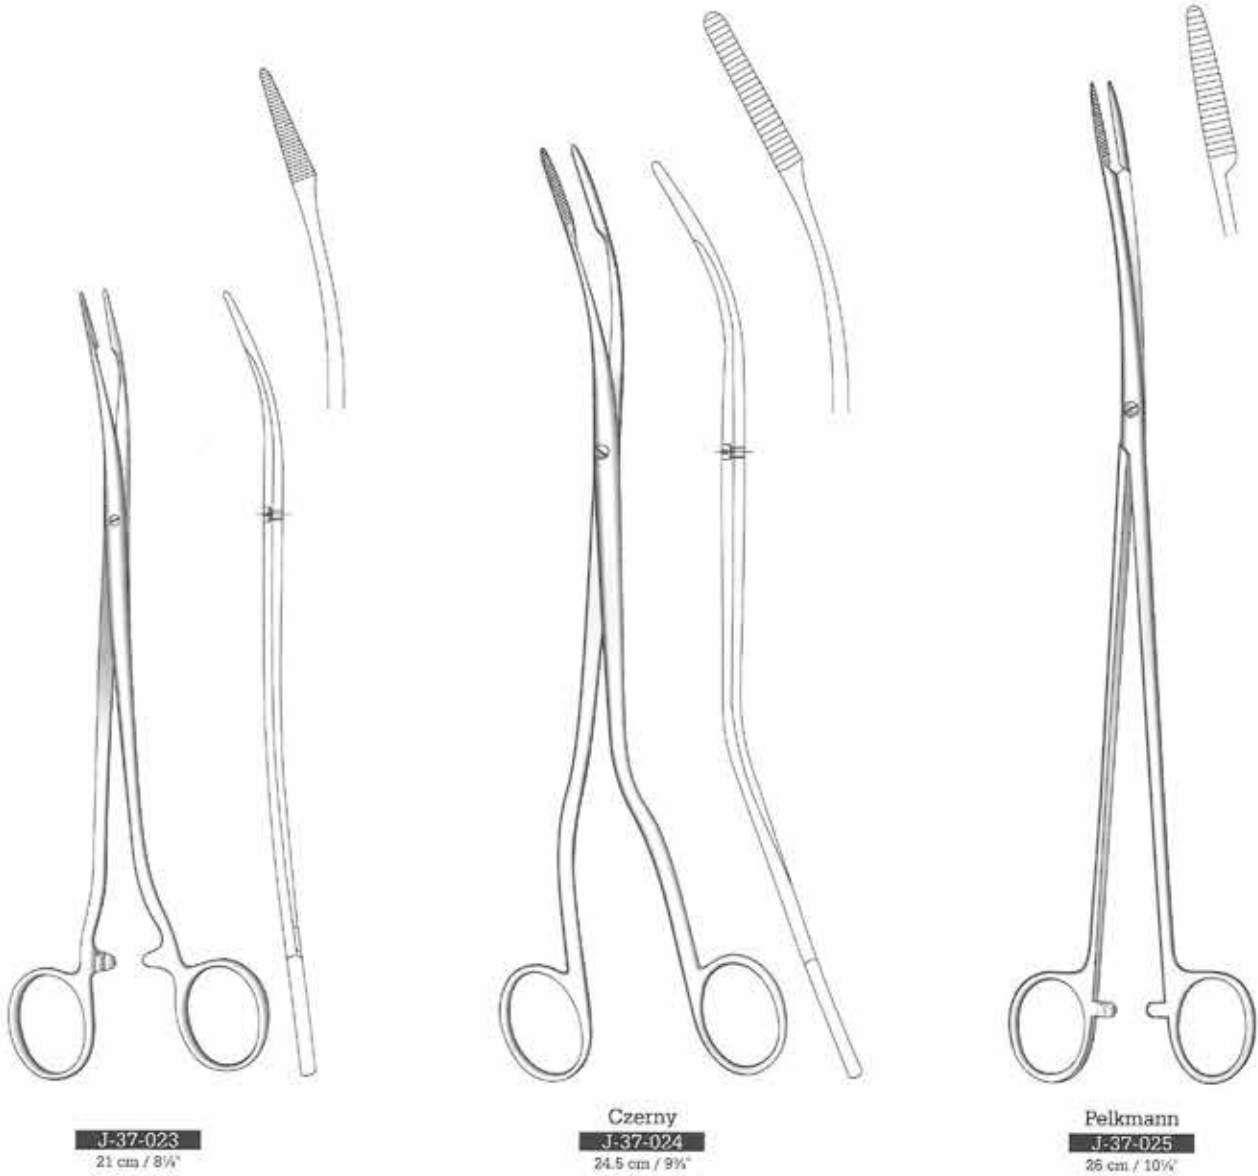

Mayo-Blake
J-37-013
20 cm / 8"

Mayo-Blake
J-37-014
20 cm / 8"

Mixer
J-37-015
22 cm / 8 1/2"

Desjardins
23 cm / 9"

Desjardins
23 cm / 9"

J-37-016

J-37-017

J-37-018

J-37-019

J-37-021

J-37-022

Tubinger-Modell
J-37-026
25 cm / 10"

Stille
J-37-027
24.5 cm / 9 1/2"

J-37-500
23 cm / 9"
Over street forceps

Elsasser
J-37-028
20 cm / 8"
Fig. 1

Elsasser
J-37-029
20 cm / 8"
Fig. 2

Liver, Gall, Kidney

Gall Duct Dilators

Gallenkanal Dilatoren

Dilataclores para conductos biliares

Liver, Gall, Kidney

Gall Stone Scoops

Gallensteinloffel

Cucharillas para coger calculos biliares

Luer-Koerte
32 cm / 12 3/4"

Muenchen Model
30 cm / 12"

Young
J-37-461
 21.5 cm / 8 1/2"

Young
J-37-462
 21 cm / 8 1/8"

Young
J-37-463
 22 cm / 8 3/4"

Young
J-37-464
 21 cm / 8 1/4"