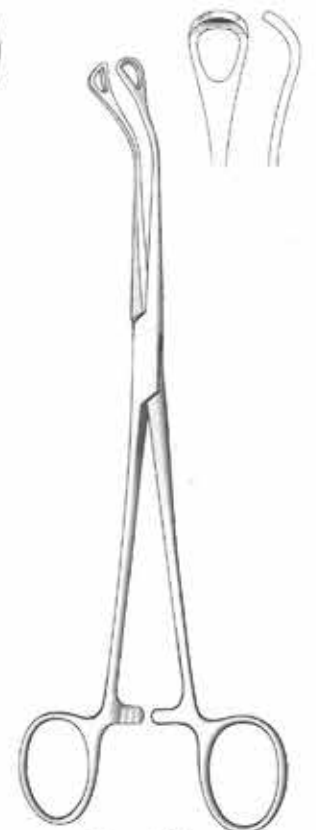

LIVER, GALL, KIDNEY

 www.convertualinterlogic.com

 +234 8033200998
+234 8180003461

 enquiries@convertualinterlogic.com

 1 Anu Crescent, Off Ado-Badore Road,
Ajah, Lagos, Nigeria

Blake
J-37-011
20 cm / 8"

Blake
J-37-012
20 cm / 8"

Mayo-Blake
J-37-013
20 cm / 8"

Mayo-Blake
J-37-014
20 cm / 8"

Mixer
J-37-015
22 cm / 8 1/2"

Desjardins
23 cm / 9"

Desjardins
23 cm / 9"

J-37-016

J-37-017

J-37-018

J-37-019

J-37-021

J-37-022

Tubinger-Modell
J-37-026
25 cm / 10"

Stille
J-37-027
24.5 cm / 9 1/2"

J-37-500
23 cm / 9"
Over street forceps

Elsasser
J-37-028
20 cm / 8"
Fig. 1

Elsasser
J-37-029
20 cm / 8"
Fig. 2

Luer-Koerte
32 cm / 12 3/4"

Muenchen Model
30 cm / 12"

Young
J-37-461
 21.5 cm / 8 1/2"

Young
J-37-462
 21 cm / 8 1/8"

Young
J-37-463
 22 cm / 8 3/4"

Young
J-37-464
 21 cm / 8 1/4"