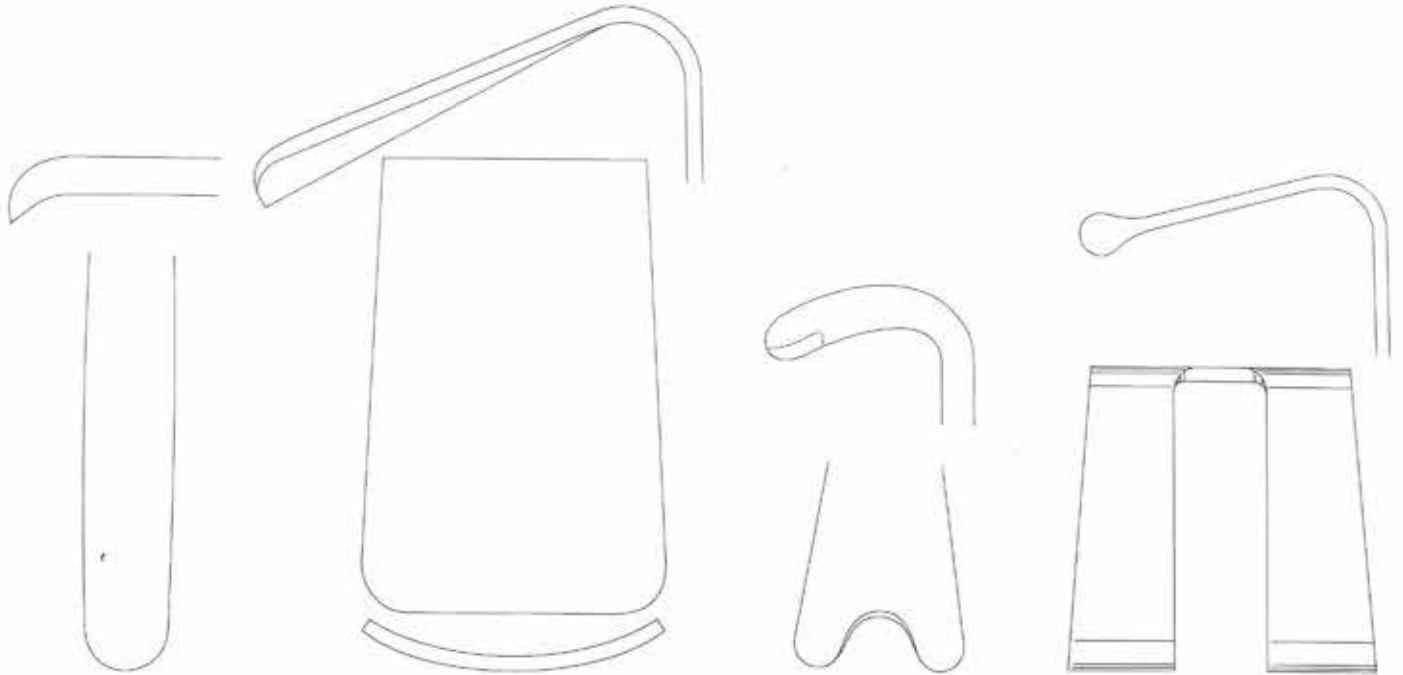

J-37-019

J-37-021

J-37-022

Tubinger-Modell
J-37-026
25 cm / 10"

Stille
J-37-027
24.5 cm / 9 1/2"

J-37-500
23 cm / 9"
Over street forceps

Elsasser
J-37-028
20 cm / 8"
Fig. 1

Elsasser
J-37-029
20 cm / 8"
Fig. 2

Liver, Gall, Kidney

Gall Duct Dilators

Gallenkanal Dilatoren

Dilataclores para conductos biliares

Liver, Gall, Kidney

Gall Stone Scoops

Gallensteinloffel

Cucharillas para coger calculos biliares

Luer-Koerte
32 cm / 12 3/4"

Muenchen Model
30 cm / 12"

Young
J-37-461
 21.5 cm / 8 1/2"

Young
J-37-462
 21 cm / 8 1/8"

Young
J-37-463
 22 cm / 8 3/4"

Young
J-37-464
 21 cm / 8 1/4"