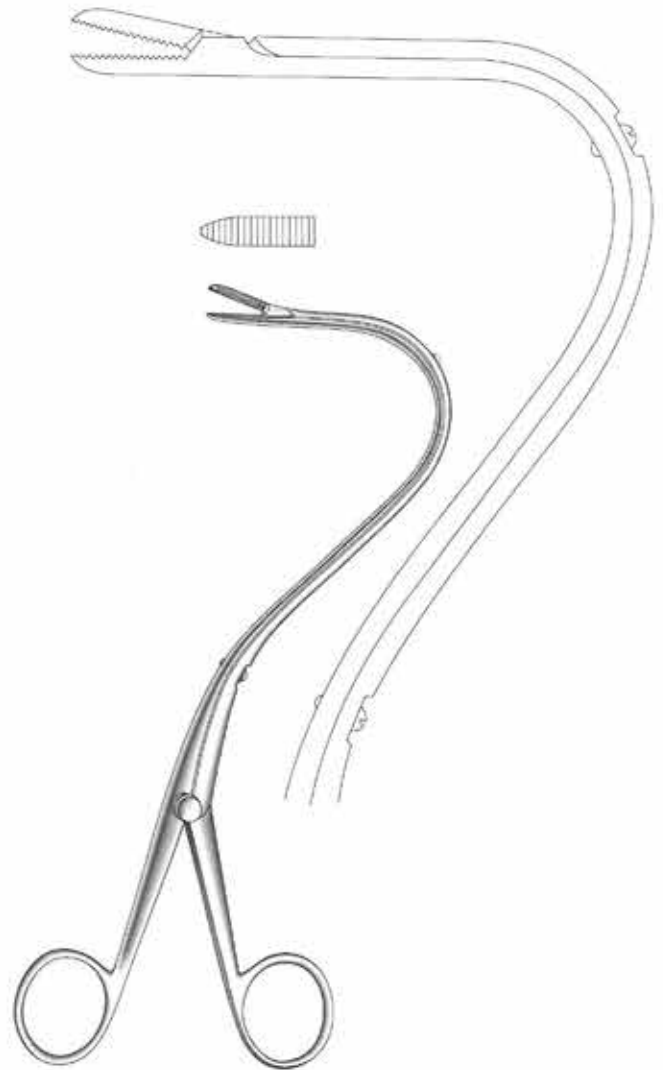

Mayo-Blake
J-37-013
20 cm / 8"

Mayo-Blake
J-37-014
20 cm / 8"

Mixer
J-37-015
22 cm / 8 1/2"

Desjardins
23 cm / 9"

Desjardins
23 cm / 9"

J-37-016

J-37-017

J-37-018

J-37-019

J-37-021

J-37-022

Tubinger-Modell
J-37-026
25 cm / 10"

Stille
J-37-027
24.5 cm / 9 1/2"

J-37-500
23 cm / 9"
Over street forceps

Elsasser
J-37-028
20 cm / 8"
Fig. 1

Elsasser
J-37-029
20 cm / 8"
Fig. 2

Liver, Gall, Kidney

Gall Duct Dilators

Gallenkanal Dilatoren

Dilataclores para conductos biliares

Liver, Gall, Kidney

Gall Stone Scoops

Gallensteinloffel

Cucharillas para coger calculos biliares

Luer-Koerte
32 cm / 12 3/4"

Muenchen Model
30 cm / 12"

Young
J-37-461
 21.5 cm / 8 1/2"

Young
J-37-462
 21 cm / 8 1/8"

Young
J-37-463
 22 cm / 8 3/4"

Young
J-37-464
 21 cm / 8 1/4"