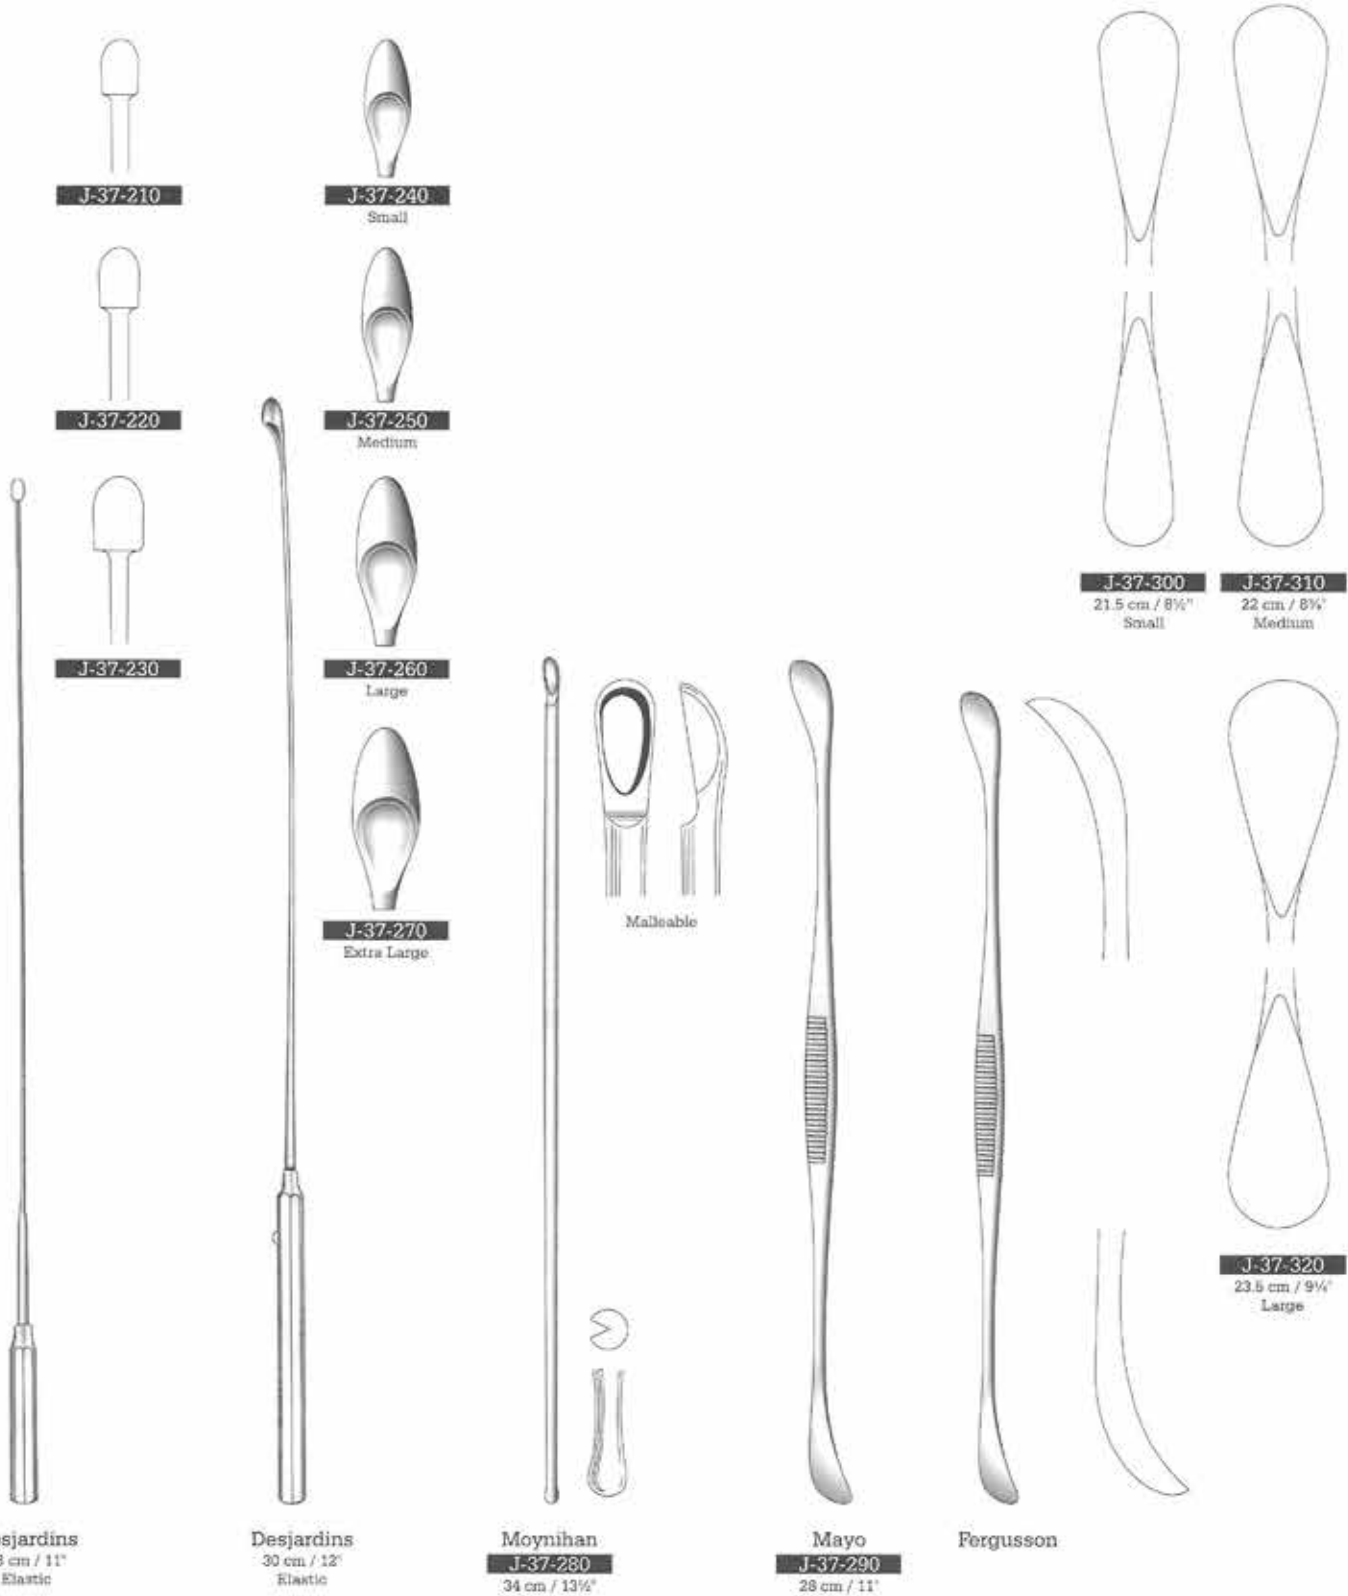

Mayo-Blake
J-37-013
20 cm / 8"

Mayo-Blake
J-37-014
20 cm / 8"

Mixer
J-37-015
22 cm / 8 1/2"

Desjardins
23 cm / 9"

Desjardins
23 cm / 9"

J-37-016

J-37-017

J-37-018

J-37-019

J-37-021

J-37-022

Tubinger-Modell
J-37-026
25 cm / 10"

Stille
J-37-027
24.5 cm / 9 1/2"

J-37-500
23 cm / 9"
Over street forceps

Elsasser
J-37-028
20 cm / 8"
Fig. 1

Elsasser
J-37-029
20 cm / 8"
Fig. 2

Liver, Gall, Kidney

Gall Duct Dilators

Gallenkanal Dilatoren

Dilataclores para conductos biliares

Liver, Gall, Kidney

Gall Stone Scoops

Gallensteinloffel

Cucharillas para coger calculos biliares

Luer-Koerte
32 cm / 12 3/4"

Muenchen Model
30 cm / 12"

Young
J-37-461
 21.5 cm / 8 1/2"

Young
J-37-462
 21 cm / 8 1/8"

Young
J-37-463
 22 cm / 8 3/4"

Young
J-37-464
 21 cm / 8 1/4"