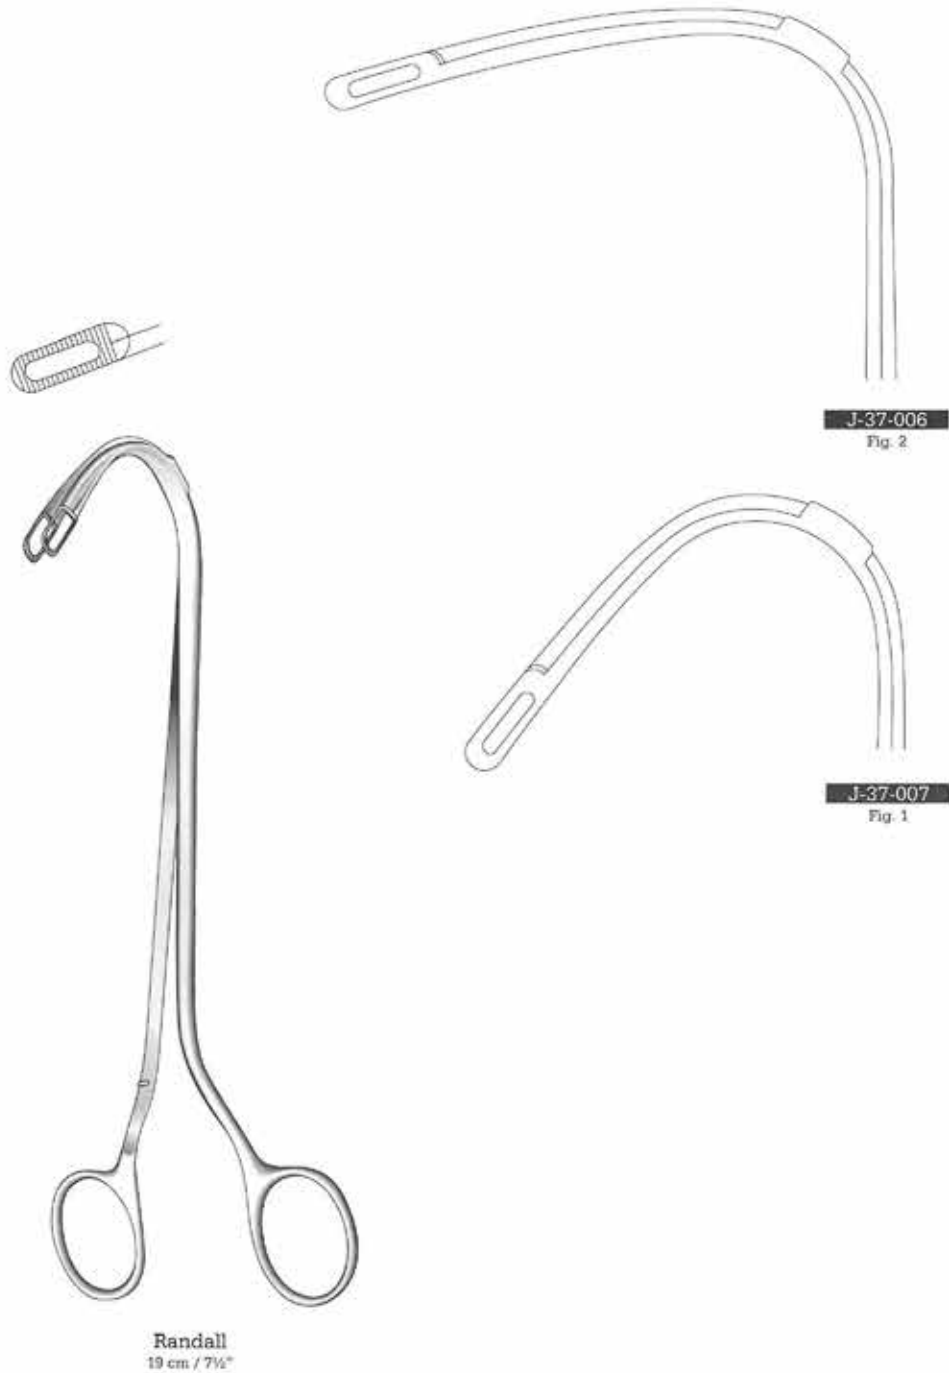

LIVER, GALL, KIDNEY

 www.convertualinterlogic.com

 +234 8033200998
+234 8180003461

 enquiries@convertualinterlogic.com

 1 Anu Crescent, Off Ado-Badore Road,
Ajah, Lagos, Nigeria

Blake
J-37-011
20 cm / 8"

Blake
J-37-012
20 cm / 8"

Mayo-Blake
J-37-013
20 cm / 8"

Mayo-Blake
J-37-014
20 cm / 8"

Mixer
J-37-015
22 cm / 8 1/2"

Desjardins
23 cm / 9"

Desjardins
23 cm / 9"

J-37-016

J-37-017

J-37-018

J-37-019

J-37-021

J-37-022

Tubinger-Modell
J-37-026
25 cm / 10"

Stille
J-37-027
24.5 cm / 9 1/2"

J-37-500
23 cm / 9"
Over street forceps

Elsasser
J-37-028
20 cm / 8"
Fig. 1

Elsasser
J-37-029
20 cm / 8"
Fig. 2

Luer-Koerte
32 cm / 12 3/4"

Muenchen Model
30 cm / 12"

Young
J-37-461
 21.5 cm / 8 1/2"

Young
J-37-462
 21 cm / 8 1/8"

Young
J-37-463
 22 cm / 8 3/4"

Young
J-37-464
 21 cm / 8 1/4"