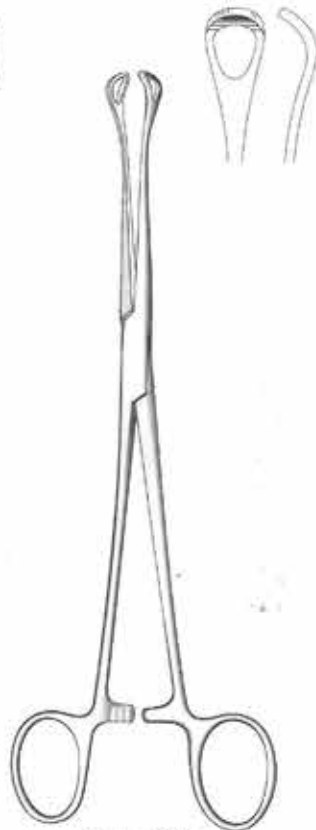

LIVER, GALL, KIDNEY

 www.convertualinterlogic.com

 +234 8033200998
+234 8180003461

 enquiries@convertualinterlogic.com

 1 Anu Crescent, Off Ado-Badore Road,
Ajah, Lagos, Nigeria

Blake
J-37-011
20 cm / 8"

Blake
J-37-012
20 cm / 8"

Mayo-Blake
J-37-013
20 cm / 8"

Mayo-Blake
J-37-014
20 cm / 8"

Mixer
J-37-015
22 cm / 8 1/2"

Desjardins
23 cm / 9"

Desjardins
23 cm / 9"

J-37-016

J-37-017

J-37-018

J-37-019

J-37-021

J-37-022

Tubinger-Modell
J-37-026
25 cm / 10"

Stille
J-37-027
24.5 cm / 9 1/2"

J-37-500
23 cm / 9"
Over street forceps

Elsasser
J-37-028
20 cm / 8"
Fig. 1

Elsasser
J-37-029
20 cm / 8"
Fig. 2

Luer-Koerte
32 cm / 12 3/4"

Muenchen Model
30 cm / 12"

Young
J-37-461
 21.5 cm / 8 1/2"

Young
J-37-462
 21 cm / 8 1/8"

Young
J-37-463
 22 cm / 8 3/4"

Young
J-37-464
 21 cm / 8 1/4"