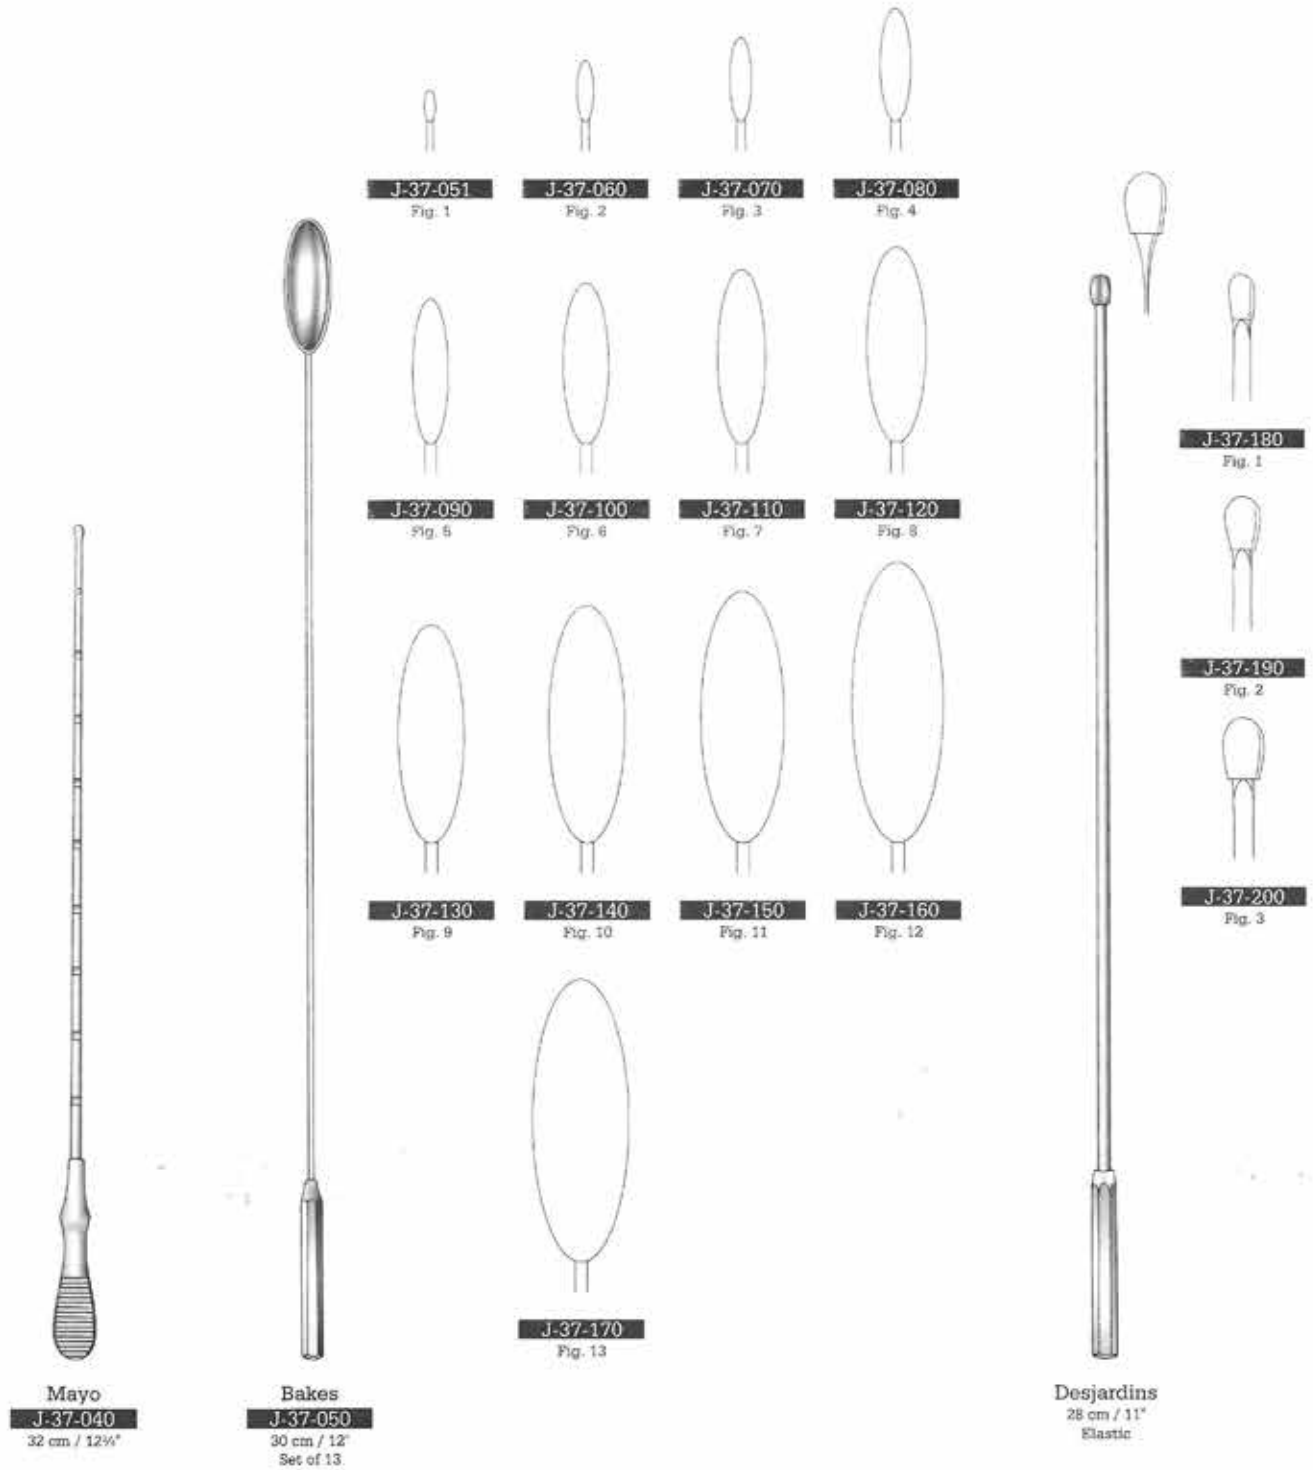

J-37-019

J-37-021

J-37-022

Tubinger-Modell
J-37-026
25 cm / 10"

Stille
J-37-027
24.5 cm / 9 1/2"

J-37-500
23 cm / 9"
Over street forceps

Elsasser
J-37-028
20 cm / 8"
Fig. 1

Elsasser
J-37-029
20 cm / 8"
Fig. 2

Liver, Gall, Kidney

Gall Duct Dilators

Gallenkanal Dilatoren

Dilataclores para conductos biliares

Liver, Gall, Kidney

Gall Stone Scoops

Gallensteinloffel

Cucharillas para coger calculos biliares

Luer-Koerte
32 cm / 12 3/4"

Muenchen Model
30 cm / 12"

Young
J-37-461
 21.5 cm / 8 1/2"

Young
J-37-462
 21 cm / 8 1/8"

Young
J-37-463
 22 cm / 8 3/4"

Young
J-37-464
 21 cm / 8 1/4"