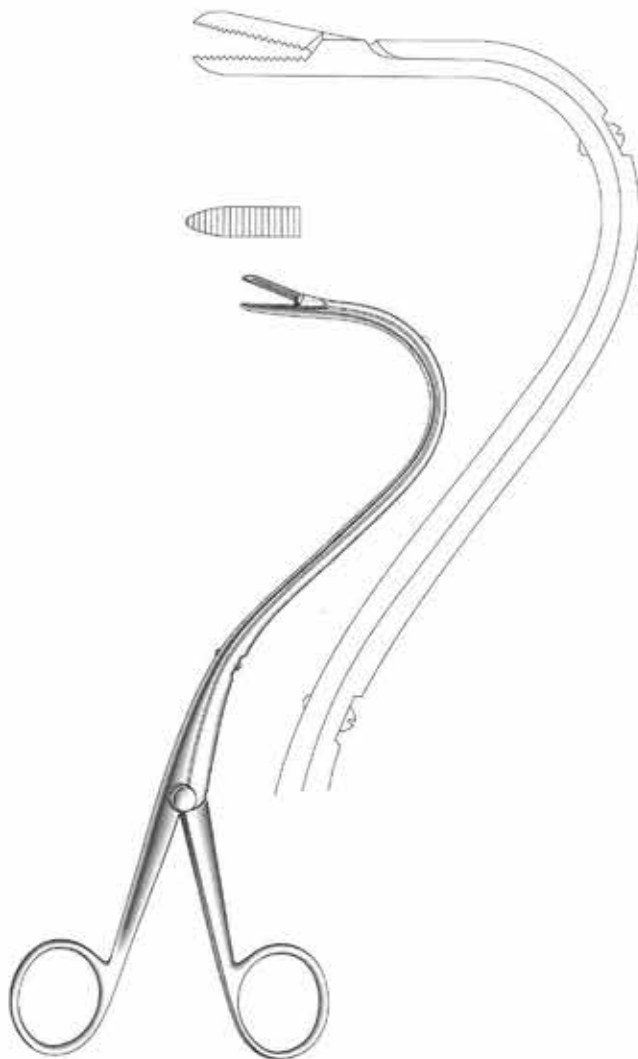

Mayo-Blake
J-37-013
20 cm / 8"

Mayo-Blake
J-37-014
20 cm / 8"

Mixer
J-37-015
22 cm / 8 1/2"

Desjardins
23 cm / 9"

Desjardins
23 cm / 9"

J-37-016

J-37-017

J-37-018

J-37-019

J-37-021

J-37-022

Tubinger-Modell
J-37-026
25 cm / 10"

Stille
J-37-027
24.5 cm / 9 1/2"

J-37-500
23 cm / 9"
Over street forceps

Elsasser
J-37-028
20 cm / 8"
Fig. 1

Elsasser
J-37-029
20 cm / 8"
Fig. 2

Liver, Gall, Kidney

Gall Duct Dilators

Gallenkanal Dilatoren

Dilataclores para conductos biliares

Liver, Gall, Kidney

Gall Stone Scoops

Gallensteinloffel

Cucharillas para coger calculos biliares

Luer-Koerte
32 cm / 12 3/4"

Muenchen Model
30 cm / 12"

Young
J-37-461
 21.5 cm / 8 1/2"

Young
J-37-462
 21 cm / 8 1/8"

Young
J-37-463
 22 cm / 8 3/4"

Young
J-37-464
 21 cm / 8 1/4"