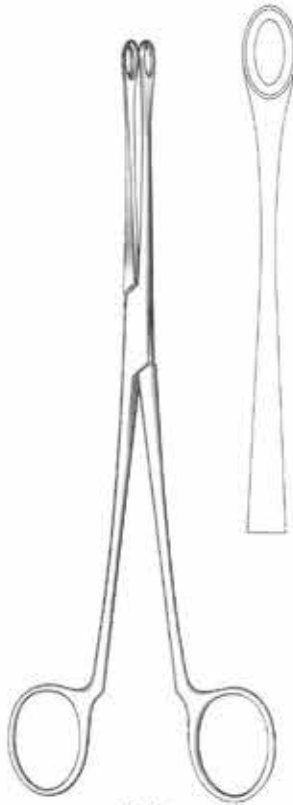

LIVER, GALL, KIDNEY

 www.convertualinterlogic.com

 +234 8033200998
+234 8180003461

 enquiries@convertualinterlogic.com

 1 Anu Crescent, Off Ado-Badore Road,
Ajah, Lagos, Nigeria

Blake
J-37-011
20 cm / 8"

Blake
J-37-012
20 cm / 8"

Mayo-Blake
J-37-013
20 cm / 8"

Mayo-Blake
J-37-014
20 cm / 8"

Mixer
J-37-015
22 cm / 8 1/2"

Desjardins
23 cm / 9"

Desjardins
23 cm / 9"

J-37-016

J-37-017

J-37-018

J-37-019

J-37-021

J-37-022

Tubinger-Modell
J-37-026
25 cm / 10"

Stille
J-37-027
24.5 cm / 9 1/2"

J-37-500
23 cm / 9"
Over street forceps

Elsasser
J-37-028
20 cm / 8"
Fig. 1

Elsasser
J-37-029
20 cm / 8"
Fig. 2

Luer-Koerte
32 cm / 12 3/4"

Muenchen Model
30 cm / 12"

Young
J-37-461
 21.5 cm / 8 1/2"

Young
J-37-462
 21 cm / 8 1/8"

Young
J-37-463
 22 cm / 8 3/4"

Young
J-37-464
 21 cm / 8 1/4"