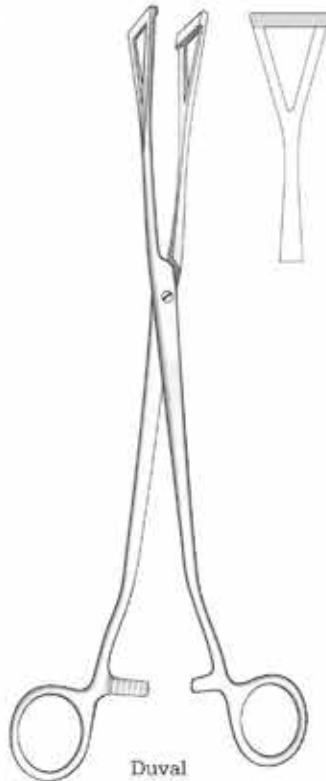

Duval

J-35-1000

28 cm / 11"

25 mm wide jaws