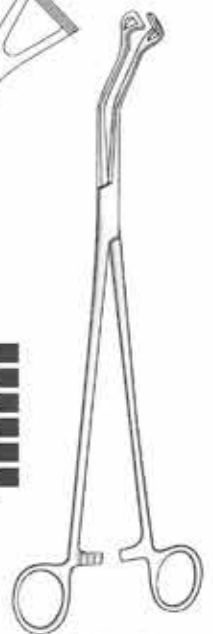

Williams
J-35-086
16 cm / 6 1/4"

Littlewood
J-35-190
19 cm / 7 1/2"

Denis-Browne
J-35-300
18 cm / 7"

Young
J-35-290
21 cm / 8 1/4"

Child
J-35-280
24 cm / 9 1/2"

Babcock
Straight

J-35-810 14 cm / 5 1/2"
J-35-281 16 cm / 6 1/4"
J-35-282 18 cm / 7"
J-35-284 20 cm / 8"
J-35-285 24 cm / 9 1/2"
J-35-286 30 cm / 12"
Straight

J-35-800
J-35-801
J-35-802
J-35-803
J-35-804
J-35-805
Angled 45°

Babcock
Angled 45°

Intestinal & Stomach
Tissue and Organ Holding Forceps
Gewebe- und Organ-FaBzangen
Pinzas para tejidos Y organos

13 mm jaws

J-35-287

18 cm / 7"

J-35-289

20 cm / 8"

25 mm jaws

J-35-288

20 cm / 8"

J-35-291