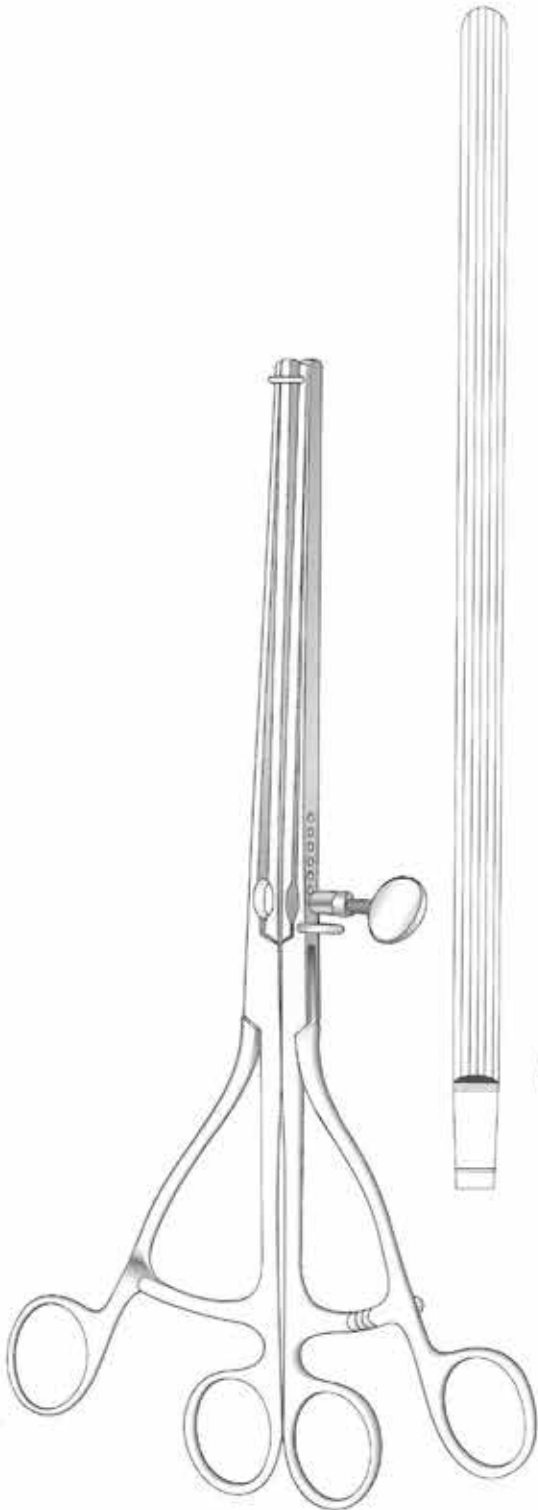

Lane
J-35-630
30 cm / 12"