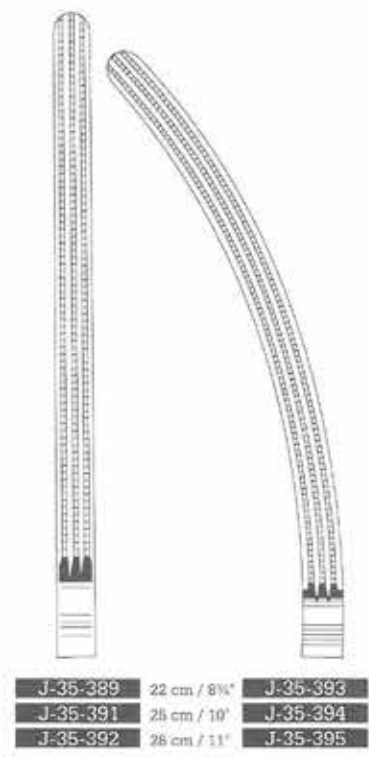

Williams
J-35-086
16 cm / 6 1/4"

Littlewood
J-35-190
19 cm / 7 1/2"

Denis-Browne
J-35-300
18 cm / 7"

Young
J-35-290
21 cm / 8 1/4"

Child
J-35-280
24 cm / 9 1/2"

Babcock
Straight

J-35-810 14 cm / 5 1/2"
J-35-281 16 cm / 6 1/4"
J-35-282 18 cm / 7"
J-35-284 20 cm / 8"
J-35-285 24 cm / 9 1/2"
J-35-286 30 cm / 12"
Straight

Doyen
21 cm / 8 1/4"
23 cm / 9"

J-35-359
J-35-361

J-35-362 17 cm / 6 1/2"
J-35-363 21 cm / 8 1/4"
J-35-364 24 cm / 9 1/2"

Mayo-Robson / Doyen

J-35-1030 17 cm / 6 1/2"
J-35-1032 21 cm / 8 1/4"
J-35-1034 24 cm / 9 1/2"

Mayo Robson
25 cm / 10"

J-35-367

J-35-366

Intestinal & Stomach

Atrauma Intestinal and Stomach Clamp Forceps with Serrations

Atrauma Darm-und Magenklammern mit Zahnung

Atrauma Pinzas-Clamps intestinales con dentado

Intestinal & Stomach

Atrauma Intestinal Clamps, Sigmoid Anastomosis Forceps

Atrauma Darmklammern, Rektum-Anastomosensklammern

Atrauma Pinzas intestinales, Pinzas para anastomosis rectales

Lane
J-35-630
30 cm / 12"