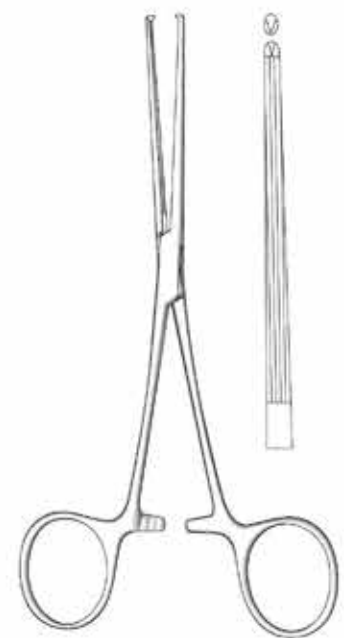

Williams
J-35-086
16 cm / 6 1/4"

Littlewood
J-35-190
19 cm / 7 1/2"

Denis-Browne
J-35-300
18 cm / 7"

Young
J-35-290
21 cm / 8 1/4"

Child
J-35-280
24 cm / 9 1/2"

Babcock
Straight

J-35-810 14 cm / 5 1/2"
J-35-281 16 cm / 6 1/4"
J-35-282 18 cm / 7"
J-35-284 20 cm / 8"
J-35-285 24 cm / 9 1/2"
J-35-286 30 cm / 12"
Straight

Babcock

- | TC Gold | |
|-----------|----------------|
| JT-35-370 | 16 cm / 6 1/4" |
| JT-35-372 | 18 cm / 7" |
| JT-35-371 | 20 cm / 8" |
| JT-35-373 | 24 cm / 9 1/2" |
| JT-35-374 | 30 cm / 12" |
- Angled 45°
Normal profile

Babcock

Instruments with Tungsten Carbide Inserts
TC GOLD

Normal profile

Duval
JT-35-353
20 cm / 8"

- | TC Gold | |
|-----------|----------------|
| JT-35-400 | 15 cm / 6" |
| JT-35-401 | 19 cm / 7 1/2" |
| JT-35-402 | 23 cm / 9" |
| JT-35-403 | 25 cm / 10" |
| JT-35-404 | 30 cm / 12" |

Allis

Dannes
J-35-368
23 cm / 9"

Allen
J-35-1020 20.5 cm / 8 1/4"
J-35-1025 24 cm / 9 1/2"

Baby-Allen
J-35-371
16.5 cm / 6 1/2"

J-35-355

J-35-356

Baby-Doyen
17 cm / 6 1/2"

J-35-357
J-35-358