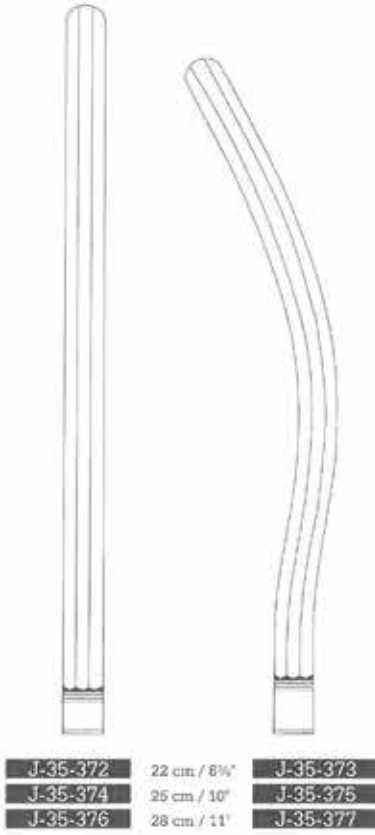

Williams
J-35-086
16 cm / 6 1/4"

Littlewood
J-35-190
19 cm / 7 1/2"

Denis-Browne
J-35-300
18 cm / 7"

Young
J-35-290
21 cm / 8 1/4"

Child
J-35-280
24 cm / 9 1/2"

Babcock
Straight

J-35-810 14 cm / 5 1/2"
J-35-281 16 cm / 6 1/4"
J-35-282 18 cm / 7"
J-35-284 20 cm / 8"
J-35-285 24 cm / 9 1/2"
J-35-286 30 cm / 12"
Straight

Doyen
21 cm / 8 1/4"
23 cm / 9"

J-35-359
J-35-361

J-35-362 17 cm / 6 1/2"
J-35-363 21 cm / 8 1/4"
J-35-364 24 cm / 9 1/2"

Mayo-Robson / Doyen

J-35-1030 17 cm / 6 1/2"
J-35-1032 21 cm / 8 1/4"
J-35-1034 24 cm / 9 1/2"

Mayo Robson
25 cm / 10"

J-35-367

J-35-366

Intestinal & Stomach

Atrauma Intestinal and Stomach Clamp Forceps with Serrations

Atrauma Darm-und Magenklammern mit Zahnung

Atrauma Pinzas-Clamps intestinales con dentado

Intestinal & Stomach

Atrauma Intestinal Clamps, Sigmoid Anastomosis Forceps

Atrauma Darmklammern, Rektum-Anastomosensklammern

Atrauma Pinzas intestinales, Pinzas para anastomosis rectales

Lane
J-35-630
30 cm / 12"