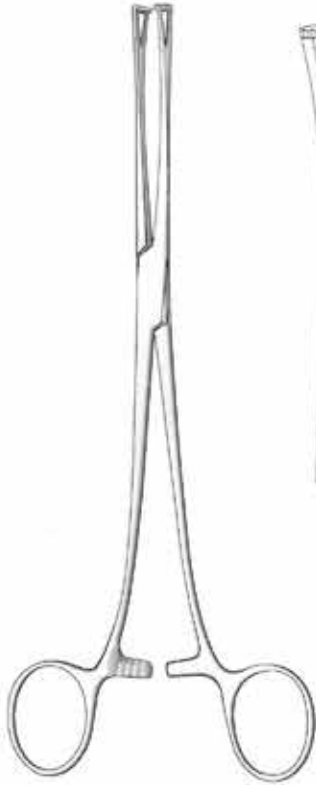

ESOPHAGOSCOPY TRACHEOTOMY

 www.convertualinterlogic.com

 +234 8033200998
+234 8180003461

 enquiries@convertualinterlogic.com

 1 Anu Crescent, Off Ado-Badore Road,
Ajah, Lagos, Nigeria

Lockwood
J-35-085
20 cm / 8"

Williams
J-35-086
16 cm / 6 1/4"

Littlewood
J-35-190
19 cm / 7 1/2"

Denis-Browne
J-35-300
18 cm / 7"

Young
J-35-290
21 cm / 8 1/4"

Child
J-35-280
24 cm / 9 1/2"

Babcock
Straight

J-35-810 14 cm / 5 1/2"
J-35-281 16 cm / 6 1/4"
J-35-282 18 cm / 7"
J-35-284 20 cm / 8"
J-35-285 24 cm / 9 1/2"
J-35-286 30 cm / 12"
Straight

J-35-800
J-35-801
J-35-802
J-35-803
J-35-804
J-35-805
Angled 45°

Babcock
Angled 45°

Intestinal & Stomach
Tissue and Organ Holding Forceps
Gewebe- und Organ-FaBzangen
Pinzas para tejidos Y organos

13 mm jaws

Doyen
21 cm / 8 1/4"
23 cm / 9"

J-35-359
J-35-361

J-35-362 17 cm / 6 1/2"
J-35-363 21 cm / 8 1/4"
J-35-364 24 cm / 9 1/2"

Mayo-Robson / Doyen

J-35-1030 17 cm / 6 1/2"
J-35-1032 21 cm / 8 1/4"
J-35-1034 24 cm / 9 1/2"