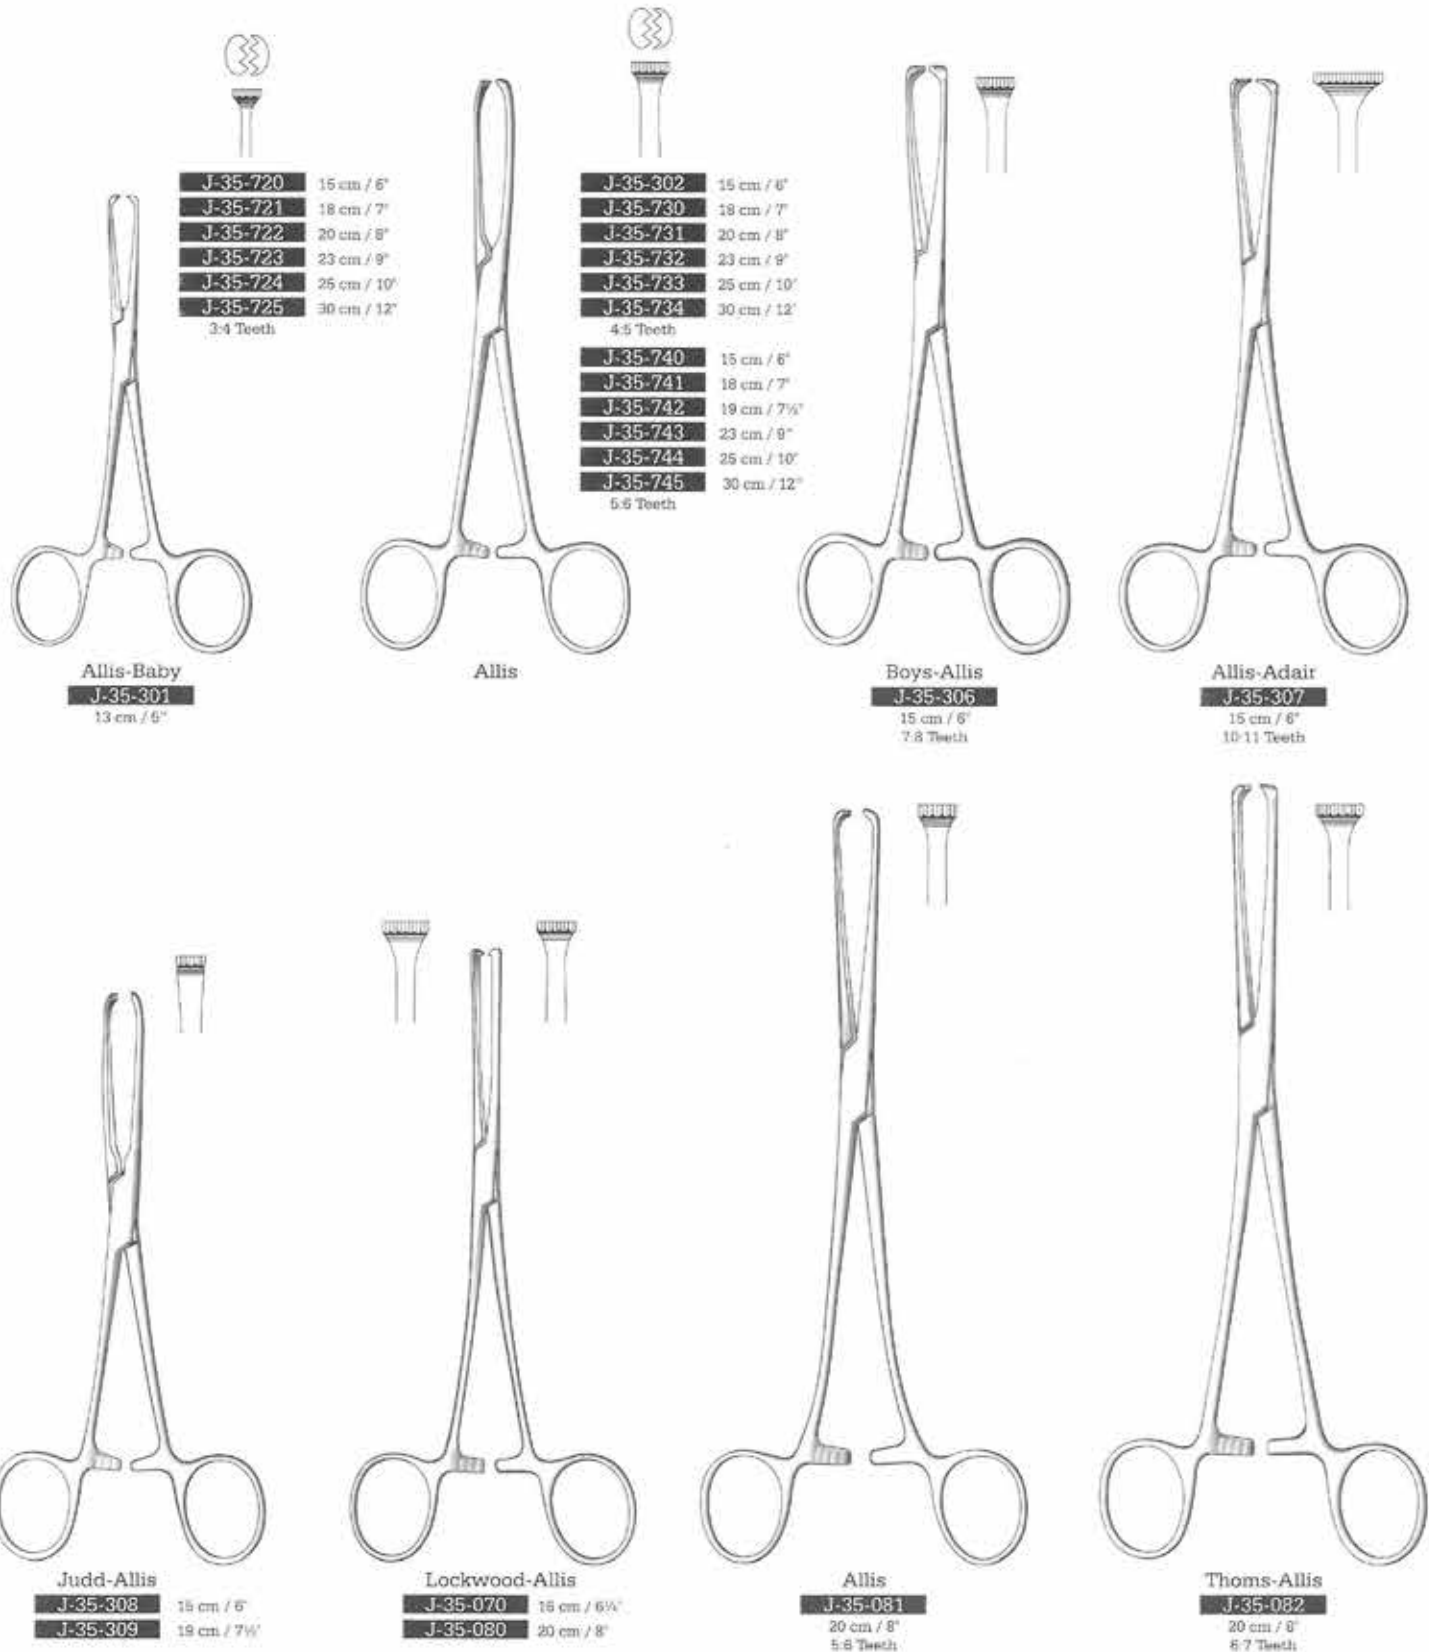

Williams
J-35-086
16 cm / 6 1/4"

Littlewood
J-35-190
19 cm / 7 1/2"

Denis-Browne
J-35-300
18 cm / 7"

Young
J-35-290
21 cm / 8 1/4"

Child
J-35-280
24 cm / 9 1/2"

Babcock
Straight

J-35-810 14 cm / 5 1/2"
J-35-281 16 cm / 6 1/4"
J-35-282 18 cm / 7"
J-35-284 20 cm / 8"
J-35-285 24 cm / 9 1/2"
J-35-286 30 cm / 12"
Straight

J-35-299

20 cm / 8"

Medium

J-35-1010

23 cm / 9"

Wide

Intestinal & Stomach

Tissue and Organ Holding Forceps, Intestinal Clamp Forceps

Gewebe- und Organ-Faßzangen, Darmklammern

Pinzas para tejidos Y organos, Pinzas-clamps intestinales

- | TC Gold | |
|-----------|----------------|
| JT-35-351 | 16 cm / 6 1/4" |
| JT-35-380 | 18 cm / 7" |
| JT-35-362 | 20 cm / 8" |
| JT-35-381 | 24 cm / 9 1/2" |
| JT-35-382 | 30 cm / 12" |
- Straight
Normal profile